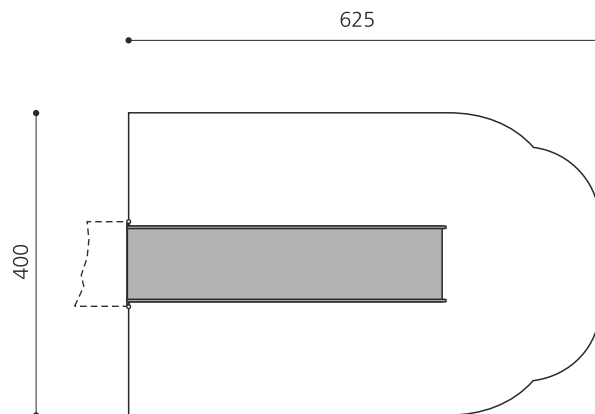

Toboggan pour podium en inox Top qualité! Notre gamme de toboggans en inox charme par sa finition et son design. Toboggans entièrement en inox V2A. Epaisseur 2 mm. Variante large (100cm). *Dimensions spéciales sur demande*

50 **100**
schmal **breit**

Numéro de l'article RU.090.25.B
Nom de l'article Toboggan annexe inox large H 250 cm

Age de jeu 2+
Hauteur de chute 250 cm
Place nécessaire 625 x 400 cm
Protection de chute selon la norme SN EN 1176
Fondations 1 pce
Total béton 0.13 m³
Pièce la plus lourde 160 kg
Nombre de monteurs 2
Temps de montage 2 h complet
Garantie pièces A vie détachées

Autres produits de ce groupe

RU.090.10.B
Toboggan annexe
inox large H 100 cm

RU.090.15.B
Toboggan
annexe inox

RU.090.20.B
Toboggan
annexe inox