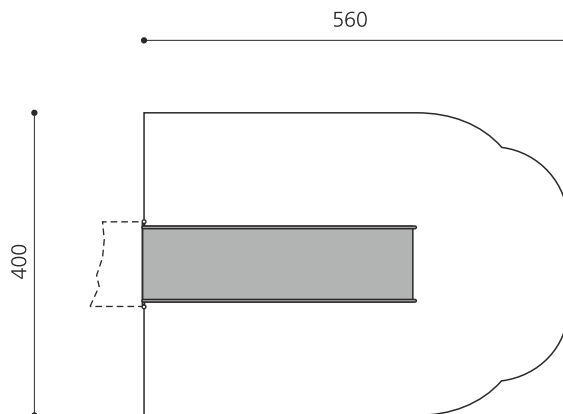

**Toboggan pour podium en inox** Top qualité! Notre gamme de toboggans en inox charme par sa finition et son design. Toboggans entièrement en inox V2A. Epaisseur 2 mm. Variante large (100cm). \*Dimensions spéciales sur demande\*

**50** **100**  
schmal **breit**

**Numéro de l'article** RU.090.25.W.B  
**Nom de l'article** Toboggan annexe inox large H 250 cm

Age de jeu 2+  
Hauteur de chute 250 cm  
Place nécessaire 560 x 400 cm  
Protection de chute selon la norme SN EN 1176  
Fondations 1 pce  
Total béton 0.13 m<sup>3</sup>  
Pièce la plus lourde 150 kg  
Nombre de monteurs 2  
Temps de montage 2 h  
complet  
Garantie pièces A vie  
détachées