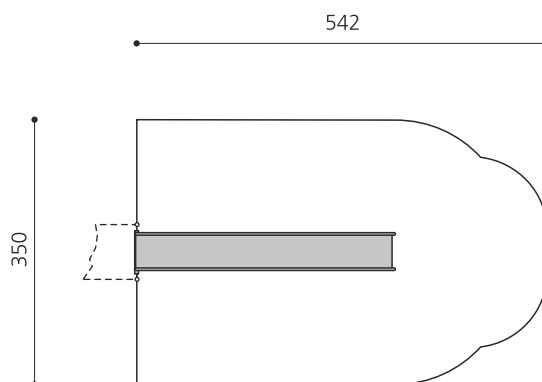

Très rapide Top qualité! Notre gamme de toboggans en inox charme par sa finition et son design.
Toboggans entièrement en inox V2A. Epaisseur 2 mm. *Dimensions spéciales sur demande*

50

schmal

Numéro de l'article **RU.091.20**
Nom de l'article **toboggan speed inox H 200 cm**

Age de jeu 2+
Hauteur de chute 200 cm
Protection de chute selon la norme SN EN 1176
Dimension de l'engin 542 x 350 cm
Pièce la plus lourde 75 kg
Nombre de monteurs 2
Temps de montage 2 h
complet
Garantie pièces A vie
détachées

Autres produits de ce groupe

RU.091.25
toboggan speed
inox H 250 cm