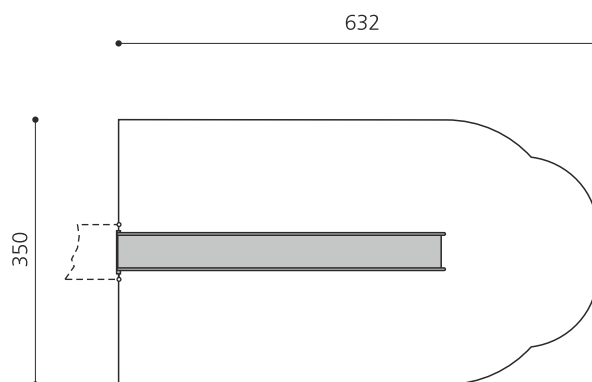

Très rapide Top qualité! Notre gamme de toboggans en inox charme par sa finition et son design.
Toboggans entièrement en inox V2A. Epaisseur 2 mm. *Dimensions spéciales sur demande*

50

schmal

Numéro de l'article RU.091.25
Nom de l'article toboggan speed inox H 250 cm

Age de jeu 2+
Hauteur de chute 250 cm
Protection de chute selon la norme SN EN 1176
Pièce la plus lourde 85 kg
Nombre de monteurs 2
Temps de montage 2 h
complet
Garantie pièces A vie
détachées

Autres produits de ce groupe

RU.091.20
toboggan speed
inox H 200 cm