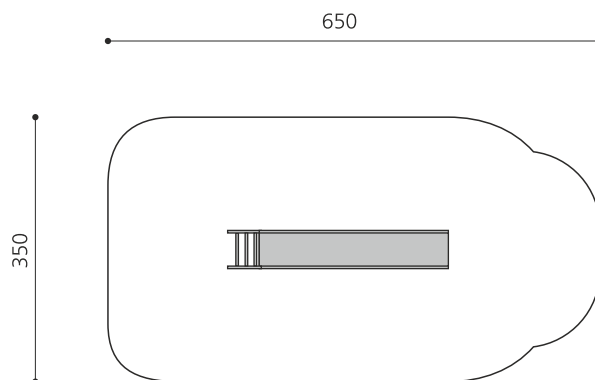

Toboggan-échelle en inox Toboggans à échelle en deux variantes. Toboggan à échelle en inox. Variante étroite.

50 **100**
schmal breit

Numéro de l'article RU.092.10
Nom de l'article Toboggan en inox avec échelle, 100 cm

Age de jeu 3+
Hauteur de chute 100 cm
Place nécessaire 650 x 350 cm
Protection de chute Minimum gazon
Zone de protection de chute 22 m²
Fondations 2 pce
Total béton 0.26 m³
Pièce la plus lourde 55 kg
Nombre de monteurs 2
Temps de montage 1 h complet
Garantie pièces détachées A vie

Autres produits de ce groupe

RU.030.15
Toboggan à échelle en polyester 150 cm

RU.092.10.B
Toboggan en inox avec échelle large, 100

RU.092.15
Toboggan en inox avec échelle, 150 cm

RU.092.15.B
Toboggan en inox avec échelle large,

RU.092.20
Toboggan à échelle, 200 cm

RU.092.20.B
Toboggan en inox
avec échelle large, 200