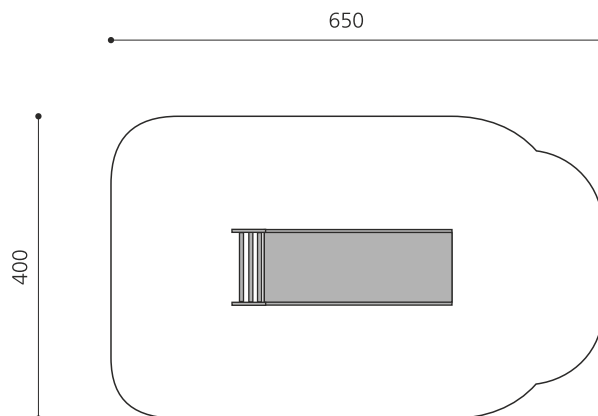

**Toboggan-échelle en inox** Toboggans à échelle en deux variantes. Toboggan à échelle en inox. Variante large (100cm).

**50** **100**  
schmal **breit**

**Numéro de l'article** RU.092.10.B  
**Nom de l'article** Toboggan en inox avec échelle large, 100 cm

Age de jeu 3+  
Hauteur de chute 100 cm  
Place nécessaire 650 x 400 cm  
Protection de chute Minimum gazon  
Zone de protection de chute 26 m<sup>2</sup>  
Fondations 2 pce  
Total béton 0.42 m<sup>3</sup>  
Pièce la plus lourde 110 kg  
Nombre de monteurs 2  
Temps de montage 1 h complet  
Garantie pièces détachées A vie

Autres produits de ce groupe

RU.030.15  
Toboggan à échelle en polyester 150 cm

RU.092.10  
Toboggan en inox avec échelle, 100 cm

RU.092.15  
Toboggan en inox avec échelle, 150 cm

RU.092.15.B  
Toboggan en inox avec échelle large,

RU.092.20  
Toboggan à échelle, 200 cm

RU.092.20.B  
Toboggan en inox  
avec échelle large, 200