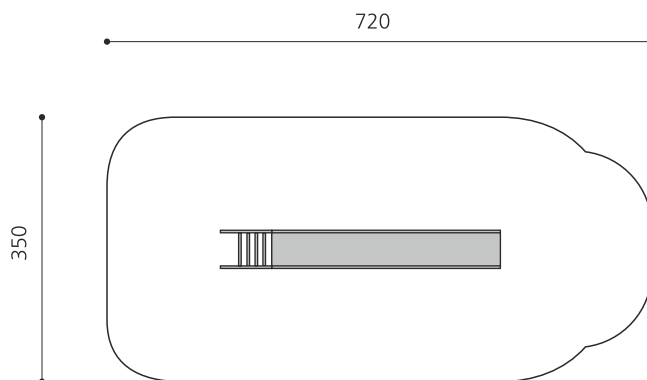

**Toboggan-échelle en inox** Toboggans à échelle en deux variantes. Toboggan à échelle en inox.  
Variante étroite.

**50** **100**  
schmal breit

**Numéro de l'article** RU.092.15  
**Nom de l'article** Toboggan en inox avec échelle, 150 cm

Age de jeu 3+  
Hauteur de chute 150 cm  
Place nécessaire 720 x 350 cm  
Protection de chute selon la norme SN EN 1176  
Zone de protection de chute 25 m<sup>2</sup>  
Fondations 2 pce  
Total béton 0.26 m<sup>3</sup>  
Pièce la plus lourde 65 kg  
Nombre de monteurs 2  
Temps de montage 1 h complet  
Garantie pièces détachées A vie

Autres produits de ce groupe

RU.030.15  
Toboggan à échelle en polyester 150 cm

RU.092.10  
Toboggan en inox avec échelle, 100 cm

RU.092.10.B  
Toboggan en inox avec échelle large, 100

RU.092.15.B  
Toboggan en inox avec échelle large,

RU.092.20  
Toboggan à échelle, 200 cm

RU.092.20.B  
Toboggan en inox  
avec échelle large, 200