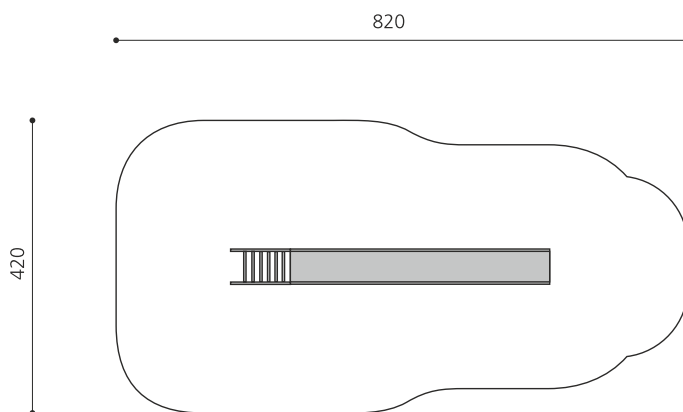

**Toboggan-échelle en inox** Toboggans à échelle en deux variantes. Toboggan à échelle en inox. Variante étroite.

**50** **100**  
schmal breit

**Numéro de l'article** RU.092.20  
**Nom de l'article** Toboggan à échelle, 200 cm

Age de jeu 3+  
Hauteur de chute 200 cm  
Place nécessaire 820 x 420 cm  
Protection de chute selon la norme SN EN 1176  
Zone de protection de chute 32 m<sup>2</sup>  
Fondations 2 pce  
Total béton 0.26 m<sup>3</sup>  
Pièce la plus lourde 75 kg  
Nombre de monteurs 2  
Temps de montage 1 h complet  
Garantie pièces détachées A vie

Autres produits de ce groupe

RU.030.15  
Toboggan à échelle en polyester 150 cm

RU.092.10  
Toboggan en inox avec échelle, 100 cm

RU.092.10.B  
Toboggan en inox avec échelle large, 100

RU.092.15  
Toboggan en inox avec échelle, 150 cm

RU.092.15.B  
Toboggan en inox avec échelle large,

RU.092.20.B  
Toboggan en inox  
avec échelle large, 200