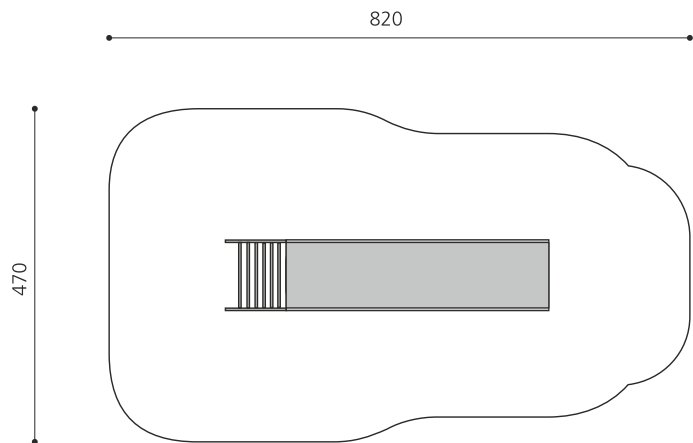

Toboggan-échelle en inox Toboggans à échelle en deux variantes. Toboggan à échelle en inox. Variante large (100cm).

50 **100**
schmal **breit**

Numéro de l'article **RU.092.20.B**
Nom de l'article **Toboggan en inox avec échelle large, 200 cm**

Age de jeu **3+**
Hauteur de chute **150 cm**
Place nécessaire **820 x 470 cm**
Protection de chute **Caoutchouc, öcocolor**

Autres produits de ce groupe

RU.030.15
Toboggan à échelle en polyester 150 cm

RU.092.10
Toboggan en inox avec échelle, 100 cm

RU.092.10.B
Toboggan en inox avec échelle large, 100

RU.092.15
Toboggan en inox avec échelle, 150 cm

RU.092.15.B
Toboggan en inox avec échelle large,

RU.092.20
Toboggan à échelle,
200 cm