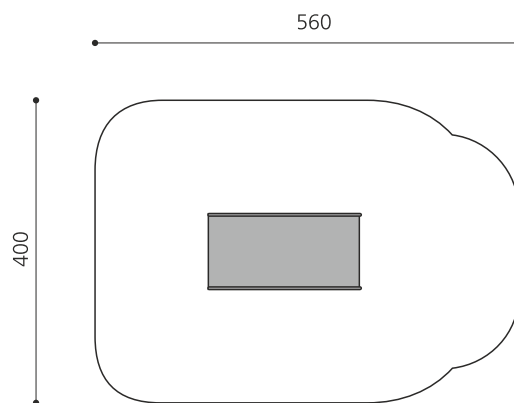

Toboggan-talus en inox Top qualité! Notre gamme de toboggans en inox charme par sa finition et son design. Lors de la planification, il faut, autant que possible, tenir compte de l'orientation par rapport au soleil. Toboggans entièrement en inox V2A. Epaisseur 2 mm. Variante large (100cm).
Dimensions spéciales sur demande

50 **100**
schmal **breit**

Numéro de l'article **RU.093.10.B**
Nom de l'article **bimbo toboggan de pente inox large H 100 cm**

Age de jeu 2+
Hauteur de chute 100 cm
Place nécessaire 560 x 400 cm
Protection de chute Minimum gazon
Fondations 2 pce
Pièce la plus lourde 105 kg
Nombre de monteurs 1
Temps de montage 1 h
complet
Garantie pièces A vie
détachées