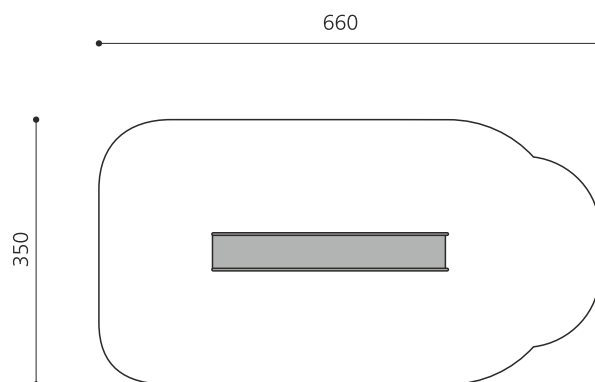

**Toboggan-talus en inox** Top qualité! Notre gamme de toboggans en inox charme par sa finition et son design. Lors de la planification, il faut, autant que possible, tenir compte de l'orientation par rapport au soleil. Toboggans entièrement en inox V2A. Epaisseur 2 mm. \*Dimensions spéciales sur demande\*

**50** **100**  
schmal breit

Numéro de l'article **RU.093.20.W**  
Nom de l'article **bimbo toboggan annexe inox H 200 cm**

Age de jeu 2+  
Hauteur de chute 100 cm  
Place nécessaire 660 x 350 cm  
Protection de chute selon la norme SN EN 1176  
Fondations 2 pce  
Pièce la plus lourde 65 kg  
Nombre de monteurs 2  
Temps de montage complet 2 h  
Garantie pièces détachées A vie