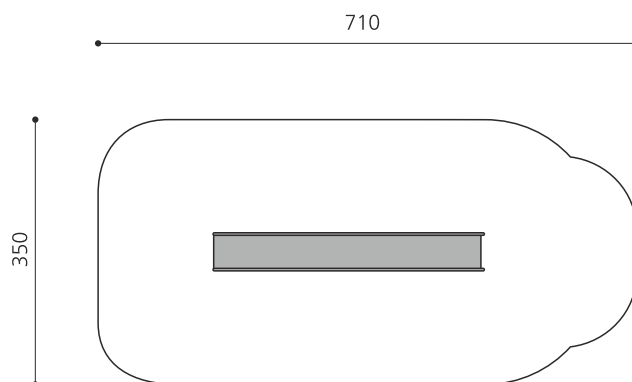

Toboggan-talus en inox Top qualité! Notre gamme de toboggans en inox charme par sa finition et son design. Lors de la planification, il faut, autant que possible, tenir compte de l'orientation par rapport au soleil. Toboggans entièrement en inox V2A. Epaisseur 2 mm. *Dimensions spéciales sur demande*

50 **100**
schmal breit

Numéro de l'article **RU.093.25.W**
Nom de l'article **bimbo toboggan annexe inox H 250 cm**

Age de jeu 2+
Hauteur de chute 100 cm
Protection de chute selon la norme SN EN 1176
Fondations 2 pce
Pièce la plus lourde 150 kg
Nombre de monteurs 2
Temps de montage 2 h
complet
Garantie pièces A vie
détachées