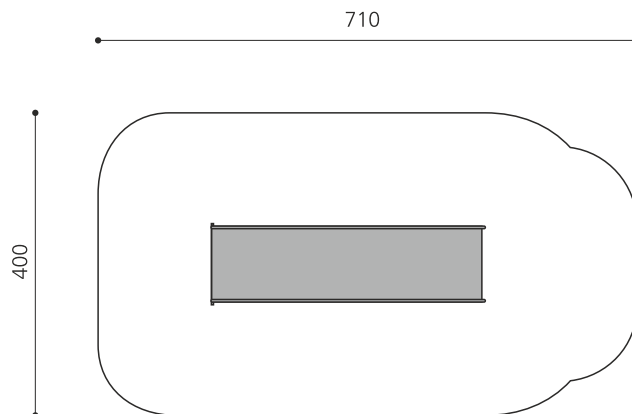

50

schmal

100

breit

Numéro de l'article **RU.093.25.W.B**  
Nom de l'article **bimbo toboggan annexe inox large H 250 cm**

Age de jeu 2+  
Hauteur de chute 100 cm  
Protection de chute selon la norme SN EN 1176  
Fondations 2 pce  
Pièce la plus lourde 300 kg  
Nombre de monteurs 2  
Temps de montage complet 2 h  
Garantie pièces détachées A vie