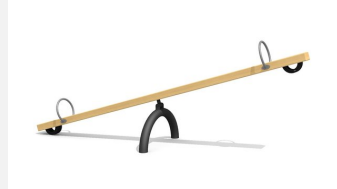

Version courte. Peut se poser sur du gazon Connue depuis des générations. La balançoire à bascule est un jeu populaire. Notre modèle bimbo de construction massive est disponible en différentes versions. Armature en métal zingué à chaud. Poignées en inox. Double poutre en bois résineux massif.

Création HINNEN

Numéro de l'article SC.010.28
Nom de l'article Balançoire à bascule 280 en bois-métal

Age de jeu 4+
 Hauteur de chute 75 cm
 Place nécessaire 600 x 350 cm
 Protection de chute Minimum gazon
 Zone de protection de chute 20 m²
 Dimension de l'engin 280 x 95 x 50 cm
 Fondations 1 pce
 Total béton 0.5 m³
 Pièce la plus lourde 50 kg
 Nombre de monteurs 1
 Temps de montage 1 h complet
 Garantie pièces détachées A vie
 Spécial A installer sur gazon

Autres produits de ce groupe

SC.010.28.C
 Balançoire à bascule 280 en bois-métal color

SC.010.28.R
 Balançoire à bascule 280 en robinier

SC.010.35
 Balançoire à bascule 350 en bois-métal

SC.010.35.C
Balançoire à bascule 350 en bois-
métal color

SC.010.35.R
Balançoire à bascule 350 en robinier

SC.010.42
Balançoire à bascule 420 en bois-métal

SC.010.42.C
Balançoire à bascule 420 en bois-
métal color