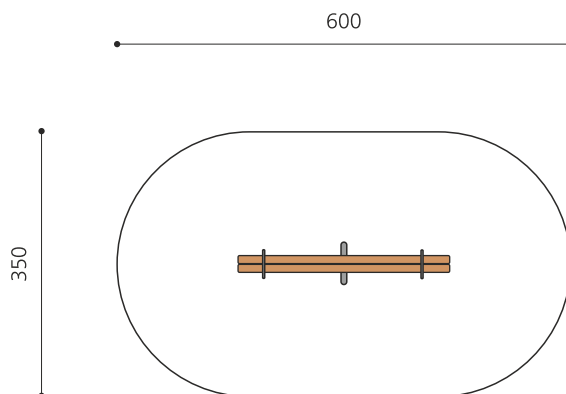

Version courte. Peut se poser sur du gazon Connue depuis des générations. La balançoire à bascule est un jeu populaire. Notre modèle bimbo de construction massive est disponible en différentes versions. Armature en métal zingué à chaud. Poignées en inox. Double poutre en bois résineux massif.

Création HINNEN

Numéro de l'article SC.010.28
Nom de l'article Balançoire à bascule 280 en bois-métal

Age de jeu 4+
 Hauteur de chute 75 cm
 Place nécessaire 600 x 350 cm
 Protection de chute Minimum gazon
 Zone de protection de chute 20 m²
 Dimension de l'engin 280 x 95 x 50 cm
 Fondations 1 pce
 Total béton 0.5 m³
 Pièce la plus lourde 50 kg
 Nombre de monteurs 1
 Temps de montage 1 h complet
 Garantie pièces détachées A vie
 Spécial A installer sur gazon

Autres produits de ce groupe

SC.010.28.C
 Balançoire à bascule 280 en bois-métal color

SC.010.28.R
 Balançoire à bascule 280 en robinier

SC.010.35
 Balançoire à bascule 350 en bois-métal

SC.010.35.C
Balançoire à bascule 350 en bois-
métal color