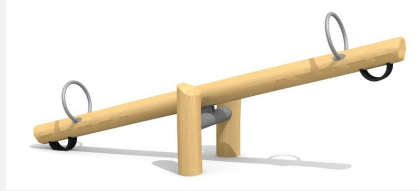

Version courte. Peut se poser sur du gazon Connue depuis des générations. La balançoire à bascule est un jeu populaire. Notre modèle bimbo de construction massive est disponible en différentes versions. Armature en métal zingué à chaud. Poignées en inox. Double poutre en bois résineux massif.

Création HINNEN

Numéro de l'article SC.010.28
Nom de l'article Balançoire à bascule 280 en bois-métal

Age de jeu 4+
 Hauteur de chute 75 cm
 Place nécessaire 600 x 350 cm
 Protection de chute Minimum gazon
 Zone de protection de chute 20 m²
 Dimension de l'engin 280 x 95 x 50 cm
 Fondations 1 pce
 Total béton 0.5 m³
 Pièce la plus lourde 50 kg
 Nombre de monteurs 1
 Temps de montage 1 h complet
 Garantie pièces détachées A vie
 Spécial A installer sur gazon

Autres produits de ce groupe

SC.010.28.C
 Balançoire à bascule 280 en bois-métal color

SC.010.28.R
 Balançoire à bascule 280 en robinier

SC.010.35
 Balançoire à bascule 350 en bois-métal

SC.010.35.C
Balançoire à bascule 350 en bois-
métal color