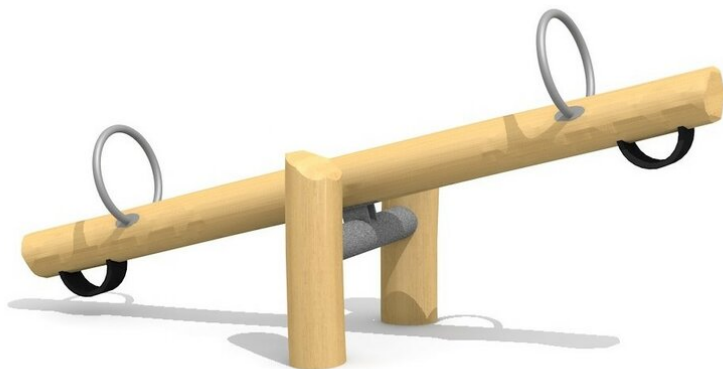

Version courte. Peut se poser sur du gazon Connue depuis des générations. La balançoire à bascule est un jeu populaire. Notre modèle bimbo de construction massive est disponible en différentes versions. En bois de robinier massif, croissance naturelle, non traité. Poignées en inox.

Création HINNEN

Numéro de l'article	SC.010.28.R
Nom de l'article	Balançoire à bascule 280 en robinier
Age de jeu	4+
Hauteur de chute	75 cm
Place nécessaire	600 x 350 cm
Protection de chute	Minimum gazon
Zone de protection de chute	20 m ²
Dimension de l'engin	280 x 95 x 50 cm
Fondations	1 pce
Total béton	0.5 m ³
Pièce la plus lourde	85 kg
Nombre de monteurs	2
Temps de montage complet	2 h
Garantie pièces détachées	A vie
Spécial	A installer sur gazon