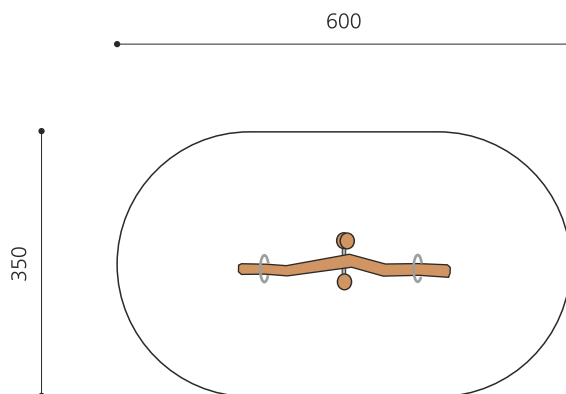

Version courte. Peut se poser sur du gazon Connue depuis des générations. La balançoire à bascule est un jeu populaire. Notre modèle bimbo de construction massive est disponible en différentes versions. En bois de robinier massif, croissance naturelle, non traité. Poignées en inox.

Création HINNEN

Numéro de l'article	SC.010.28.R
Nom de l'article	Balançoire à bascule 280 en robinier
Age de jeu	4+
Hauteur de chute	75 cm
Place nécessaire	600 x 350 cm
Protection de chute	Minimum gazon
Zone de protection de chute	20 m ²
Dimension de l'engin	280 x 95 x 50 cm
Fondations	1 pce
Total béton	0.5 m ³
Pièce la plus lourde	85 kg
Nombre de monteurs	2
Temps de montage complet	2 h
Garantie pièces détachées	A vie
Spécial	A installer sur gazon