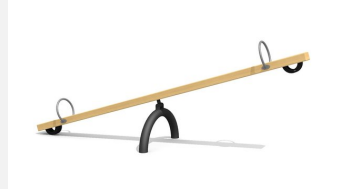

Version courte. Peut se poser sur du gazon Connue depuis des générations. La balançoire à bascule est un jeu populaire. Notre modèle bimbo de construction massive est disponible en différentes versions. En bois de robinier massif, croissance naturelle, non traité. Poignées en inox.

Création HINNEN

Numéro de l'article	SC.010.28.R
Nom de l'article	Balançoire à bascule 280 en robinier
Age de jeu	4+
Hauteur de chute	75 cm
Place nécessaire	600 x 350 cm
Protection de chute	Minimum gazon
Zone de protection de chute	20 m ²
Dimension de l'engin	280 x 95 x 50 cm
Fondations	1 pce
Total béton	0.5 m ³
Pièce la plus lourde	85 kg
Nombre de monteurs	2
Temps de montage complet	2 h
Garantie pièces détachées	A vie
Spécial	A installer sur gazon

Autres produits de ce groupe

SC.010.28
Balançoire à bascule 280 en bois-métal

SC.010.28.C
Balançoire à bascule 280 en bois-métal color

SC.010.35
Balançoire à bascule 350 en bois-métal

SC.010.35.C
Balançoire à bascule 350 en bois-
métal color

SC.010.35.R
Balançoire à bascule 350 en robinier

SC.010.42
Balançoire à bascule 420 en bois-métal

SC.010.42.C
Balançoire à bascule 420 en bois-
métal color