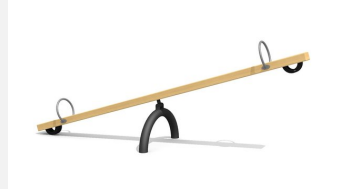

**Version standard. Peut se poser sur du gazon** Connue depuis des générations. La balançoire à bascule est un jeu populaire. Notre modèle bimbo de construction massive est disponible en différentes versions. Armature en métal zingué à chaud. Poignées en inox. Double poutre en bois résineux massif.

Création HINNEN

**Numéro de l'article** SC.010.35  
**Nom de l'article** Balançoire à bascule 350 en bois-métal

Age de jeu 4+  
 Hauteur de chute 100 cm  
 Place nécessaire 650 x 350 cm  
 Protection de chute Minimum gazon  
 Zone de protection de chute 22 m<sup>2</sup>  
 Dimension de l'engin 350 x 95 x 50 cm  
 Fondations 1 pce  
 Total béton 0.5 m<sup>3</sup>  
 Pièce la plus lourde 65 kg  
 Nombre de monteurs 1  
 Temps de montage 1 h complet  
 Garantie pièces A vie détachées  
 Spécial A installer sur gazon

Autres produits de ce groupe

SC.010.28  
 Balançoire à bascule 280 en bois-métal

SC.010.28.C  
 Balançoire à bascule 280 en bois-métal color

SC.010.28.R  
 Balançoire à bascule 280 en robinier

SC.010.35.C  
Balançoire à bascule 350 en bois-  
métal color

SC.010.35.R  
Balançoire à bascule 350 en robinier

SC.010.42  
Balançoire à bascule 420 en bois-métal

SC.010.42.C  
Balançoire à bascule 420 en bois-  
métal color