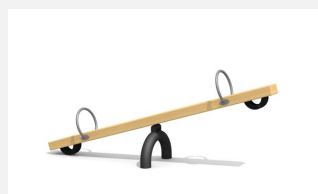

**Version standard. Peut se poser sur du gazon** Connue depuis des générations. La balançoire à bascule est un jeu populaire. Notre modèle bimbo de construction massive est disponible en différentes versions. Armature en métal zingué à chaud. Poignées en inox. Double poutre en bois résineux massif.

Création HINNEN

**Numéro de l'article** SC.010.35  
**Nom de l'article** Balançoire à bascule 350 en bois-métal

Age de jeu 4+  
 Hauteur de chute 100 cm  
 Place nécessaire 650 x 350 cm  
 Protection de chute Minimum gazon  
 Zone de protection de chute 22 m<sup>2</sup>  
 Dimension de l'engin 350 x 95 x 50 cm  
 Fondations 1 pce  
 Total béton 0.5 m<sup>3</sup>  
 Pièce la plus lourde 65 kg  
 Nombre de monteurs 1  
 Temps de montage 1 h complet  
 Garantie pièces A vie détachées  
 Spécial A installer sur gazon

Autres produits de ce groupe

SC.010.28  
 Balançoire à bascule 280 en bois-métal

SC.010.28.C  
 Balançoire à bascule 280 en bois-métal color

SC.010.28.R  
 Balançoire à bascule 280 en robinier

SC.010.35.C  
Balançoire à bascule 350 en bois-  
métal color