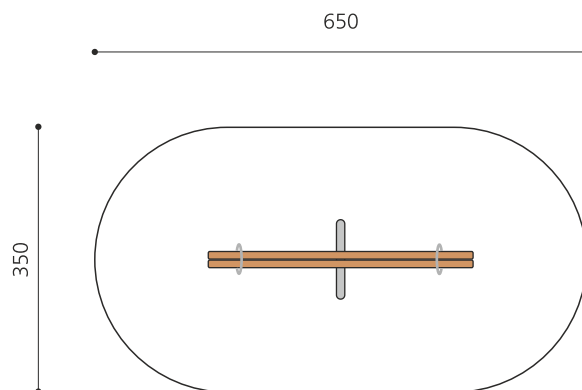

**Version standard. Peut se poser sur du gazon** Connue depuis des générations. La balançoire à bascule est un jeu populaire. Notre modèle bimbo de construction massive est disponible en différentes versions. Armature en métal zingué à chaud. Poignées en inox. Double poutre en bois résineux massif.

Création HINNEN

**Numéro de l'article** SC.010.35  
**Nom de l'article** Balançoire à bascule 350 en bois-métal

Age de jeu 4+  
 Hauteur de chute 100 cm  
 Place nécessaire 650 x 350 cm  
 Protection de chute Minimum gazon  
 Zone de protection de chute 22 m<sup>2</sup>  
 Dimension de l'engin 350 x 95 x 50 cm  
 Fondations 1 pce  
 Total béton 0.5 m<sup>3</sup>  
 Pièce la plus lourde 65 kg  
 Nombre de monteurs 1  
 Temps de montage 1 h complet  
 Garantie pièces A vie détachées  
 Spécial A installer sur gazon

Autres produits de ce groupe

SC.010.28  
 Balançoire à bascule 280 en bois-métal

SC.010.28.C  
 Balançoire à bascule 280 en bois-métal color

SC.010.28.R  
 Balançoire à bascule 280 en robinier

SC.010.35.C  
Balançoire à bascule 350 en bois-  
métal color

SC.010.35.R  
Balançoire à bascule 350 en robinier

SC.010.42  
Balançoire à bascule 420 en bois-métal

SC.010.42.C  
Balançoire à bascule 420 en bois-  
métal color