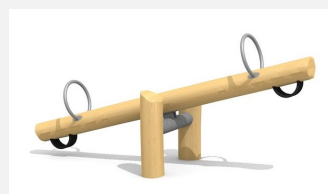

**Version standard. Peut se poser sur du gazon** Connue depuis des générations. La balançoire à bascule est un jeu populaire. Notre modèle bimbo de construction massive est disponible en différentes versions. Armature en métal zingué à chaud. Poignées en inox. Double poutre en bois résineux massif.

Création HINNEN

**Numéro de l'article** SC.010.35  
**Nom de l'article** Balançoire à bascule 350 en bois-métal

Age de jeu 4+  
 Hauteur de chute 100 cm  
 Place nécessaire 650 x 350 cm  
 Protection de chute Minimum gazon  
 Zone de protection de chute 22 m<sup>2</sup>  
 Dimension de l'engin 350 x 95 x 50 cm  
 Fondations 1 pce  
 Total béton 0.5 m<sup>3</sup>  
 Pièce la plus lourde 65 kg  
 Nombre de monteurs 1  
 Temps de montage 1 h complet  
 Garantie pièces A vie détachées  
 Spécial A installer sur gazon

Autres produits de ce groupe

SC.010.28  
 Balançoire à bascule 280 en bois-métal

SC.010.28.C  
 Balançoire à bascule 280 en bois-métal color

SC.010.28.R  
 Balançoire à bascule 280 en robinier

SC.010.35.C  
Balançoire à bascule 350 en bois-  
métal color