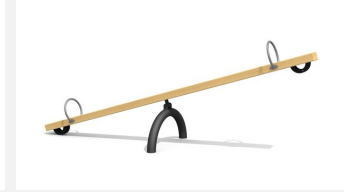

**Version standard. Peut se poser sur du gazon** Connue depuis des générations. La balançoire à bascule est un jeu populaire. Notre modèle bimbo de construction massive est disponible en différentes versions. Armature en métal zingué en couleur. Poignées en inox. Double poutre en bois résineux massif.

Création HINNEN

<b>Numéro de l'article</b>	<b>SC.010.35.C</b>
<b>Nom de l'article</b>	<b>Balançoire à bascule 350 en bois-métal color</b>
Age de jeu	4+
Hauteur de chute	100 cm
Place nécessaire	650 x 350 cm
Protection de chute	Minimum gazon
Zone de protection de chute	22 m <sup>2</sup>
Dimension de l'engin	350 x 95 x 50 cm
Fondations	1 pce
Total béton	0.5 m <sup>3</sup>
Pièce la plus lourde	65 kg
Nombre de monteurs	1
Temps de montage complet	1 h
Garantie pièces détachées	A vie
Spécial	A installer sur gazon

Autres produits de ce groupe

SC.010.28  
Balançoire à bascule 280 en bois-métal

SC.010.28.C  
Balançoire à bascule 280 en bois-métal color

SC.010.28.R  
Balançoire à bascule 280 en robinier

SC.010.35  
Balançoire à bascule 350 en bois-métal

SC.010.35.R  
Balançoire à bascule 350 en robinier

SC.010.42  
Balançoire à bascule 420 en bois-métal

SC.010.42.C  
Balançoire à bascule 420 en bois-métal color