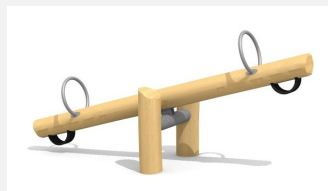

**Version standard. Peut se poser sur du gazon** Connue depuis des générations. La balançoire à bascule est un jeu populaire. Notre modèle bimbo de construction massive est disponible en différentes versions. Armature en métal zingué en couleur. Poignées en inox. Double poutre en bois résineux massif.

Création HINNEN

<b>Numéro de l'article</b>	<b>SC.010.35.C</b>
<b>Nom de l'article</b>	<b>Balançoire à bascule 350 en bois-métal color</b>
Age de jeu	4+
Hauteur de chute	100 cm
Place nécessaire	650 x 350 cm
Protection de chute	Minimum gazon
Zone de protection de chute	22 m <sup>2</sup>
Dimension de l'engin	350 x 95 x 50 cm
Fondations	1 pce
Total béton	0.5 m <sup>3</sup>
Pièce la plus lourde	65 kg
Nombre de monteurs	1
Temps de montage complet	1 h
Garantie pièces détachées	A vie
Spécial	A installer sur gazon

Autres produits de ce groupe

SC.010.28  
Balançoire à bascule 280 en bois-métal

SC.010.28.C  
Balançoire à bascule 280 en bois-métal color

SC.010.28.R  
Balançoire à bascule 280 en robinier

SC.010.35  
Balançoire à bascule 350 en bois-métal