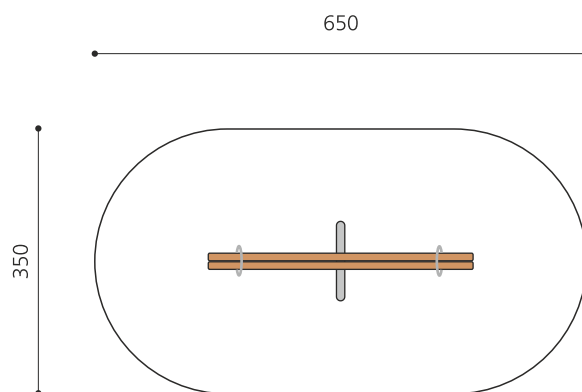

**Version standard. Peut se poser sur du gazon** Connue depuis des générations. La balançoire à bascule est un jeu populaire. Notre modèle bimbo de construction massive est disponible en différentes versions. Armature en métal zingué en couleur. Poignées en inox. Double poutre en bois résineux massif.

Création HINNEN

<b>Numéro de l'article</b>	<b>SC.010.35.C</b>
<b>Nom de l'article</b>	<b>Balançoire à bascule 350 en bois-métal color</b>
Age de jeu	4+
Hauteur de chute	100 cm
Place nécessaire	650 x 350 cm
Protection de chute	Minimum gazon
Zone de protection de chute	22 m <sup>2</sup>
Dimension de l'engin	350 x 95 x 50 cm
Fondations	1 pce
Total béton	0.5 m <sup>3</sup>
Pièce la plus lourde	65 kg
Nombre de monteurs	1
Temps de montage complet	1 h
Garantie pièces détachées	A vie
Spécial	A installer sur gazon

Autres produits de ce groupe

SC.010.28  
Balançoire à bascule 280 en bois-métal

SC.010.28.C  
Balançoire à bascule 280 en bois-métal color

SC.010.28.R  
Balançoire à bascule 280 en robinier

SC.010.35  
Balançoire à bascule 350 en bois-métal

SC.010.35.R  
Balançoire à bascule 350 en robinier

SC.010.42  
Balançoire à bascule 420 en bois-métal

SC.010.42.C  
Balançoire à bascule 420 en bois-métal color