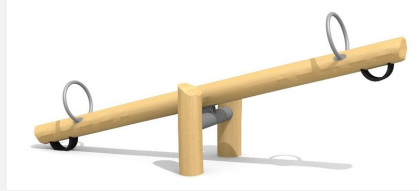

**Version standard. Peut se poser sur du gazon** Connue depuis des générations. La balançoire à bascule est un jeu populaire. Notre modèle bimbo de construction massive est disponible en différentes versions. Armature en métal zingué en couleur. Poignées en inox. Double poutre en bois résineux massif.

Création HINNEN

<b>Numéro de l'article</b>	<b>SC.010.35.C</b>
<b>Nom de l'article</b>	<b>Balançoire à bascule 350 en bois-métal color</b>
Age de jeu	4+
Hauteur de chute	100 cm
Place nécessaire	650 x 350 cm
Protection de chute	Minimum gazon
Zone de protection de chute	22 m <sup>2</sup>
Dimension de l'engin	350 x 95 x 50 cm
Fondations	1 pce
Total béton	0.5 m <sup>3</sup>
Pièce la plus lourde	65 kg
Nombre de monteurs	1
Temps de montage complet	1 h
Garantie pièces détachées	A vie
Spécial	A installer sur gazon

Autres produits de ce groupe

SC.010.28  
Balançoire à bascule 280 en bois-métal

SC.010.28.C  
Balançoire à bascule 280 en bois-métal color

SC.010.28.R  
Balançoire à bascule 280 en robinier

SC.010.35  
Balançoire à bascule 350 en bois-métal