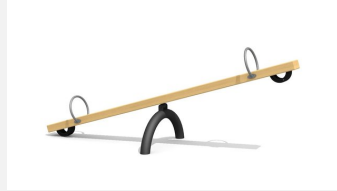

**Version standard. Peut se poser sur du gazon** Connue depuis des générations. La balançoire à bascule est un jeu populaire. Notre modèle bimbo de construction massive est disponible en différentes versions. En bois de robinier massif, croissance naturelle, non traité. Poignées en inox.

Création HINNEN

**Numéro de l'article** SC.010.35.R  
**Nom de l'article** Balançoire à bascule 350 en robinier

Age de jeu 4+  
 Hauteur de chute 100 cm  
 Place nécessaire 650 x 350 cm  
 Protection de chute Minimum gazon  
 Zone de protection de chute 22 m<sup>2</sup>  
 Dimension de l'engin 350 x 95 x 50 cm  
 Fondations 1 pce  
 Total béton 0.5 m<sup>3</sup>  
 Pièce la plus lourde 100 kg  
 Nombre de monteurs 2  
 Temps de montage 2 h complet  
 Garantie pièces détachées A vie  
 Spécial A installer sur gazon

Autres produits de ce groupe

SC.010.28  
 Balançoire à bascule 280 en bois-métal

SC.010.28.C  
 Balançoire à bascule 280 en bois-métal color

SC.010.28.R  
 Balançoire à bascule 280 en robinier

SC.010.35  
Balançoire à bascule 350 en bois-métal

SC.010.35.C  
Balançoire à bascule 350 en bois-  
métal color

SC.010.42  
Balançoire à bascule 420 en bois-métal

SC.010.42.C  
Balançoire à bascule 420 en bois-  
métal color