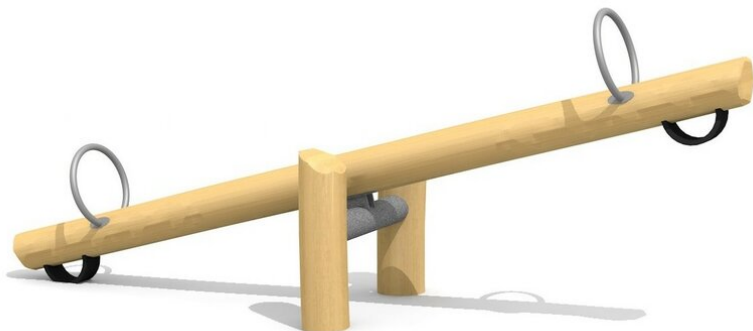

**Version standard. Peut se poser sur du gazon** Connue depuis des générations. La balançoire à bascule est un jeu populaire. Notre modèle bimbo de construction massive est disponible en différentes versions. En bois de robinier massif, croissance naturelle, non traité. Poignées en inox.

Création HINNEN

**Numéro de l'article** SC.010.35.R  
**Nom de l'article** Balançoire à bascule 350 en robinier

Age de jeu 4+  
 Hauteur de chute 100 cm  
 Place nécessaire 650 x 350 cm  
 Protection de chute Minimum gazon  
 Zone de protection de chute 22 m<sup>2</sup>  
 Dimension de l'engin 350 x 95 x 50 cm  
 Fondations 1 pce  
 Total béton 0.5 m<sup>3</sup>  
 Pièce la plus lourde 100 kg  
 Nombre de monteurs 2  
 Temps de montage 2 h complet  
 Garantie pièces détachées A vie  
 Spécial A installer sur gazon