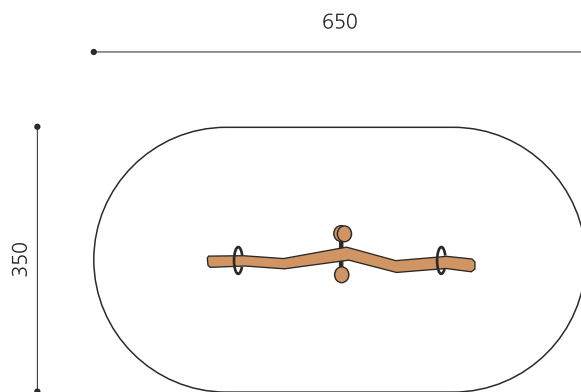

**Version standard. Peut se poser sur du gazon** Connue depuis des générations. La balançoire à bascule est un jeu populaire. Notre modèle bimbo de construction massive est disponible en différentes versions. En bois de robinier massif, croissance naturelle, non traité. Poignées en inox.

Création HINNEN

**Numéro de l'article** SC.010.35.R  
**Nom de l'article** Balançoire à bascule 350 en robinier

Age de jeu 4+  
 Hauteur de chute 100 cm  
 Place nécessaire 650 x 350 cm  
 Protection de chute Minimum gazon  
 Zone de protection de chute 22 m<sup>2</sup>  
 Dimension de l'engin 350 x 95 x 50 cm  
 Fondations 1 pce  
 Total béton 0.5 m<sup>3</sup>  
 Pièce la plus lourde 100 kg  
 Nombre de monteurs 2  
 Temps de montage 2 h complet  
 Garantie pièces détachées A vie  
 Spécial A installer sur gazon

Autres produits de ce groupe

SC.010.28  
 Balançoire à bascule 280 en bois-métal

SC.010.28.C  
 Balançoire à bascule 280 en bois-métal color

SC.010.28.R  
 Balançoire à bascule 280 en robinier

SC.010.35  
Balançoire à bascule 350 en bois-métal