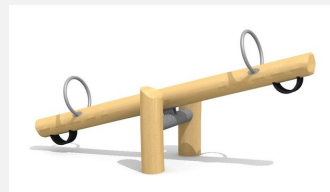

**Version standard. Peut se poser sur du gazon** Connue depuis des générations. La balançoire à bascule est un jeu populaire. Notre modèle bimbo de construction massive est disponible en différentes versions. En bois de robinier massif, croissance naturelle, non traité. Poignées en inox.

Création HINNEN

**Numéro de l'article** SC.010.35.R  
**Nom de l'article** Balançoire à bascule 350 en robinier

Age de jeu 4+  
 Hauteur de chute 100 cm  
 Place nécessaire 650 x 350 cm  
 Protection de chute Minimum gazon  
 Zone de protection de chute 22 m<sup>2</sup>  
 Dimension de l'engin 350 x 95 x 50 cm  
 Fondations 1 pce  
 Total béton 0.5 m<sup>3</sup>  
 Pièce la plus lourde 100 kg  
 Nombre de monteurs 2  
 Temps de montage 2 h complet  
 Garantie pièces détachées A vie  
 Spécial A installer sur gazon

Autres produits de ce groupe

SC.010.28  
 Balançoire à bascule 280 en bois-métal

SC.010.28.C  
 Balançoire à bascule 280 en bois-métal color

SC.010.28.R  
 Balançoire à bascule 280 en robinier

SC.010.35  
Balançoire à bascule 350 en bois-métal