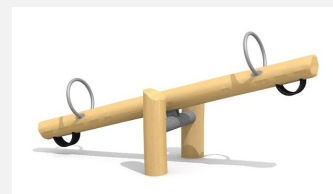

**Version longue. Nécessite un sol amortissant.** Connue depuis des générations. La balançoire à bascule est un jeu populaire. Notre modèle bimbo de construction massive est disponible en différentes versions. Armature en métal zingué à chaud. Poignées en inox. Double poutre en bois résineux massif.

Création HINNEN

**Numéro de l'article** SC.010.42  
**Nom de l'article** Balançoire à bascule 420 en bois-métal

Age de jeu 4+  
 Hauteur de chute 130 cm  
 Place nécessaire 750 x 350 cm  
 Protection de chute selon la norme SN EN 1176  
 Zone de protection de chute 25 m<sup>2</sup>  
 Dimension de l'engin 420 x 95 x 50 cm  
 Fondations 1 pce  
 Total béton 0.5 m<sup>3</sup>  
 Pièce la plus lourde 80 kg  
 Nombre de monteurs 1  
 Temps de montage 1 h complet  
 Garantie pièces A vie détachées

Autres produits de ce groupe

SC.010.28  
 Balançoire à bascule 280 en bois-métal

SC.010.28.C  
 Balançoire à bascule 280 en bois-métal color

SC.010.28.R  
 Balançoire à bascule 280 en robinier

SC.010.35  
Balançoire à bascule 350 en bois-métal