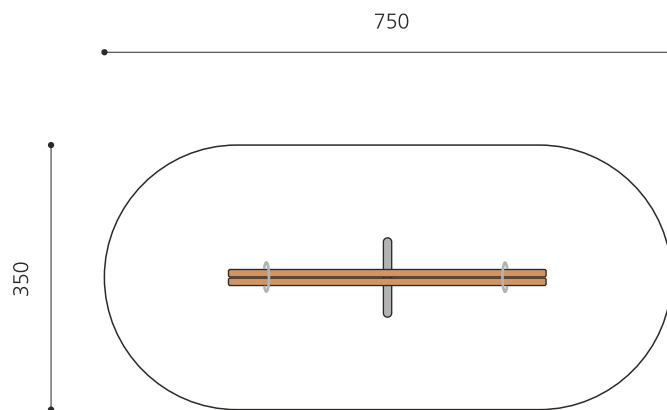

**Version longue. Nécessite un sol amortissant.** Connue depuis des générations. La balançoire à bascule est un jeu populaire. Notre modèle bimbo de construction massive est disponible en différentes versions. Armature en métal zingué à chaud. Poignées en inox. Double poutre en bois résineux massif.

Création HINNEN

**Numéro de l'article** SC.010.42  
**Nom de l'article** Balançoire à bascule 420 en bois-métal

Age de jeu 4+  
 Hauteur de chute 130 cm  
 Place nécessaire 750 x 350 cm  
 Protection de chute selon la norme SN EN 1176  
 Zone de protection de chute 25 m<sup>2</sup>  
 Dimension de l'engin 420 x 95 x 50 cm  
 Fondations 1 pce  
 Total béton 0.5 m<sup>3</sup>  
 Pièce la plus lourde 80 kg  
 Nombre de monteurs 1  
 Temps de montage 1 h complet  
 Garantie pièces A vie détachées

Autres produits de ce groupe

SC.010.28  
 Balançoire à bascule 280 en bois-métal

SC.010.28.C  
 Balançoire à bascule 280 en bois-métal color

SC.010.28.R  
 Balançoire à bascule 280 en robinier

SC.010.35  
Balançoire à bascule 350 en bois-métal