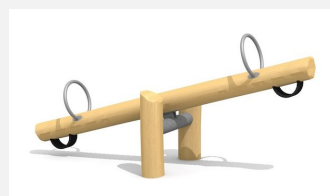

Version longue. Nécessite un sol amortissant. Connue depuis des générations. La balançoire à bascule est un jeu populaire. Notre modèle bimbo de construction massive est disponible en différentes versions. Armature en métal zingué en couleur. Poignées en inox. Double poutre en bois résineux massif.

Création HINNEN

Numéro de l'article SC.010.42.C
Nom de l'article Balançoire à bascule 420 en bois-métal color

Age de jeu 4+
 Hauteur de chute 130 cm
 Place nécessaire 750 x 350 cm
 Protection de chute selon la norme SN EN 1176
 Zone de protection de chute 25 m²
 Dimension de l'engin 420 x 95 x 50 cm
 Fondations 1 pce
 Total béton 0.5 m³
 Pièce la plus lourde 80 kg
 Nombre de monteurs 1
 Temps de montage 1 h complet
 Garantie pièces A vie détachées

Autres produits de ce groupe

SC.010.28
 Balançoire à bascule 280 en bois-métal

SC.010.28.C
 Balançoire à bascule 280 en bois-métal color

SC.010.28.R
 Balançoire à bascule 280 en robinier

SC.010.35
Balançoire à bascule 350 en bois-métal