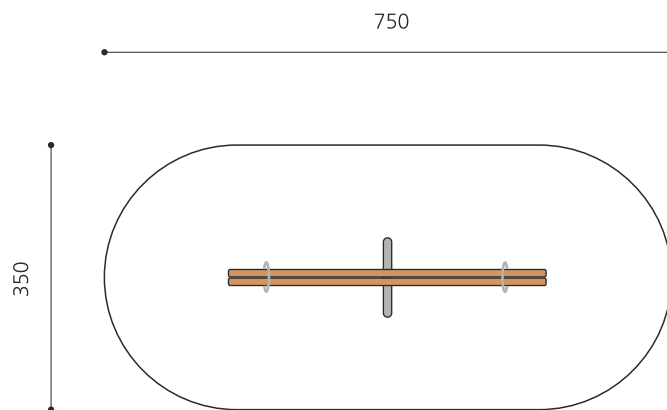

Version longue. Nécessite un sol amortissant. Connue depuis des générations. La balançoire à bascule est un jeu populaire. Notre modèle bimbo de construction massive est disponible en différentes versions. Armature en métal zingué en couleur. Poignées en inox. Double poutre en bois résineux massif.

Création HINNEN

Numéro de l'article SC.010.42.C
Nom de l'article Balançoire à bascule 420 en bois-métal color

Age de jeu 4+
 Hauteur de chute 130 cm
 Place nécessaire 750 x 350 cm
 Protection de chute selon la norme SN EN 1176
 Zone de protection de chute 25 m²
 Dimension de l'engin 420 x 95 x 50 cm
 Fondations 1 pce
 Total béton 0.5 m³
 Pièce la plus lourde 80 kg
 Nombre de monteurs 1
 Temps de montage 1 h complet
 Garantie pièces A vie détachées

Autres produits de ce groupe

SC.010.28
 Balançoire à bascule 280 en bois-métal

SC.010.28.C
 Balançoire à bascule 280 en bois-métal color

SC.010.28.R
 Balançoire à bascule 280 en robinier

SC.010.35
Balançoire à bascule 350 en bois-métal