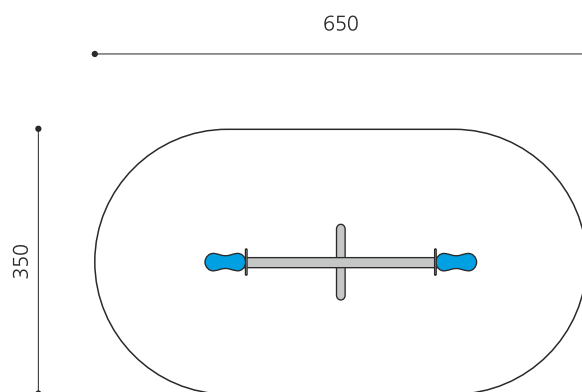

Version standard. Peut se poser sur du gazon Connue depuis des générations. La balançoire à bascule est un jeu populaire. Notre modèle bimbo de construction massive est disponible en différentes versions. Armature en métal zingué à chaud. Poignées en inox.

Création HINNEN

Numéro de l'article SC.012.35
Nom de l'article Balançoire à bascule 350 en métal

Age de jeu 4+
 Hauteur de chute 100 cm
 Place nécessaire 650 x 350 cm
 Protection de chute Minimum gazon
 Zone de protection de chute 22 m²
 Dimension de l'engin 350 x 95 x 50 cm
 Fondations 1 pce
 Total béton 0.5 m³
 Pièce la plus lourde 60 kg
 Nombre de monteurs 2
 Temps de montage 2 h complet
 Garantie pièces détachées A vie
 Spécial A installer sur gazon

Autres produits de ce groupe

SC.012.28
 Balançoire à bascule 280 en métal

SC.012.28.C
 Balançoire à bascule 280 en métal color

SC.012.35.C
 Balançoire à bascule 350 en métal color