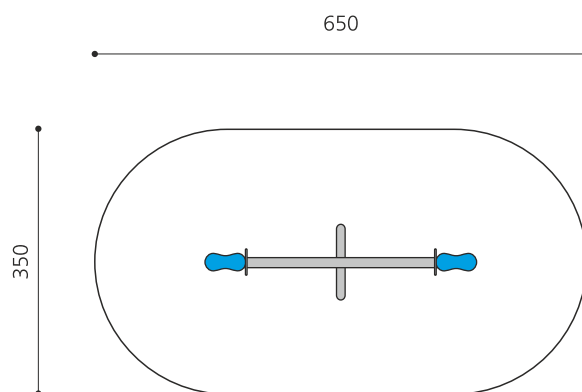

**Version standard. Peut se poser sur du gazon** Connue depuis des générations. La balançoire à bascule est un jeu populaire. Notre modèle bimbo de construction massive est disponible en différentes versions. Armature en métal zingué en couleur. Poignées en inox.

Création HINNEN

**Numéro de l'article** SC.012.35.C  
**Nom de l'article** Balançoire à bascule 350 en métal color

Age de jeu 4+  
 Hauteur de chute 100 cm  
 Place nécessaire 650 x 350 cm  
 Protection de chute Minimum gazon  
 Zone de protection de chute 22 m<sup>2</sup>  
 Dimension de l'engin 350 x 95 x 50 cm  
 Fondations 1 pce  
 Total béton 0.5 m<sup>3</sup>  
 Pièce la plus lourde 60 kg  
 Nombre de monteurs 2  
 Temps de montage 2 h complet  
 Garantie pièces détachées A vie  
 Spécial A installer sur gazon

Autres produits de ce groupe

SC.012.28  
Balançoire à bascule 280 en métal

SC.012.28.C  
Balançoire à bascule 280 en métal color

SC.012.35  
Balançoire à bascule 350 en métal