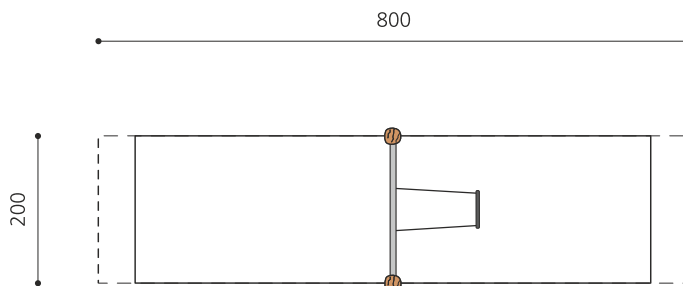

**Balançoire simple à un siège** Avec plusieurs variantes. Suspension bimbo sans graissage. Siège de sécurité avec noyau métallique et chaînes en inox. Avec traverse en métal zinguées et en bois de robinier massif, croissance naturelle, non traité. Sur demande surface lasurée.

classic

nature

Création HINNEN

**Numéro de l'article** SC.021.1.R  
**Nom de l'article** Balançoire 240 cm, 1 place en robinier

Age de jeu 4+  
 Hauteur de chute 140 cm  
 Place nécessaire 800 x 280 cm  
 Protection de chute selon la norme SN EN 1176  
 Zone de protection de chute 14 (16) m<sup>2</sup>  
 Dimension de l'engin 350 x 20 x 220 cm  
 Fondations 2 pce  
 Total béton 0.7 m<sup>3</sup>  
 Pièce la plus lourde 100 kg  
 Nombre de monteurs 2  
 Temps de montage 2 h complet  
 Garantie pièces A vie détachées

Autres produits de ce groupe

SC.021.2.R  
 Balançoire double  
 240 cm en robinier

SC.021.3.R  
 Portique à balançoire (3 sièges)  
 nature

SC.023.3.R  
 Balançoire nid  
 d'oiseau Ø = 120 cm

SC.023.32.R  
 Balanç. nid d'oiseau combinée -  
 robinier