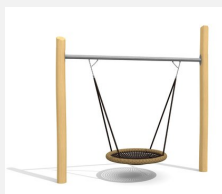

**Balançoire simple à un siège** Avec plusieurs variantes. Suspension bimbo sans graissage. Siège de sécurité avec noyau métallique et chaînes en inox. Avec traverse en métal zinguées et en bois de robinier massif, croissance naturelle, non traité. Sur demande surface lasurée.

classic

nature

Création HINNEN

**Numéro de l'article** SC.021.1.R  
**Nom de l'article** Balançoire 240 cm, 1 place en robinier

Age de jeu 4+  
 Hauteur de chute 140 cm  
 Place nécessaire 800 x 280 cm  
 Protection de chute selon la norme SN EN 1176  
 Zone de protection de chute 14 (16) m<sup>2</sup>  
 Dimension de l'engin 350 x 20 x 220 cm  
 Fondations 2 pce  
 Total béton 0.7 m<sup>3</sup>  
 Pièce la plus lourde 100 kg  
 Nombre de monteurs 2  
 Temps de montage 2 h complet  
 Garantie pièces A vie détachées

Autres produits de ce groupe

SC.021.2.R  
 Balançoire double  
 240 cm en robinier

SC.021.3.R  
 Portique à balançoire (3 sièges)  
 nature

SC.023.3.R  
 Balançoire nid  
 d'oiseau Ø = 120 cm

SC.023.32.R  
 Balanç. nid d'oiseau combinée -  
 robinier