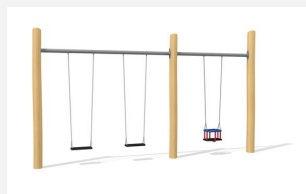

**Balançoire simple à un siège** Avec plusieurs variantes. Suspension bimbo sans graissage. Siège de sécurité avec noyau métallique et chaînes en inox. Avec traverse en métal zinguées et en bois de robinier massif, croissance naturelle, non traité. Sur demande surface lasurée.

classic

nature

Création HINNEN

**Numéro de l'article** SC.021.1.R  
**Nom de l'article** Balançoire 240 cm, 1 place en robinier

Age de jeu 4+  
 Hauteur de chute 140 cm  
 Place nécessaire 800 x 280 cm  
 Protection de chute selon la norme SN EN 1176  
 Zone de protection de chute 14 (16) m<sup>2</sup>  
 Dimension de l'engin 350 x 20 x 220 cm  
 Fondations 2 pce  
 Total béton 0.7 m<sup>3</sup>  
 Pièce la plus lourde 100 kg  
 Nombre de monteurs 2  
 Temps de montage 2 h complet  
 Garantie pièces A vie détachées

Autres produits de ce groupe

SC.021.2.R  
 Balançoire double  
 240 cm en robinier

SC.021.3.R  
 Portique à balançoire (3 sièges)  
 nature

SC.023.3.R  
 Balançoire nid  
 d'oiseau Ø = 120 cm

SC.023.32.R  
 Balanç. nid d'oiseau combinée -  
 robinier