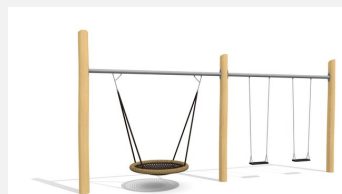

**Balançoire simple à un siège** Avec plusieurs variantes. Suspension bimbo sans graissage. Siège de sécurité avec noyau métallique et chaînes en inox. Avec traverse en métal zinguées et en bois de robinier massif, croissance naturelle, non traité. Sur demande surface lasurée.

classic

nature

Création HINNEN

**Numéro de l'article** SC.021.1.R  
**Nom de l'article** Balançoire 240 cm, 1 place en robinier

Age de jeu 4+  
 Hauteur de chute 140 cm  
 Place nécessaire 800 x 280 cm  
 Protection de chute selon la norme SN EN 1176  
 Zone de protection de chute 14 (16) m<sup>2</sup>  
 Dimension de l'engin 350 x 20 x 220 cm  
 Fondations 2 pce  
 Total béton 0.7 m<sup>3</sup>  
 Pièce la plus lourde 100 kg  
 Nombre de monteurs 2  
 Temps de montage 2 h complet  
 Garantie pièces A vie détachées

Autres produits de ce groupe

SC.021.2.R  
 Balançoire double  
 240 cm en robinier

SC.021.3.R  
 Portique à balançoire (3 sièges)  
 nature

SC.023.3.R  
 Balançoire nid  
 d'oiseau Ø = 120 cm

SC.023.32.R  
 Balanç. nid d'oiseau combinée -  
 robinier