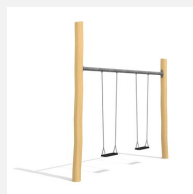

**Balançoire simple à un siège** Avec plusieurs variantes. Suspension bimbo sans graissage. Siège de sécurité avec noyau métallique et chaînes en inox. Avec traverse en métal zinguées et en bois de robinier massif, croissance naturelle, non traité. Sur demande surface lasurée.

classic

nature

Création HINNEN

**Numéro de l'article** SC.021.1.R  
**Nom de l'article** Balançoire 240 cm, 1 place en robinier

Age de jeu 4+  
 Hauteur de chute 140 cm  
 Place nécessaire 800 x 280 cm  
 Protection de chute selon la norme SN EN 1176  
 Zone de protection de chute 14 (16) m<sup>2</sup>  
 Dimension de l'engin 350 x 20 x 220 cm  
 Fondations 2 pce  
 Total béton 0.7 m<sup>3</sup>  
 Pièce la plus lourde 100 kg  
 Nombre de monteurs 2  
 Temps de montage 2 h complet  
 Garantie pièces A vie détachées

Autres produits de ce groupe

SC.021.2.R  
 Balançoire double  
 240 cm en robinier

SC.021.3.R  
 Portique à balançoire (3 sièges)  
 nature

SC.023.3.R  
 Balançoire nid  
 d'oiseau Ø = 120 cm

SC.023.32.R  
 Balanç. nid d'oiseau combinée -  
 robinier