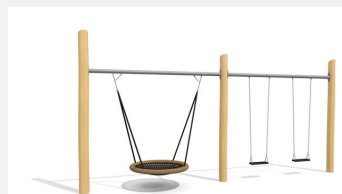

**Balançoire simple à deux sièges** Avec plusieurs variantes. Suspension bimbo sans graissage. Siège de sécurité avec noyau métallique et chaînes en inox. Avec traverse en métal zinguées et en bois de robinier massif, croissance naturelle, non traité. Sur demande surface lasurée.

classic

nature

Création HINNEN

**Numéro de l'article** SC.021.2.R  
**Nom de l'article** Balançoire double 240 cm en robinier

Age de jeu 4+  
 Hauteur de chute 140 cm  
 Place nécessaire 800 x 430 cm  
 Protection de chute selon la norme SN EN 1176  
 Zone de protection de chute 21 (24) m<sup>2</sup>  
 Dimension de l'engin 375 x 20 x 350 cm  
 Fondations 2 pce  
 Total béton 0.7 m<sup>3</sup>  
 Pièce la plus lourde 100 kg  
 Nombre de monteurs 2  
 Temps de montage 4 h complet  
 Garantie pièces A vie détachées

Autres produits de ce groupe

SC.021.1.R  
 Balançoire 240 cm,  
 1 place en robinier

SC.021.3.R  
 Portique à balançoire (3 sièges)  
 nature

SC.023.3.R  
 Balançoire nid  
 d'oiseau Ø = 120 cm

SC.023.32.R  
 Balanç. nid d'oiseau combinée -  
 robinier