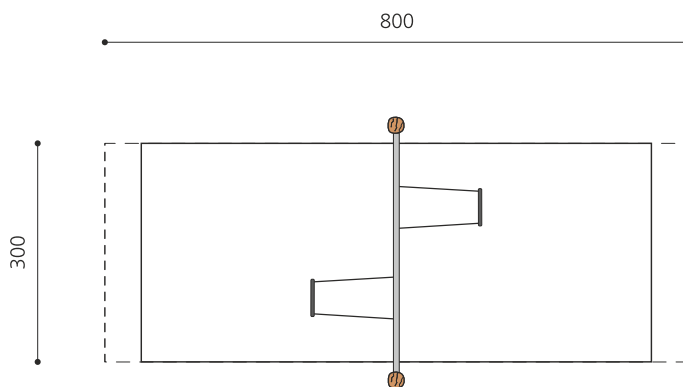

**Balançoire simple à deux sièges** Avec plusieurs variantes. Suspension bimbo sans graissage. Siège de sécurité avec noyau métallique et chaînes en inox. Avec traverse en métal zinguées et en bois de robinier massif, croissance naturelle, non traité. Sur demande surface lasurée.

classic

nature

Création HINNEN

**Numéro de l'article** SC.021.2.R  
**Nom de l'article** Balançoire double 240 cm en robinier

Age de jeu 4+  
 Hauteur de chute 140 cm  
 Place nécessaire 800 x 430 cm  
 Protection de chute selon la norme SN EN 1176  
 Zone de protection de chute 21 (24) m<sup>2</sup>  
 Dimension de l'engin 375 x 20 x 350 cm  
 Fondations 2 pce  
 Total béton 0.7 m<sup>3</sup>  
 Pièce la plus lourde 100 kg  
 Nombre de monteurs 2  
 Temps de montage 4 h complet  
 Garantie pièces A vie détachées

Autres produits de ce groupe

SC.021.1.R  
 Balançoire 240 cm,  
 1 place en robinier

SC.021.3.R  
 Portique à balançoire (3 sièges)  
 nature

SC.023.3.R  
 Balançoire nid  
 d'oiseau Ø = 120 cm

SC.023.32.R  
 Balanç. nid d'oiseau combinée -  
 robinier