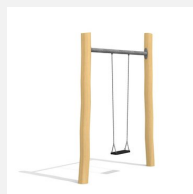

**Balançoire simple à deux sièges** Avec plusieurs variantes. Suspension bimbo sans graissage. Siège de sécurité avec noyau métallique et chaînes en inox. Avec traverse en métal zinguées et en bois de robinier massif, croissance naturelle, non traité. Sur demande surface lasurée.

classic

nature

Création HINNEN

**Numéro de l'article** SC.021.2.R  
**Nom de l'article** Balançoire double 240 cm en robinier

Age de jeu 4+  
 Hauteur de chute 140 cm  
 Place nécessaire 800 x 430 cm  
 Protection de chute selon la norme SN EN 1176  
 Zone de protection de chute 21 (24) m<sup>2</sup>  
 Dimension de l'engin 375 x 20 x 350 cm  
 Fondations 2 pce  
 Total béton 0.7 m<sup>3</sup>  
 Pièce la plus lourde 100 kg  
 Nombre de monteurs 2  
 Temps de montage 4 h complet  
 Garantie pièces A vie détachées

Autres produits de ce groupe

SC.021.1.R  
 Balançoire 240 cm,  
 1 place en robinier

SC.021.3.R  
 Portique à balançoire (3 sièges)  
 nature

SC.023.3.R  
 Balançoire nid  
 d'oiseau Ø = 120 cm

SC.023.32.R  
 Balanç. nid d'oiseau combinée -  
 robinier