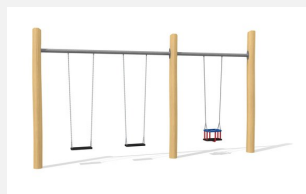

**Balançoire simple à deux sièges** Avec plusieurs variantes. Suspension bimbo sans graissage. Siège de sécurité avec noyau métallique et chaînes en inox. Avec traverse en métal zinguées et en bois de robinier massif, croissance naturelle, non traité. Sur demande surface lasurée.

classic

nature

Création HINNEN

**Numéro de l'article** SC.021.2.R  
**Nom de l'article** Balançoire double 240 cm en robinier

Age de jeu 4+  
 Hauteur de chute 140 cm  
 Place nécessaire 800 x 430 cm  
 Protection de chute selon la norme SN EN 1176  
 Zone de protection de chute 21 (24) m<sup>2</sup>  
 Dimension de l'engin 375 x 20 x 350 cm  
 Fondations 2 pce  
 Total béton 0.7 m<sup>3</sup>  
 Pièce la plus lourde 100 kg  
 Nombre de monteurs 2  
 Temps de montage 4 h complet  
 Garantie pièces A vie détachées

Autres produits de ce groupe

SC.021.1.R  
 Balançoire 240 cm,  
 1 place en robinier

SC.021.3.R  
 Portique à balançoire (3 sièges)  
 nature

SC.023.3.R  
 Balançoire nid  
 d'oiseau Ø = 120 cm

SC.023.32.R  
 Balanç. nid d'oiseau combinée -  
 robinier