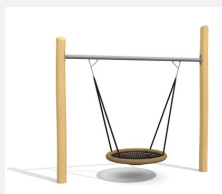

**Balançoire simple à deux sièges** Avec plusieurs variantes. Suspension bimbo sans graissage. Siège de sécurité avec noyau métallique et chaînes en inox. Avec traverse en métal zinguées et en bois de robinier massif, croissance naturelle, non traité. Sur demande surface lasurée.

classic

nature

Création HINNEN

**Numéro de l'article** SC.021.2.R  
**Nom de l'article** Balançoire double 240 cm en robinier

Age de jeu 4+  
 Hauteur de chute 140 cm  
 Place nécessaire 800 x 430 cm  
 Protection de chute selon la norme SN EN 1176  
 Zone de protection de chute 21 (24) m<sup>2</sup>  
 Dimension de l'engin 375 x 20 x 350 cm  
 Fondations 2 pce  
 Total béton 0.7 m<sup>3</sup>  
 Pièce la plus lourde 100 kg  
 Nombre de monteurs 2  
 Temps de montage 4 h complet  
 Garantie pièces A vie détachées

Autres produits de ce groupe

SC.021.1.R  
 Balançoire 240 cm,  
 1 place en robinier

SC.021.3.R  
 Portique à balançoire (3 sièges)  
 nature

SC.023.3.R  
 Balançoire nid  
 d'oiseau Ø = 120 cm

SC.023.32.R  
 Balanç. nid d'oiseau combinée -  
 robinier