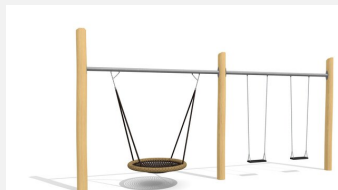

Balançoire simple à trois sièges Avec plusieurs variantes. Suspension bimbo sans graissage. Siège de sécurité avec noyau métallique et chaînes en inox. Avec traverse en métal zinguées et en bois de robinier massif, croissance naturelle, non traité. Sur demande surface lasurée.

Création HINNEN

Numéro de l'article SC.021.3.R
Nom de l'article Portique à balançoire (3 sièges) nature

Age de jeu 4+
 Hauteur de chute 140 cm
 Place nécessaire 800 x 630 cm
 Protection de chute selon la norme SN EN 1176
 Zone de protection de chute 38.5 (44) m²
 Dimension de l'engin 570 x 20 x 350 cm
 Fondations 3 pce
 Total béton 1.06 m³
 Pièce la plus lourde 100 kg
 Nombre de monteurs 2
 Temps de montage 5 h complet
 Garantie pièces A vie détachées

Autres produits de ce groupe

SC.021.1.R
 Balançoire 240 cm,
 1 place en robinier

SC.021.2.R
 Balançoire double
 240 cm en robinier

SC.023.3.R
 Balançoire nid
 d'oiseau Ø = 120 cm

SC.023.32.R
 Balanç. nid d'oiseau combinée -
 robinier