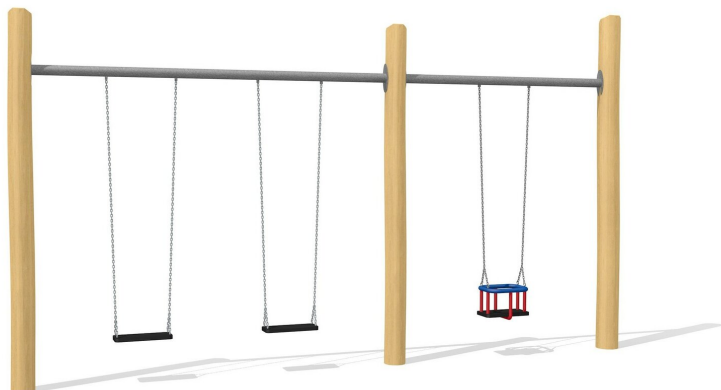

Balançoire simple à trois sièges Avec plusieurs variantes. Suspension bimbo sans graissage. Siège de sécurité avec noyau métallique et chaînes en inox. Avec traverse en métal zinguées et en bois de robinier massif, croissance naturelle, non traité. Sur demande surface lasurée.

Création HINNEN

Numéro de l'article SC.021.3.R
Nom de l'article Portique à balançoire (3 sièges) nature

Age de jeu 4+
 Hauteur de chute 140 cm
 Place nécessaire 800 x 630 cm
 Protection de chute selon la norme SN EN 1176
 Zone de protection de chute 38.5 (44) m²
 Dimension de l'engin 570 x 20 x 350 cm
 Fondations 3 pce
 Total béton 1.06 m³
 Pièce la plus lourde 100 kg
 Nombre de monteurs 2
 Temps de montage 5 h complet
 Garantie pièces A vie détachées

Autres produits de ce groupe

SC.021.1.R
 Balançoire 240 cm,
 1 place en robinier

SC.021.2.R
 Balançoire double
 240 cm en robinier

SC.023.3.R
 Balançoire nid
 d'oiseau Ø = 120 cm

SC.023.32.R
 Balanç. nid d'oiseau combinée -
 robinier