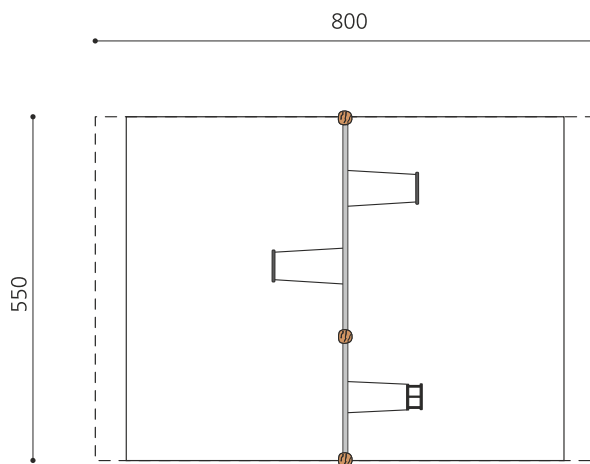

Balançoire simple à trois sièges Avec plusieurs variantes. Suspension bimbo sans graissage. Siège de sécurité avec noyau métallique et chaînes en inox. Avec traverse en métal zinguées et en bois de robinier massif, croissance naturelle, non traité. Sur demande surface lasurée.

Création HINNEN

Numéro de l'article SC.021.3.R
Nom de l'article Portique à balançoire (3 sièges) nature

Age de jeu 4+
 Hauteur de chute 140 cm
 Place nécessaire 800 x 630 cm
 Protection de chute selon la norme SN EN 1176
 Zone de protection de chute 38.5 (44) m²
 Dimension de l'engin 570 x 20 x 350 cm
 Fondations 3 pce
 Total béton 1.06 m³
 Pièce la plus lourde 100 kg
 Nombre de monteurs 2
 Temps de montage 5 h complet
 Garantie pièces A vie détachées

Autres produits de ce groupe

SC.021.1.R
 Balançoire 240 cm,
 1 place en robinier

SC.021.2.R
 Balançoire double
 240 cm en robinier

SC.023.3.R
 Balançoire nid
 d'oiseau Ø = 120 cm

SC.023.32.R
 Balanç. nid d'oiseau combinée -
 robinier