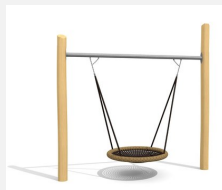

Balançoire simple à trois sièges Avec plusieurs variantes. Suspension bimbo sans graissage. Siège de sécurité avec noyau métallique et chaînes en inox. Avec traverse en métal zinguées et en bois de robinier massif, croissance naturelle, non traité. Sur demande surface lasurée.

Création HINNEN

Numéro de l'article SC.021.3.R
Nom de l'article Portique à balançoire (3 sièges) nature

Age de jeu 4+
 Hauteur de chute 140 cm
 Place nécessaire 800 x 630 cm
 Protection de chute selon la norme SN EN 1176
 Zone de protection de chute 38.5 (44) m²
 Dimension de l'engin 570 x 20 x 350 cm
 Fondations 3 pce
 Total béton 1.06 m³
 Pièce la plus lourde 100 kg
 Nombre de monteurs 2
 Temps de montage 5 h complet
 Garantie pièces A vie détachées

Autres produits de ce groupe

SC.021.1.R
 Balançoire 240 cm,
 1 place en robinier

SC.021.2.R
 Balançoire double
 240 cm en robinier

SC.023.3.R
 Balançoire nid
 d'oiseau Ø = 120 cm

SC.023.32.R
 Balanç. nid d'oiseau combinée -
 robinier