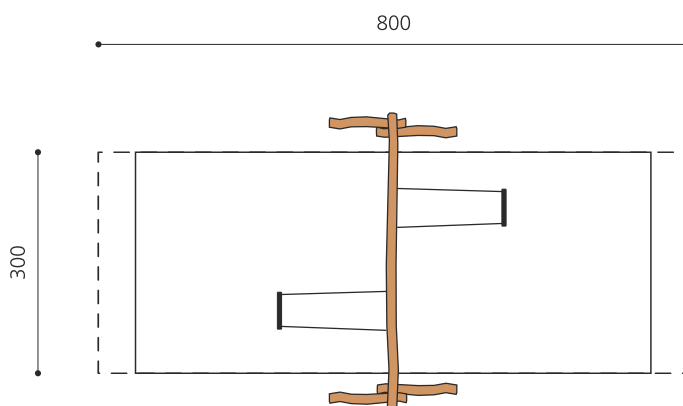

Balançoire classique à deux sièges Les portiques bimbo sont stables et ont fait leurs preuves. Les différentes possibilités d'ajouter des éléments en augmentent la valeur ludique. Hauteur de balançoire 240 cm. Siège de sécurité avec noyau métallique et chaînes en inox. Suspension bimbo sans graissage. En bois de robinier massif, croissance naturelle, non traité. Sur demande surface lasurée.

Création HINNEN

Numéro de l'article SC.030.2B.R
Nom de l'article Balançoire en bois 2 places - robinier

Age de jeu 4+
 Hauteur de chute 140 cm
 Place nécessaire 800 x 440 cm
 Protection de chute selon la norme SN EN 1176
 Zone de protection de chute 21 (24) m²
 Dimension de l'engin 440 x 170 x 295 cm
 Fondations 4 pce
 Total béton 1,08 m³
 Pièce la plus lourde 100 kg
 Nombre de monteurs 2
 Temps de montage 4 h complet
 Garantie pièces A vie détachées