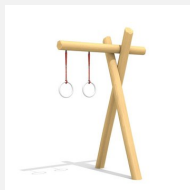

Balançoire classique à deux sièges Les portiques bimbo sont stables et ont fait leurs preuves. Les différentes possibilités d'ajouter des éléments en augmentent la valeur ludique. Hauteur de balançoire 240 cm. Siège de sécurité avec noyau métallique et chaînes en inox. Suspension bimbo sans graissage. En bois de robinier massif, croissance naturelle, non traité. Sur demande surface lasurée.

Création HINNEN

Numéro de l'article SC.030.2B.R
Nom de l'article Balançoire en bois 2 places - robinier

Age de jeu 4+
 Hauteur de chute 140 cm
 Place nécessaire 800 x 440 cm
 Protection de chute selon la norme SN EN 1176
 Zone de protection de chute 21 (24) m²
 Dimension de l'engin 440 x 170 x 295 cm
 Fondations 4 pce
 Total béton 1,08 m³
 Pièce la plus lourde 100 kg
 Nombre de monteurs 2
 Temps de montage 4 h complet
 Garantie pièces A vie détachées

Autres produits de ce groupe

SC.030.1B.R
 Balançoire en bois 1 place - robinier

SC.032.3.R
 Balançoire nid d'oiseau 120 en robinier

SC.Z31.3.R
 Compl. Balançoire en robinier -

SC.Z31.6.R
 Complément balançoire en