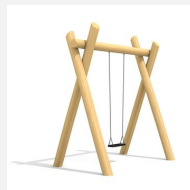

Balançoire classique à deux sièges Les portiques bimbo sont stables et ont fait leurs preuves. Les différentes possibilités d'ajouter des éléments en augmentent la valeur ludique. Hauteur de balançoire 240 cm. Siège de sécurité avec noyau métallique et chaînes en inox. Suspension bimbo sans graissage. En bois de robinier massif, croissance naturelle, non traité. Sur demande surface lasurée.

Création HINNEN

Numéro de l'article SC.030.2B.R
Nom de l'article Balançoire en bois 2 places - robinier

Age de jeu 4+
 Hauteur de chute 140 cm
 Place nécessaire 800 x 440 cm
 Protection de chute selon la norme SN EN 1176
 Zone de protection de chute 21 (24) m²
 Dimension de l'engin 440 x 170 x 295 cm
 Fondations 4 pce
 Total béton 1,08 m³
 Pièce la plus lourde 100 kg
 Nombre de monteurs 2
 Temps de montage 4 h complet
 Garantie pièces A vie détachées

Autres produits de ce groupe

SC.030.1B.R
 Balançoire en bois 1 place - robinier

SC.032.3.R
 Balançoire nid d'oiseau 120 en robinier

SC.Z31.3.R
 Compl. Balançoire en robinier -

SC.Z31.6.R
 Complément balançoire en