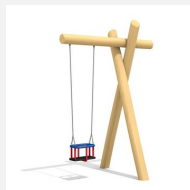

Balançoire classique à deux sièges Les portiques bimbo sont stables et ont fait leurs preuves. Les différentes possibilités d'ajouter des éléments en augmentent la valeur ludique. Hauteur de balançoire 240 cm. Siège de sécurité avec noyau métallique et chaînes en inox. Suspension bimbo sans graissage. En bois de robinier massif, croissance naturelle, non traité. Sur demande surface lasurée.

Création HINNEN

Numéro de l'article SC.030.2B.R
Nom de l'article Balançoire en bois 2 places - robinier

Age de jeu 4+
 Hauteur de chute 140 cm
 Place nécessaire 800 x 440 cm
 Protection de chute selon la norme SN EN 1176
 Zone de protection de chute 21 (24) m²
 Dimension de l'engin 440 x 170 x 295 cm
 Fondations 4 pce
 Total béton 1,08 m³
 Pièce la plus lourde 100 kg
 Nombre de monteurs 2
 Temps de montage 4 h complet
 Garantie pièces A vie détachées

Autres produits de ce groupe

SC.030.1B.R
 Balançoire en bois 1 place - robinier

SC.032.3.R
 Balançoire nid d'oiseau 120 en robinier

SC.Z31.3.R
 Compl. Balançoire en robinier -

SC.Z31.6.R
 Complément balançoire en