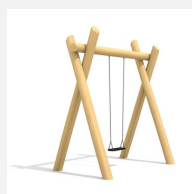

Balançoire classique avec un nid d'oiseau Les portiques bimbo sont stables et ont fait leurs preuves. Les différentes possibilités d'ajouter des éléments en augmentent la valeur ludique. Hauteur de balançoire 240 cm. En robinier massif, croissance naturelle, non traité. Fixations articulées Bimbo ne nécessitant pas d'entretien. Nid d'oiseau original avec des éléments en caoutchouc reliés par des chaînes.

Création HINNEN

Numéro de l'article SC.032.3.R
Nom de l'article Balançoire nid d'oiseau 120 en robinier

Age de jeu 4+
 Hauteur de chute 200 cm
 Place nécessaire 800 x 440 cm
 Protection de chute selon la norme SN EN 1176
 Zone de protection de chute 21 (24) m²
 Dimension de l'engin 440 x 170 x 295 cm
 Fondations 4 pce
 Total béton 1,08 m³
 Pièce la plus lourde 100 kg
 Nombre de monteurs 2
 Temps de montage 4 h complet
 Garantie pièces A vie détachées

Autres produits de ce groupe

SC.030.1B.R
 Balançoire en bois
 1 place - robinier

SC.030.2B.R
 Balançoire en bois 2
 places - robinier

SC.Z31.3.R
 Compl. Balançoire
 en robinier -

SC.Z31.6.R
 Complément
 balançoire en