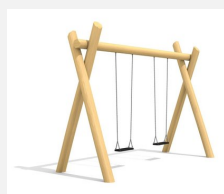

Balançoire classique avec un nid d'oiseau Les portiques bimbo sont stables et ont fait leurs preuves. Les différentes possibilités d'ajouter des éléments en augmentent la valeur ludique. Hauteur de balançoire 240 cm. En robinier massif, croissance naturelle, non traité. Fixations articulées Bimbo ne nécessitant pas d'entretien. Nid d'oiseau original avec des éléments en caoutchouc reliés par des chaînes.

Création HINNEN

Numéro de l'article SC.032.3.R
Nom de l'article Balançoire nid d'oiseau 120 en robinier

Age de jeu 4+
 Hauteur de chute 200 cm
 Place nécessaire 800 x 440 cm
 Protection de chute selon la norme SN EN 1176
 Zone de protection de chute 21 (24) m²
 Dimension de l'engin 440 x 170 x 295 cm
 Fondations 4 pce
 Total béton 1,08 m³
 Pièce la plus lourde 100 kg
 Nombre de monteurs 2
 Temps de montage 4 h complet
 Garantie pièces A vie détachées

Autres produits de ce groupe

SC.030.1B.R
 Balançoire en bois
 1 place - robinier

SC.030.2B.R
 Balançoire en bois 2
 places - robinier

SC.Z31.3.R
 Compl. Balançoire
 en robinier -

SC.Z31.6.R
 Complément
 balançoire en