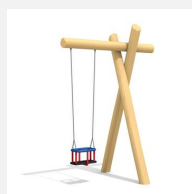

Balançoire classique avec un nid d'oiseau Les portiques bimbo sont stables et ont fait leurs preuves. Les différentes possibilités d'ajouter des éléments en augmentent la valeur ludique. Hauteur de balançoire 240 cm. En robinier massif, croissance naturelle, non traité. Fixations articulées Bimbo ne nécessitant pas d'entretien. Nid d'oiseau original avec des éléments en caoutchouc reliés par des chaînes.

Création HINNEN

Numéro de l'article SC.032.3.R
Nom de l'article Balançoire nid d'oiseau 120 en robinier

Age de jeu 4+
 Hauteur de chute 200 cm
 Place nécessaire 800 x 440 cm
 Protection de chute selon la norme SN EN 1176
 Zone de protection de chute 21 (24) m²
 Dimension de l'engin 440 x 170 x 295 cm
 Fondations 4 pce
 Total béton 1,08 m³
 Pièce la plus lourde 100 kg
 Nombre de monteurs 2
 Temps de montage 4 h complet
 Garantie pièces A vie détachées

Autres produits de ce groupe

SC.030.1B.R
 Balançoire en bois
 1 place - robinier

SC.030.2B.R
 Balançoire en bois 2
 places - robinier

SC.Z31.3.R
 Compl. Balançoire
 en robinier -

SC.Z31.6.R
 Complément
 balançoire en