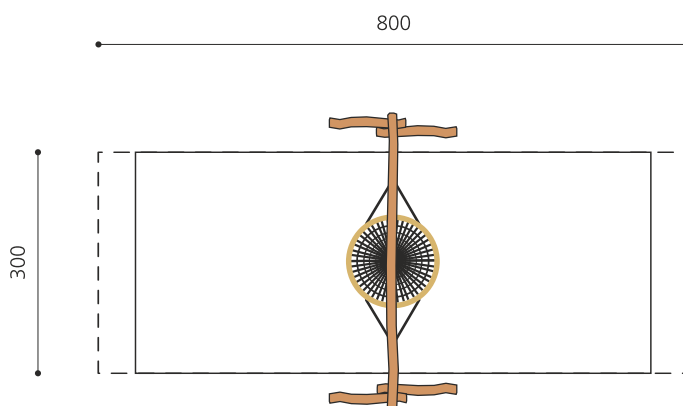

Balançoire classique avec un nid d'oiseau Les portiques bimbo sont stables et ont fait leurs preuves. Les différentes possibilités d'ajouter des éléments en augmentent la valeur ludique. Hauteur de balançoire 240 cm. En robinier massif, croissance naturelle, non traité. Fixations articulées Bimbo ne nécessitant pas d'entretien. Nid d'oiseau original avec des éléments en caoutchouc reliés par des chaînes.

Création HINNEN

Numéro de l'article SC.032.3.R
Nom de l'article Balançoire nid d'oiseau 120 en robinier

Age de jeu 4+
 Hauteur de chute 200 cm
 Place nécessaire 800 x 440 cm
 Protection de chute selon la norme SN EN 1176
 Zone de protection de chute 21 (24) m²
 Dimension de l'engin 440 x 170 x 295 cm
 Fondations 4 pce
 Total béton 1,08 m³
 Pièce la plus lourde 100 kg
 Nombre de monteurs 2
 Temps de montage 4 h complet
 Garantie pièces A vie détachées