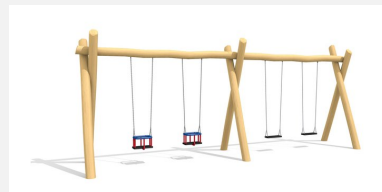

**Petite combinaison de balançoires** Les balançoires de groupe avec des sièges différents sont très ludiques et appréciées. Hauteur de balançoire 240 cm. En robinier massif, croissance naturelle, non traité. vFixations articulées Bimbo ne nécessitant pas d'entretien. Nid d'oiseau original avec filet de sécurité armé. Cordages armés de sécurité.

nature

Création HINNEN

**Numéro de l'article** SC.040.40.R  
**Nom de l'article** Combiné balançoire-nid d'oiseau et wiking

Age de jeu 4+  
 Hauteur de chute 230 cm  
 Place nécessaire 810 x 800 cm  
 Protection de chute selon la norme SN EN 1176  
 Zone de protection de chute 49 (56) m<sup>2</sup>  
 Dimension de l'engin 780 x 170 x 290 cm  
 Fondations 6 pce  
 Total béton 1.62 m<sup>3</sup>  
 Pièce la plus lourde 100 kg  
 Nombre de monteurs 2  
 Temps de montage 6 h complet  
 Garantie pièces A vie détachées

Autres produits de ce groupe

SC.040.2.R  
 Balançoire en bois 4 places - robinier

SC.040.3.R  
 Balançoire en bois 4 places - robinier

SC.040.32.R  
 Balanç. nid d'oiseau combinée - robinier