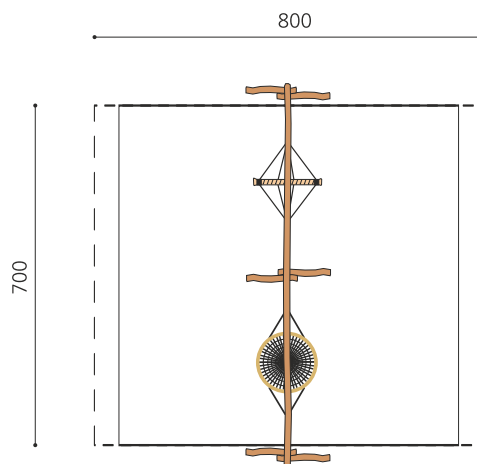

**Petite combinaison de balançoires** Les balançoires de groupe avec des sièges différents sont très ludiques et appréciées. Hauteur de balançoire 240 cm. En robinier massif, croissance naturelle, non traité. vFixations articulées Bimbo ne nécessitant pas d'entretien. Nid d'oiseau original avec filet de sécurité armé. Cordages armés de sécurité.

nature

Création HINNEN

**Numéro de l'article** SC.040.40.R  
**Nom de l'article** Combiné balançoire-nid d'oiseau et wiking

Age de jeu 4+  
 Hauteur de chute 230 cm  
 Place nécessaire 810 x 800 cm  
 Protection de chute selon la norme SN EN 1176  
 Zone de protection de chute 49 (56) m<sup>2</sup>  
 Dimension de l'engin 780 x 170 x 290 cm  
 Fondations 6 pce  
 Total béton 1.62 m<sup>3</sup>  
 Pièce la plus lourde 100 kg  
 Nombre de monteurs 2  
 Temps de montage 6 h complet  
 Garantie pièces A vie détachées

Autres produits de ce groupe

SC.040.2.R  
 Balançoire en bois 4 places - robinier

SC.040.3.R  
 Balançoire en bois 4 places - robinier

SC.040.32.R  
 Balanç. nid d'oiseau combinée - robinier