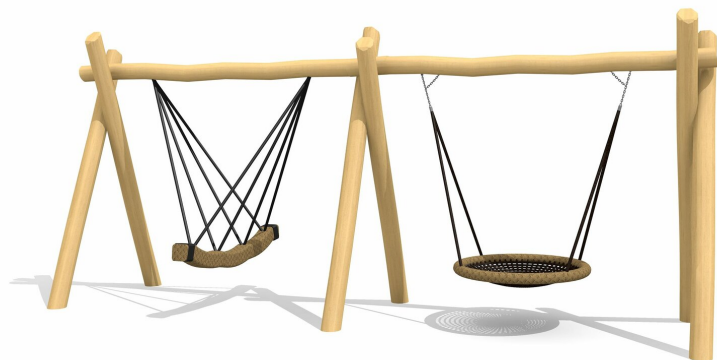

**Petite combinaison de balançoires** Les balançoires de groupe avec des sièges différents sont très ludiques et appréciées. Hauteur de balançoire 240 cm. En robinier massif, croissance naturelle, non traité. vFixations articulées Bimbo ne nécessitant pas d'entretien. Nid d'oiseau original avec filet de sécurité armé. Cordages armés de sécurité.

nature

Création HINNEN

**Numéro de l'article** SC.040.40.R  
**Nom de l'article** Combiné balançoire-nid d'oiseau et wiking

Age de jeu 4+  
 Hauteur de chute 230 cm  
 Place nécessaire 810 x 800 cm  
 Protection de chute selon la norme SN EN 1176  
 Zone de protection de chute 49 (56) m<sup>2</sup>  
 Dimension de l'engin 780 x 170 x 290 cm  
 Fondations 6 pce  
 Total béton 1.62 m<sup>3</sup>  
 Pièce la plus lourde 100 kg  
 Nombre de monteurs 2  
 Temps de montage 6 h complet  
 Garantie pièces A vie détachées

Autres produits de ce groupe

SC.040.2.R  
 Balançoire en bois 4 places - robinier

SC.040.3.R  
 Balançoire en bois 4 places - robinier

SC.040.32.R  
 Balanç. nid d'oiseau combinée - robinier