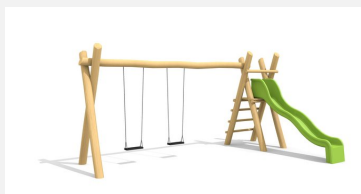

Petite combinaison de jeu Une combinaison de jeu compacte et simple. Espalier en bois dur. Toboggan ondulé en polyester vert. Siège de sécurité avec noyau métallique et chaînes en inox. Suspension bimbo sans graissage. En bois de sapin blanc imprégné, socle en métal inclus.

classic

nature

add-on

add-on

Création HINNEN

Numéro de l'article SC.060.1.R
Nom de l'article Balançoire combinée 1 place - robinier

Age de jeu 4+
 Hauteur de chute 150 cm
 Place nécessaire 900 x 625 cm
 Protection de chute selon la norme SN EN 1176
 Zone de protection de chute 40 (42) m²
 Dimension de l'engin 420 x 380 x 260 cm
 Fondations 7 pce
 Total béton 1.64 m³
 Pièce la plus lourde 380 kg
 Nombre de monteurs 2
 Temps de montage complet 6 h
 Garantie pièces détachées A vie

Autres produits de ce groupe

SC.060.2.R
 Balançoire combinée 2 places en robinier