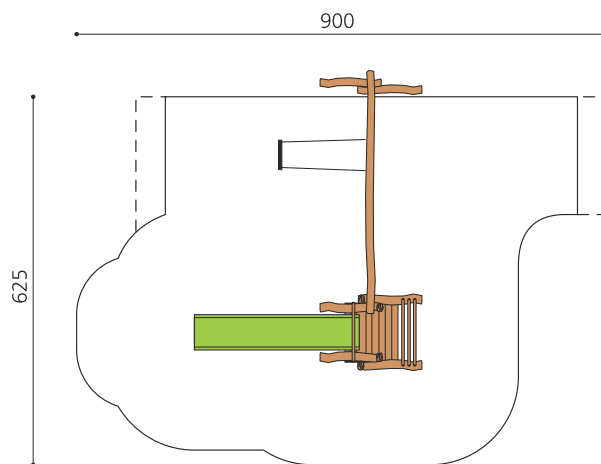

Petite combinaison de jeu Une combinaison de jeu compacte et simple. Espalier en bois dur. Toboggan ondulé en polyester vert. Siège de sécurité avec noyau métallique et chaînes en inox. Suspension bimbo sans graissage. En bois de sapin blanc imprégné, socle en métal inclus.

classic

nature

add-on

add-on

Création HINNEN

Numéro de l'article SC.060.1.R
Nom de l'article Balançoire combinée 1 place - robinier

Age de jeu 4+
 Hauteur de chute 150 cm
 Place nécessaire 900 x 625 cm
 Protection de chute selon la norme SN EN 1176
 Zone de protection de chute 40 (42) m²
 Dimension de l'engin 420 x 380 x 260 cm
 Fondations 7 pce
 Total béton 1.64 m³
 Pièce la plus lourde 380 kg
 Nombre de monteurs 2
 Temps de montage complet 6 h
 Garantie pièces détachées A vie

Autres produits de ce groupe

SC.060.2.R
 Balançoire combinée 2 places en robinier