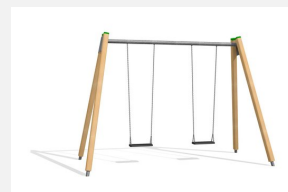

Balanoire basse avec traverse métallique avec peu d'entretien Ces portiques sont très durables et solide. Hauteur de balanoire selon l'âge ou la surface disponible 160 ou 240 cm. Armature en bois-métal. Suspension sans graissage. Siège de sécurité avec noyau métallique et chaînes en inox. En bois de sapin blanc imprégné, socle en métal inclus.

Création HINNEN

Numéro de l'article SC.070.1
Nom de l'article Portique bois-métal 190, 1 place

Age de jeu 4+
 Hauteur de chute 120 cm
 Place nécessaire 710 x 260 cm
 Protection de chute selon la norme SN EN 1176
 Zone de protection de chute 12.2 (14.2) m²
 Dimension de l'engin 220 x 140 x 210 cm
 Fondations 4 pce
 Total béton 0.55 m³
 Pièce la plus lourde 40 kg
 Nombre de monteurs 2
 Temps de montage 2 h complet
 Garantie pièces A vie détachées

Autres produits de ce groupe

SC.070.2
Balanoire 2 places en bois-métal 190 cm

SC.071.1
Balanoire 1 place en bois-métal 240

SC.071.2
Balanoire 2 places en bois-métal

SC.071.3

Balançoire 3 places en bois-métal