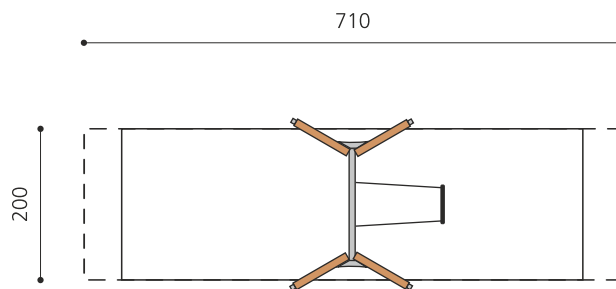

Balanoire basse avec traverse métallique avec peu d'entretien Ces portiques sont très durables et solide. Hauteur de balanoire selon l'âge ou la surface disponible 160 ou 240 cm. Armature en bois-métal. Suspension sans graissage. Siège de sécurité avec noyau métallique et chaînes en inox. En bois de sapin blanc imprégné, socle en métal inclus.

Création HINNEN

Numéro de l'article SC.070.1
Nom de l'article Portique bois-métal 190, 1 place

Age de jeu 4+
 Hauteur de chute 120 cm
 Place nécessaire 710 x 260 cm
 Protection de chute selon la norme SN EN 1176
 Zone de protection de chute 12.2 (14.2) m²
 Dimension de l'engin 220 x 140 x 210 cm
 Fondations 4 pce
 Total béton 0.55 m³
 Pièce la plus lourde 40 kg
 Nombre de monteurs 2
 Temps de montage 2 h complet
 Garantie pièces A vie détachées

Autres produits de ce groupe

SC.070.2
Balanoire 2 places en bois-métal 190 cm

SC.071.1
Balanoire 1 place en bois-métal 240

SC.071.2
Balanoire 2 places en bois-métal

SC.071.3

Balançoire 3 places en bois-métal