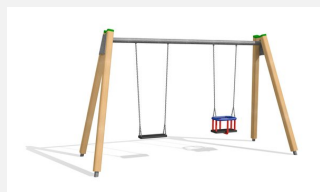

Balanoire basse avec traverse métallique avec peu d'entretien Ces portiques sont très durables et solide. Hauteur de balanoire selon l'âge ou la surface disponible 160 ou 240 cm. Armature en bois-métal. Suspension sans graissage. Siège de sécurité avec noyau métallique et chaînes en inox. En bois de sapin blanc imprégné, socle en métal inclus.

Création HINNEN

Numéro de l'article SC.070.1
Nom de l'article Portique bois-métal 190, 1 place

Age de jeu 4+
 Hauteur de chute 120 cm
 Place nécessaire 710 x 260 cm
 Protection de chute selon la norme SN EN 1176
 Zone de protection de chute 12.2 (14.2) m²
 Dimension de l'engin 220 x 140 x 210 cm
 Fondations 4 pce
 Total béton 0.55 m³
 Pièce la plus lourde 40 kg
 Nombre de monteurs 2
 Temps de montage 2 h complet
 Garantie pièces A vie détachées

Autres produits de ce groupe

SC.070.2
Balanoire 2 places en bois-métal 190 cm

SC.071.1
Balanoire 1 place en bois-métal 240

SC.071.2
Balanoire 2 places en bois-métal

SC.071.3

Balançoire 3 places en bois-métal