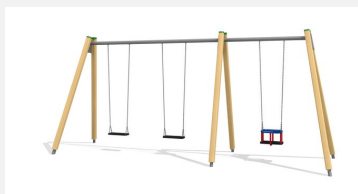

Balanoire basse avec traverse métallique avec peu d'entretien Ces portiques sont très durables et solide. Hauteur de balanoire selon l'âge ou la surface disponible 160 ou 240 cm. Armature en bois-métal. Suspension sans graissage. Siège de sécurité avec noyau métallique et chaînes en inox. En bois de sapin blanc imprégné, socle en métal inclus.

Création HINNEN

Numéro de l'article SC.070.1
Nom de l'article Portique bois-métal 190, 1 place

Age de jeu 4+
 Hauteur de chute 120 cm
 Place nécessaire 710 x 260 cm
 Protection de chute selon la norme SN EN 1176
 Zone de protection de chute 12.2 (14.2) m²
 Dimension de l'engin 220 x 140 x 210 cm
 Fondations 4 pce
 Total béton 0.55 m³
 Pièce la plus lourde 40 kg
 Nombre de monteurs 2
 Temps de montage 2 h complet
 Garantie pièces A vie détachées

Autres produits de ce groupe

SC.070.2
Balanoire 2 places en bois-métal 190 cm

SC.071.1
Balanoire 1 place en bois-métal 240

SC.071.2
Balanoire 2 places en bois-métal

SC.071.3

Balançoire 3 places en bois-métal