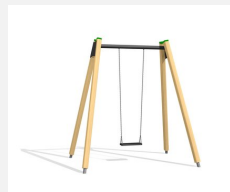

**Balanoire basse avec traverse métallique avec peu d'entretien** Ces portiques sont très durables et solide. Hauteur de balanoire selon l'âge ou la surface disponible 160 ou 240 cm. Armature en bois-métal. Suspension sans graissage. Siège de sécurité avec noyau métallique et chaînes en inox. En bois de sapin blanc imprégné, socle en métal inclus. Traverse en métal zinguée et laquée en rouge.

classic

color

nature

Création HINNEN

**Numéro de l'article** SC.070.1.C  
**Nom de l'article** Portique bois-métal 190, 1 place color

Age de jeu 4+  
 Hauteur de chute 120 cm  
 Place nécessaire 710 x 260 cm  
 Protection de chute selon la norme SN EN 1176  
 Zone de protection de chute 12.2 (14.4) m<sup>2</sup>  
 Dimension de l'engin 220 x 140 x 210 cm  
 Fondations 4 pce  
 Total béton 0.55 m<sup>3</sup>  
 Pièce la plus lourde 40 kg  
 Nombre de monteurs 2  
 Temps de montage 2 h complet  
 Garantie pièces A vie détachées

Autres produits de ce groupe

SC.070.2.C  
 Balanoire 2 places en bois-métal 190 color

SC.071.1.C  
 Balanoire 1 place en bois-métal color

SC.071.2.C  
 Balanoire 2 places en bois-métal color

SC.071.3.C  
Balançoire 3 places en bois-métal, color