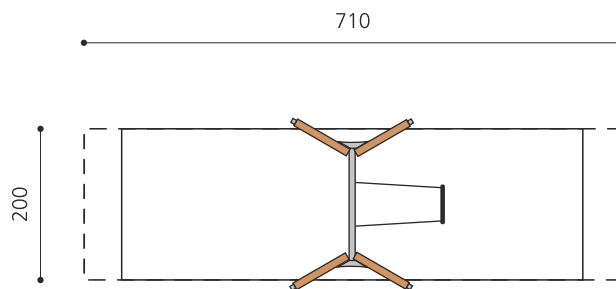

**Balanoire basse avec traverse métallique avec peu d'entretien** Ces portiques sont très durables et solide. Hauteur de balanoire selon l'âge ou la surface disponible 160 ou 240 cm. Armature en bois-métal. Suspension sans graissage. Siège de sécurité avec noyau métallique et chaînes en inox. En bois de sapin blanc imprégné, socle en métal inclus. Traverse en métal zinguée et laquée en rouge.

classic

color

nature

Création HINNEN

**Numéro de l'article** SC.070.1.C  
**Nom de l'article** Portique bois-métal 190, 1 place color

Age de jeu 4+  
 Hauteur de chute 120 cm  
 Place nécessaire 710 x 260 cm  
 Protection de chute selon la norme SN EN 1176  
 Zone de protection de chute 12.2 (14.4) m<sup>2</sup>  
 Dimension de l'engin 220 x 140 x 210 cm  
 Fondations 4 pce  
 Total béton 0.55 m<sup>3</sup>  
 Pièce la plus lourde 40 kg  
 Nombre de monteurs 2  
 Temps de montage 2 h complet  
 Garantie pièces A vie détachées

Autres produits de ce groupe

SC.070.2.C  
 Balanoire 2 places en bois-métal 190 color

SC.071.1.C  
 Balanoire 1 place en bois-métal color

SC.071.2.C  
 Balanoire 2 places en bois-métal color

SC.071.3.C  
Balançoire 3 places en bois-métal, color