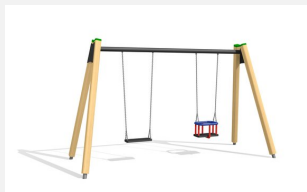

**Balanoire basse avec traverse métallique avec peu d'entretien** Ces portiques sont très durables et solide. Hauteur de balanoire selon l'âge ou la surface disponible 160 ou 240 cm. Armature en bois-métal. Suspension sans graissage. Siège de sécurité avec noyau métallique et chaînes en inox. En bois de sapin blanc imprégné, socle en métal inclus. Traverse en métal zinguée et laquée en rouge.

classic

color

nature

Création HINNEN

**Numéro de l'article** SC.070.1.C  
**Nom de l'article** Portique bois-métal 190, 1 place color

Age de jeu 4+  
 Hauteur de chute 120 cm  
 Place nécessaire 710 x 260 cm  
 Protection de chute selon la norme SN EN 1176  
 Zone de protection de chute 12.2 (14.4) m<sup>2</sup>  
 Dimension de l'engin 220 x 140 x 210 cm  
 Fondations 4 pce  
 Total béton 0.55 m<sup>3</sup>  
 Pièce la plus lourde 40 kg  
 Nombre de monteurs 2  
 Temps de montage 2 h complet  
 Garantie pièces A vie détachées

Autres produits de ce groupe

SC.070.2.C  
 Balanoire 2 places en bois-métal 190 color

SC.071.1.C  
 Balanoire 1 place en bois-métal color

SC.071.2.C  
 Balanoire 2 places en bois-métal color

SC.071.3.C  
Balançoire 3 places en bois-métal, color