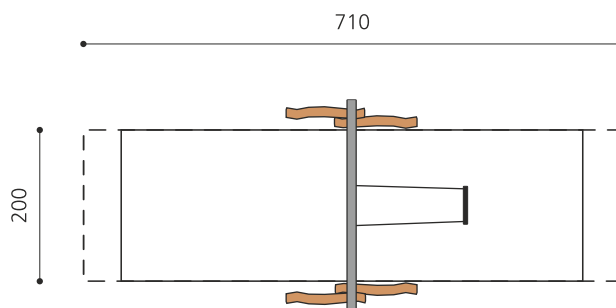

Balançoire basse avec traverse métallique avec peu d'entretien Ces portiques sont très durables et solide. Hauteur de balançoire selon l'âge ou la surface disponible 160 ou 240 cm. Armature en bois-métal. Suspension sans graissage. Siège de sécurité avec noyau métallique et chaînes en inox. En bois de robinier massif, croissance naturelle, non traité.

Création HINNEN

Numéro de l'article SC.070.1.R
Nom de l'article Balançoire en robinier 1 place 190 cm

Age de jeu 4+
 Hauteur de chute 120 cm
 Place nécessaire 710 x 305 cm
 Protection de chute selon la norme SN EN 1176
 Zone de protection de chute 12.2 (14.2 m²)
 Dimension de l'engin 230 x 160 x 210 cm
 Fondations 4 pce
 Total béton 1.08 m³
 Pièce la plus lourde 80 kg
 Nombre de monteurs 2
 Temps de montage 4 h complet
 Garantie pièces A vie détachées

Autres produits de ce groupe

SC.070.2.R
 Balançoire 2 places nature 190

SC.071.1.R
 Balançoire 1 place en robinier-métal

SC.071.2.R
 Balançoire 2 places en robinier-métal

SC.071.3.R
 Balançoire 3 places en robinier