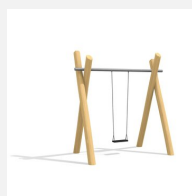

Balançoire basse avec traverse métallique avec peu d'entretien Ces portiques sont très durables et solide. Hauteur de balançoire selon l'âge ou la surface disponible 160 ou 240 cm. Armature en bois-métal. Suspension sans graissage. Siège de sécurité avec noyau métallique et chaînes en inox. En bois de robinier massif, croissance naturelle, non traité.

Création HINNEN

Numéro de l'article SC.070.1.R
Nom de l'article Balançoire en robinier 1 place 190 cm

Age de jeu 4+
 Hauteur de chute 120 cm
 Place nécessaire 710 x 305 cm
 Protection de chute selon la norme SN EN 1176
 Zone de protection de chute 12.2 (14.2 m²)
 Dimension de l'engin 230 x 160 x 210 cm
 Fondations 4 pce
 Total béton 1.08 m³
 Pièce la plus lourde 80 kg
 Nombre de monteurs 2
 Temps de montage 4 h complet
 Garantie pièces A vie détachées

Autres produits de ce groupe

SC.070.2.R
 Balançoire 2 places nature 190

SC.071.1.R
 Balançoire 1 place en robinier-métal

SC.071.2.R
 Balançoire 2 places en robinier-métal

SC.071.3.R
 Balançoire 3 places en robinier