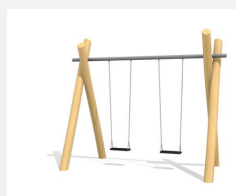

Balançoire basse avec traverse métallique avec peu d'entretien Ces portiques sont très durables et solide. Hauteur de balançoire selon l'âge ou la surface disponible 160 ou 240 cm. Armature en bois-métal. Suspension sans graissage. Siège de sécurité avec noyau métallique et chaînes en inox. En bois de robinier massif, croissance naturelle, non traité.

Création HINNEN

Numéro de l'article SC.070.1.R
Nom de l'article Balançoire en robinier 1 place 190 cm

Age de jeu 4+
 Hauteur de chute 120 cm
 Place nécessaire 710 x 305 cm
 Protection de chute selon la norme SN EN 1176
 Zone de protection de chute 12.2 (14.2 m²)
 Dimension de l'engin 230 x 160 x 210 cm
 Fondations 4 pce
 Total béton 1.08 m³
 Pièce la plus lourde 80 kg
 Nombre de monteurs 2
 Temps de montage 4 h complet
 Garantie pièces A vie détachées

Autres produits de ce groupe

SC.070.2.R
 Balançoire 2 places nature 190

SC.071.1.R
 Balançoire 1 place en robinier-métal

SC.071.2.R
 Balançoire 2 places en robinier-métal

SC.071.3.R
 Balançoire 3 places en robinier