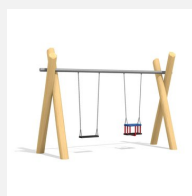

Balançoire basse avec traverse métallique avec peu d'entretien Ces portiques sont très durables et solide. Hauteur de balançoire selon l'âge ou la surface disponible 160 ou 240 cm. Armature en bois-métal. Suspension sans graissage. Siège de sécurité avec noyau métallique et chaînes en inox. En bois de robinier massif, croissance naturelle, non traité.

Création HINNEN

Numéro de l'article SC.070.1.R
Nom de l'article Balançoire en robinier 1 place 190 cm

Age de jeu 4+
 Hauteur de chute 120 cm
 Place nécessaire 710 x 305 cm
 Protection de chute selon la norme SN EN 1176
 Zone de protection de chute 12.2 (14.2 m²)
 Dimension de l'engin 230 x 160 x 210 cm
 Fondations 4 pce
 Total béton 1.08 m³
 Pièce la plus lourde 80 kg
 Nombre de monteurs 2
 Temps de montage 4 h complet
 Garantie pièces A vie détachées

Autres produits de ce groupe

SC.070.2.R
 Balançoire 2 places nature 190

SC.071.1.R
 Balançoire 1 place en robinier-métal

SC.071.2.R
 Balançoire 2 places en robinier-métal

SC.071.3.R
 Balançoire 3 places en robinier