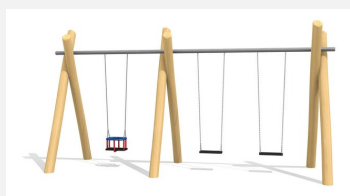

Balançoire basse avec traverse métallique avec peu d'entretien Ces portiques sont très durables et solide. Hauteur de balançoire selon l'âge ou la surface disponible 160 ou 240 cm. Armature en bois-métal. Suspension sans graissage. Siège de sécurité avec noyau métallique et chaînes en inox. En bois de robinier massif, croissance naturelle, non traité.

Création HINNEN

Numéro de l'article SC.070.1.R
Nom de l'article Balançoire en robinier 1 place 190 cm

Age de jeu 4+
 Hauteur de chute 120 cm
 Place nécessaire 710 x 305 cm
 Protection de chute selon la norme SN EN 1176
 Zone de protection de chute 12.2 (14.2 m²)
 Dimension de l'engin 230 x 160 x 210 cm
 Fondations 4 pce
 Total béton 1.08 m³
 Pièce la plus lourde 80 kg
 Nombre de monteurs 2
 Temps de montage 4 h complet
 Garantie pièces A vie détachées

Autres produits de ce groupe

SC.070.2.R
 Balançoire 2 places nature 190

SC.071.1.R
 Balançoire 1 place en robinier-métal

SC.071.2.R
 Balançoire 2 places en robinier-métal

SC.071.3.R
 Balançoire 3 places en robinier