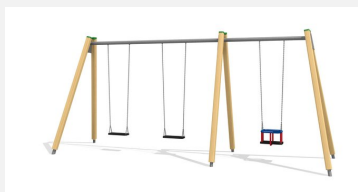

Balançoire basse avec traverse métallique avec peu d'entretien Ces portiques sont très durables et solide. Hauteur de balançoire selon l'âge ou la surface disponible 160 ou 240 cm. Armature en bois-métal. Suspension sans graissage. Siège de sécurité avec noyau métallique et chaînes en inox. En bois de sapin blanc imprégné, socle en métal inclus.

classic

color

nature

Création HINNEN

Numéro de l'article SC.070.2
Nom de l'article Balançoire 2 places en bois-métal 190 cm

Age de jeu 1+
Hauteur de chute 120 cm
Place nécessaire 710 x 420 cm
Protection de chute selon la norme SN EN 1176
Zone de protection de chute 18.3 (21.3) m²
Dimension de l'engin 370 x 160 x 210 cm
Fondations 4 pce
Total béton 0.55 m³
Pièce la plus lourde 40 kg
Nombre de monteurs 2
Temps de montage 2 h complet
Garantie pièces A vie détachées

Autres produits de ce groupe

SC.070.1
Portique bois-métal 190,
1 place

SC.071.1
Balançoire 1 place en
bois-métal 240

SC.071.2
Balançoire 2 places en bois-
métal

SC.071.3

Balançoire 3 places en bois-métal