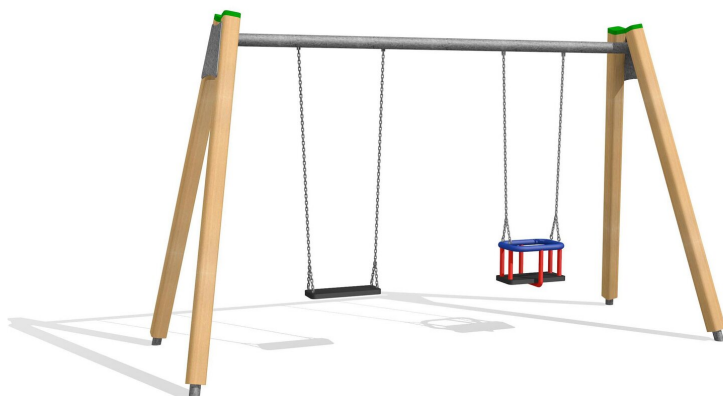

Balançoire basse avec traverse métallique avec peu d'entretien Ces portiques sont très durables et solide. Hauteur de balançoire selon l'âge ou la surface disponible 160 ou 240 cm. Armature en bois-métal. Suspension sans graissage. Siège de sécurité avec noyau métallique et chaînes en inox. En bois de sapin blanc imprégné, socle en métal inclus.

classic

color

nature

Création HINNEN

Numéro de l'article SC.070.2
Nom de l'article Balançoire 2 places en bois-métal 190 cm

Age de jeu 1+
Hauteur de chute 120 cm
Place nécessaire 710 x 420 cm
Protection de chute selon la norme SN EN 1176
Zone de protection de chute 18.3 (21.3) m²
Dimension de l'engin 370 x 160 x 210 cm
Fondations 4 pce
Total béton 0.55 m³
Pièce la plus lourde 40 kg
Nombre de monteurs 2
Temps de montage 2 h complet
Garantie pièces A vie détachées

Autres produits de ce groupe

SC.070.1
Portique bois-métal 190,
1 place

SC.071.1
Balançoire 1 place en
bois-métal 240

SC.071.2
Balançoire 2 places en bois-
métal

SC.071.3

Balançoire 3 places en bois-métal