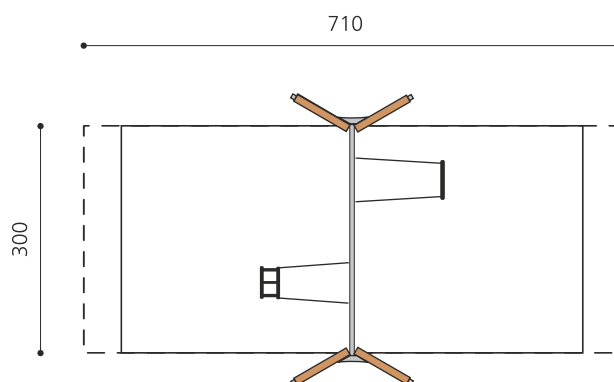

Balançoire basse avec traverse métallique avec peu d'entretien Ces portiques sont très durables et solide. Hauteur de balançoire selon l'âge ou la surface disponible 160 ou 240 cm. Armature en bois-métal. Suspension sans graissage. Siège de sécurité avec noyau métallique et chaînes en inox. En bois de sapin blanc imprégné, socle en métal inclus.

classic

color

nature

Création HINNEN

Numéro de l'article SC.070.2
Nom de l'article Balançoire 2 places en bois-métal 190 cm

Age de jeu 1+
Hauteur de chute 120 cm
Place nécessaire 710 x 420 cm
Protection de chute selon la norme SN EN 1176
Zone de protection de chute 18.3 (21.3) m²
Dimension de l'engin 370 x 160 x 210 cm
Fondations 4 pce
Total béton 0.55 m³
Pièce la plus lourde 40 kg
Nombre de monteurs 2
Temps de montage 2 h complet
Garantie pièces A vie détachées

Autres produits de ce groupe

SC.070.1
Portique bois-métal 190,
1 place

SC.071.1
Balançoire 1 place en
bois-métal 240

SC.071.2
Balançoire 2 places en bois-
métal

SC.071.3

Balançoire 3 places en bois-métal