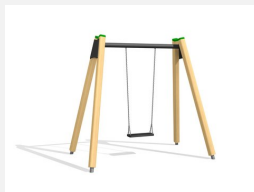

Balançoire basse avec traverse métallique avec peu d'entretien Ces portiques sont très durables et solide. Hauteur de balançoire selon l'âge ou la surface disponible 160 ou 240 cm. Armature en bois-métal. Suspension sans graissage. Siège de sécurité avec noyau métallique et chaînes en inox. En bois de sapin blanc imprégné, socle en métal inclus. Traverse en métal zinguée et laquée en rouge.

classic

color

nature

Création HINNEN

Numéro de l'article SC.070.2.C
Nom de l'article Balançoire 2 places en bois-métal 190 color

Age de jeu 1+
 Hauteur de chute 120 cm
 Place nécessaire 710 x 420 cm
 Protection de chute selon la norme SN EN 1176
 Zone de protection de chute 18.3 (21.3) m²
 Dimension de l'engin 370 x 160 x 210 cm
 Fondations 4 pce
 Total béton 0.55 m³
 Pièce la plus lourde 40 kg
 Nombre de monteurs 2
 Temps de montage 2 h complet
 Garantie pièces A vie détachées

Autres produits de ce groupe

SC.070.1.C
 Portique bois-métal 190, 1 place color

SC.071.1.C
 Balançoire 1 place en bois-métal color

SC.071.2.C
 Balançoire 2 places en bois-métal color

SC.071.3.C
 Balançoire 3 places en bois-métal, color