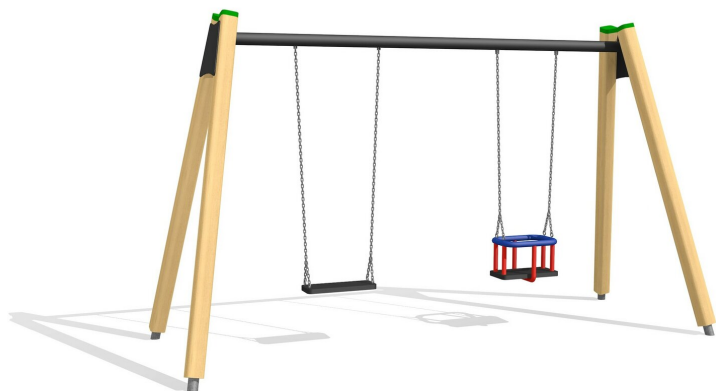

Balançoire basse avec traverse métallique avec peu d'entretien Ces portiques sont très durables et solide. Hauteur de balançoire selon l'âge ou la surface disponible 160 ou 240 cm. Armature en bois-métal. Suspension sans graissage. Siège de sécurité avec noyau métallique et chaînes en inox. En bois de sapin blanc imprégné, socle en métal inclus. Traverse en métal zinguée et laquée en rouge.

classic

color

nature

Création HINNEN

Numéro de l'article SC.070.2.C
Nom de l'article Balançoire 2 places en bois-métal 190 color

Age de jeu 1+
 Hauteur de chute 120 cm
 Place nécessaire 710 x 420 cm
 Protection de chute selon la norme SN EN 1176
 Zone de protection de chute 18.3 (21.3) m²
 Dimension de l'engin 370 x 160 x 210 cm
 Fondations 4 pce
 Total béton 0.55 m³
 Pièce la plus lourde 40 kg
 Nombre de monteurs 2
 Temps de montage 2 h complet
 Garantie pièces A vie détachées

Autres produits de ce groupe

SC.070.1.C
 Portique bois-métal 190, 1 place color

SC.071.1.C
 Balançoire 1 place en bois-métal color

SC.071.2.C
 Balançoire 2 places en bois-métal color

SC.071.3.C
 Balançoire 3 places en bois-métal, color