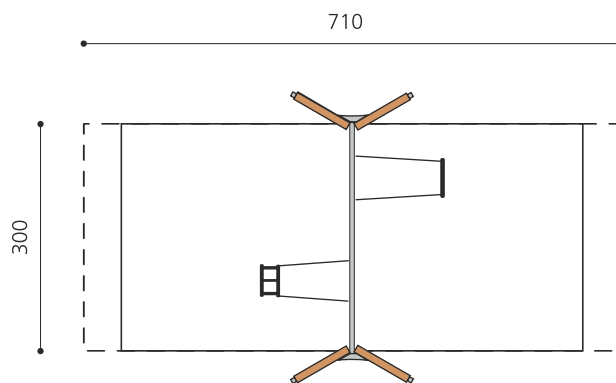

Balançoire basse avec traverse métallique avec peu d'entretien Ces portiques sont très durables et solide. Hauteur de balançoire selon l'âge ou la surface disponible 160 ou 240 cm. Armature en bois-métal. Suspension sans graissage. Siège de sécurité avec noyau métallique et chaînes en inox. En bois de sapin blanc imprégné, socle en métal inclus. Traverse en métal zinguée et laquée en rouge.

classic

color

nature

Création HINNEN

Numéro de l'article SC.070.2.C
Nom de l'article Balançoire 2 places en bois-métal 190 color

Age de jeu 1+
 Hauteur de chute 120 cm
 Place nécessaire 710 x 420 cm
 Protection de chute selon la norme SN EN 1176
 Zone de protection de chute 18.3 (21.3) m²
 Dimension de l'engin 370 x 160 x 210 cm
 Fondations 4 pce
 Total béton 0.55 m³
 Pièce la plus lourde 40 kg
 Nombre de monteurs 2
 Temps de montage 2 h complet
 Garantie pièces A vie détachées

Autres produits de ce groupe

SC.070.1.C
 Portique bois-métal 190, 1 place color

SC.071.1.C
 Balançoire 1 place en bois-métal color

SC.071.2.C
 Balançoire 2 places en bois-métal color

SC.071.3.C
 Balançoire 3 places en bois-métal, color