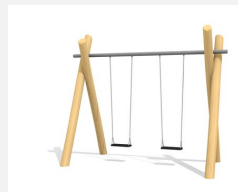

Balançoire basse avec traverse métallique avec peu d'entretien Ces portiques sont très durables et solide. Hauteur de balançoire selon l'âge ou la surface disponible 160 ou 240 cm. Armature en bois-métal. Suspension sans graissage. Siège de sécurité avec noyau métallique et chaînes en inox. En bois de robinier massif, croissance naturelle, non traité.

Création HINNEN

Numéro de l'article SC.070.2.R
Nom de l'article Balançoire 2 places nature 190

Age de jeu 1+
 Hauteur de chute 120 cm
 Place nécessaire 710 x 440 cm
 Protection de chute selon la norme SN EN 1176
 Zone de protection de chute 18.3 (21.3) m²
 Dimension de l'engin 370 x 160 x 210 cm
 Fondations 4 pce
 Total béton 1.08 m³
 Pièce la plus lourde 80 kg
 Nombre de monteurs 2
 Temps de montage 4 h complet
 Garantie pièces A vie détachées

Autres produits de ce groupe

SC.070.1.R
 Balançoire en robinier 1 place 190 cm

SC.071.1.R
 Balançoire 1 place en robinier-métal

SC.071.2.R
 Balançoire 2 places en robinier-métal

SC.071.3.R
 Balançoire 3 places en robinier