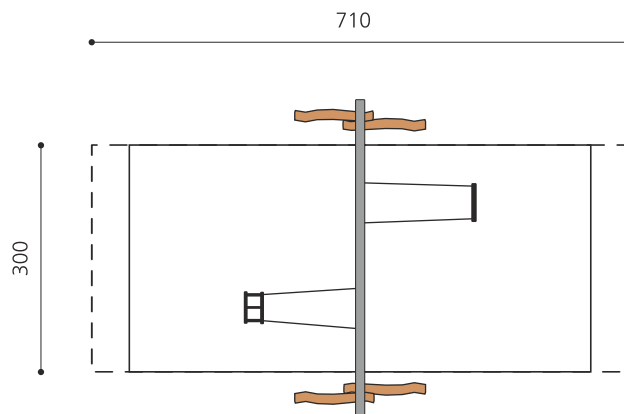

Balançoire basse avec traverse métallique avec peu d'entretien Ces portiques sont très durables et solide. Hauteur de balançoire selon l'âge ou la surface disponible 160 ou 240 cm. Armature en bois-métal. Suspension sans graissage. Siège de sécurité avec noyau métallique et chaînes en inox. En bois de robinier massif, croissance naturelle, non traité.

Création HINNEN

Numéro de l'article SC.070.2.R
Nom de l'article Balançoire 2 places nature 190

Age de jeu 1+
 Hauteur de chute 120 cm
 Place nécessaire 710 x 440 cm
 Protection de chute selon la norme SN EN 1176
 Zone de protection de chute 18.3 (21.3) m²
 Dimension de l'engin 370 x 160 x 210 cm
 Fondations 4 pce
 Total béton 1.08 m³
 Pièce la plus lourde 80 kg
 Nombre de monteurs 2
 Temps de montage 4 h complet
 Garantie pièces A vie détachées

Autres produits de ce groupe

SC.070.1.R
 Balançoire en robinier 1 place 190 cm

SC.071.1.R
 Balançoire 1 place en robinier-métal

SC.071.2.R
 Balançoire 2 places en robinier-métal

SC.071.3.R
 Balançoire 3 places en robinier