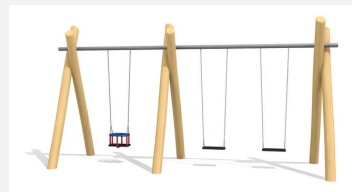

Balançoire basse avec traverse métallique avec peu d'entretien Ces portiques sont très durables et solide. Hauteur de balançoire selon l'âge ou la surface disponible 160 ou 240 cm. Armature en bois-métal. Suspension sans graissage. Siège de sécurité avec noyau métallique et chaînes en inox. En bois de robinier massif, croissance naturelle, non traité.

Création HINNEN

Numéro de l'article SC.070.2.R
Nom de l'article Balançoire 2 places nature 190

Age de jeu 1+
 Hauteur de chute 120 cm
 Place nécessaire 710 x 440 cm
 Protection de chute selon la norme SN EN 1176
 Zone de protection de chute 18.3 (21.3) m²
 Dimension de l'engin 370 x 160 x 210 cm
 Fondations 4 pce
 Total béton 1.08 m³
 Pièce la plus lourde 80 kg
 Nombre de monteurs 2
 Temps de montage 4 h complet
 Garantie pièces A vie détachées

Autres produits de ce groupe

SC.070.1.R
 Balançoire en robinier 1 place 190 cm

SC.071.1.R
 Balançoire 1 place en robinier-métal

SC.071.2.R
 Balançoire 2 places en robinier-métal

SC.071.3.R
 Balançoire 3 places en robinier