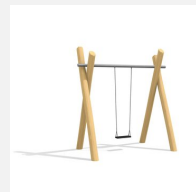

Balançoire basse avec traverse métallique avec peu d'entretien Ces portiques sont très durables et solide. Hauteur de balançoire selon l'âge ou la surface disponible 160 ou 240 cm. Armature en bois-métal. Suspension sans graissage. Siège de sécurité avec noyau métallique et chaînes en inox. En bois de robinier massif, croissance naturelle, non traité.

Création HINNEN

Numéro de l'article SC.070.2.R
Nom de l'article Balançoire 2 places nature 190

Age de jeu 1+
 Hauteur de chute 120 cm
 Place nécessaire 710 x 440 cm
 Protection de chute selon la norme SN EN 1176
 Zone de protection de chute 18.3 (21.3) m²
 Dimension de l'engin 370 x 160 x 210 cm
 Fondations 4 pce
 Total béton 1.08 m³
 Pièce la plus lourde 80 kg
 Nombre de monteurs 2
 Temps de montage 4 h complet
 Garantie pièces A vie détachées

Autres produits de ce groupe

SC.070.1.R
 Balançoire en robinier 1 place 190 cm

SC.071.1.R
 Balançoire 1 place en robinier-métal

SC.071.2.R
 Balançoire 2 places en robinier-métal

SC.071.3.R
 Balançoire 3 places en robinier