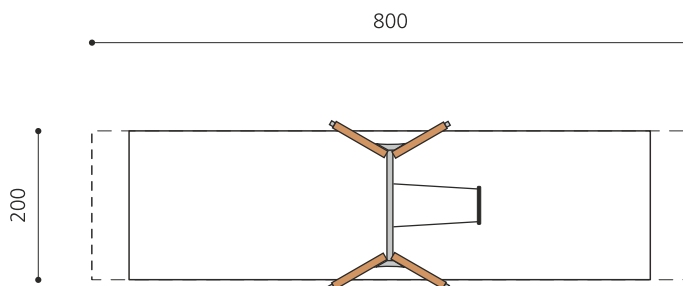

Balançoire classique avec traverse métallique avec peu d'entretien Ces portiques sont très durables et solide. Hauteur de balançoire 240 cm. Armature en bois-métal. Suspension sans graissage. Siège de sécurité avec noyau métallique et chaînes en inox. En bois de sapin blanc imprégné, socle en métal inclus.

Création HINNEN

Numéro de l'article SC.071.1
Nom de l'article Balançoire 1 place en bois-métal 240

Age de jeu 4+
 Hauteur de chute 140 cm
 Place nécessaire 800 x 295 cm
 Protection de chute selon la norme SN EN 1176
 Zone de protection de chute 14 (16) m²
 Dimension de l'engin 230 x 160 x 260 cm
 Fondations 4 pce
 Total béton 0.55 m³
 Pièce la plus lourde 50 kg
 Nombre de monteurs 2
 Temps de montage 2 h complet
 Garantie pièces A vie détachées