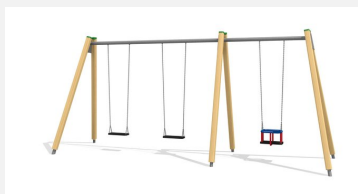

Balançoire classique avec traverse métallique avec peu d'entretien Ces portiques sont très durables et solide. Hauteur de balançoire 240 cm. Armature en bois-métal. Suspension sans graissage. Siège de sécurité avec noyau métallique et chaînes en inox. En bois de sapin blanc imprégné, socle en métal inclus.

Création HINNEN

Numéro de l'article SC.071.1
Nom de l'article Balançoire 1 place en bois-métal 240

Age de jeu 4+
 Hauteur de chute 140 cm
 Place nécessaire 800 x 295 cm
 Protection de chute selon la norme SN EN 1176
 Zone de protection de chute 14 (16) m²
 Dimension de l'engin 230 x 160 x 260 cm
 Fondations 4 pce
 Total béton 0.55 m³
 Pièce la plus lourde 50 kg
 Nombre de monteurs 2
 Temps de montage 2 h complet
 Garantie pièces A vie détachées

Autres produits de ce groupe

SC.070.1
 Portique bois-métal 190,
 1 place

SC.070.2
 Balançoire 2 places en bois-
 métal 190 cm

SC.071.2
 Balançoire 2 places en bois-
 métal

SC.071.3

Balançoire 3 places en bois-métal