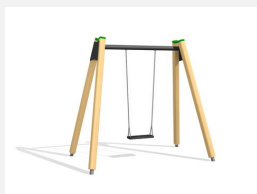

Balançoire classique avec traverse métallique avec peu d'entretien Ces portiques sont très durables et solide. Hauteur de balançoire 240 cm. Armature en bois-métal. Suspension sans graissage. Siège de sécurité avec noyau métallique et chaînes en inox. En bois de sapin blanc imprégné, socle en métal inclus. Traverse en métal zinguée et laquée en rouge.

Création HINNEN

Numéro de l'article SC.071.1.C
Nom de l'article Balançoire 1 place en bois-métal color

Age de jeu 4+
 Hauteur de chute 140 cm
 Place nécessaire 800 x 295 cm
 Protection de chute selon la norme SN EN 1176
 Zone de protection de chute 14 (16) m²
 Dimension de l'engin 230 x 160 x 260 cm
 Fondations 4 pce
 Total béton 0.55 m³
 Pièce la plus lourde 50 kg
 Nombre de monteurs 2
 Temps de montage 2 h complet
 Garantie pièces A vie détachées

Autres produits de ce groupe

SC.070.1.C
 Portique bois-métal 190,
 1 place color

SC.070.2.C
 Balançoire 2 places en bois-
 métal 190 color

SC.071.2.C
 Balançoire 2 places en bois-
 métal color

SC.071.3.C
Balançoire 3 places en bois-métal, color