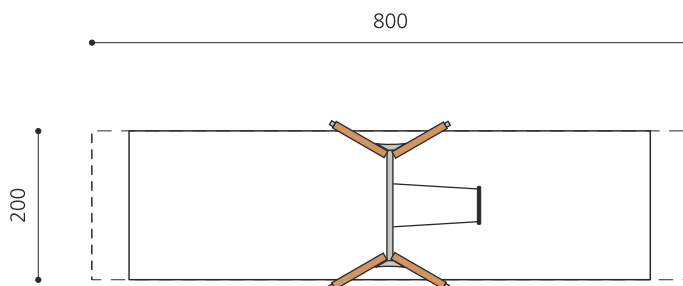

Balançoire classique avec traverse métallique avec peu d'entretien Ces portiques sont très durables et solide. Hauteur de balançoire 240 cm. Armature en bois-métal. Suspension sans graissage. Siège de sécurité avec noyau métallique et chaînes en inox. En bois de sapin blanc imprégné, socle en métal inclus. Traverse en métal zinguée et laquée en rouge.

Création HINNEN

Numéro de l'article SC.071.1.C
Nom de l'article Balançoire 1 place en bois-métal color

Age de jeu 4+
 Hauteur de chute 140 cm
 Place nécessaire 800 x 295 cm
 Protection de chute selon la norme SN EN 1176
 Zone de protection de chute 14 (16) m²
 Dimension de l'engin 230 x 160 x 260 cm
 Fondations 4 pce
 Total béton 0.55 m³
 Pièce la plus lourde 50 kg
 Nombre de monteurs 2
 Temps de montage 2 h complet
 Garantie pièces A vie détachées