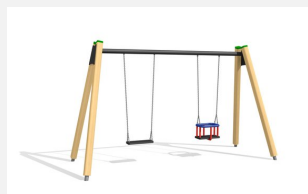

Balançoire classique avec traverse métallique avec peu d'entretien Ces portiques sont très durables et solide. Hauteur de balançoire 240 cm. Armature en bois-métal. Suspension sans graissage. Siège de sécurité avec noyau métallique et chaînes en inox. En bois de sapin blanc imprégné, socle en métal inclus. Traverse en métal zinguée et laquée en rouge.

Création HINNEN

Numéro de l'article SC.071.1.C
Nom de l'article Balançoire 1 place en bois-métal color

Age de jeu 4+
 Hauteur de chute 140 cm
 Place nécessaire 800 x 295 cm
 Protection de chute selon la norme SN EN 1176
 Zone de protection de chute 14 (16) m²
 Dimension de l'engin 230 x 160 x 260 cm
 Fondations 4 pce
 Total béton 0.55 m³
 Pièce la plus lourde 50 kg
 Nombre de monteurs 2
 Temps de montage 2 h complet
 Garantie pièces A vie détachées

Autres produits de ce groupe

SC.070.1.C
 Portique bois-métal 190,
 1 place color

SC.070.2.C
 Balançoire 2 places en bois-
 métal 190 color

SC.071.2.C
 Balançoire 2 places en bois-
 métal color

SC.071.3.C
Balançoire 3 places en bois-métal, color