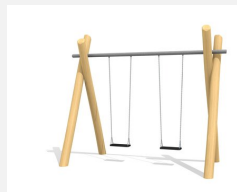

Balançoire classique avec traverse métallique avec peu d'entretien Ces portiques sont très durables et solide. Hauteur de balançoire 240 cm. Armature en bois-métal. Suspension sans graissage. Siège de sécurité avec noyau métallique et chaînes en inox. En bois de robinier massif, croissance naturelle, non traité.

classic

color

nature

Création HINNEN

Numéro de l'article SC.071.1.R
Nom de l'article Balançoire 1 place en robinier-métal 240

Age de jeu 4+
 Hauteur de chute 140 cm
 Place nécessaire 800 x 305 cm
 Protection de chute selon la norme SN EN 1176
 Zone de protection de chute 14 (16) m²
 Dimension de l'engin 230 x 160 x 260 cm
 Fondations 4 pce
 Total béton 1,08 m³
 Pièce la plus lourde 100 kg
 Nombre de monteurs 2
 Temps de montage 4 h complet
 Garantie pièces A vie détachées

Autres produits de ce groupe

SC.070.1.R
 Balançoire en robinier 1 place 190 cm

SC.070.2.R
 Balançoire 2 places nature 190

SC.071.2.R
 Balançoire 2 places en robinier-métal

SC.071.3.R
 Balançoire 3 places en robinier