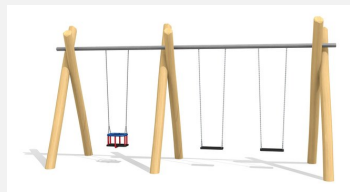

Balançoire classique avec traverse métallique avec peu d'entretien Ces portiques sont très durables et solide. Hauteur de balançoire 240 cm. Armature en bois-métal. Suspension sans graissage. Siège de sécurité avec noyau métallique et chaînes en inox. En bois de robinier massif, croissance naturelle, non traité.

classic

color

nature

Création HINNEN

Numéro de l'article SC.071.1.R
Nom de l'article Balançoire 1 place en robinier-métal 240

Age de jeu 4+
 Hauteur de chute 140 cm
 Place nécessaire 800 x 305 cm
 Protection de chute selon la norme SN EN 1176
 Zone de protection de chute 14 (16) m²
 Dimension de l'engin 230 x 160 x 260 cm
 Fondations 4 pce
 Total béton 1,08 m³
 Pièce la plus lourde 100 kg
 Nombre de monteurs 2
 Temps de montage 4 h complet
 Garantie pièces A vie détachées

Autres produits de ce groupe

SC.070.1.R
 Balançoire en robinier 1 place 190 cm

SC.070.2.R
 Balançoire 2 places nature 190

SC.071.2.R
 Balançoire 2 places en robinier-métal

SC.071.3.R
 Balançoire 3 places en robinier