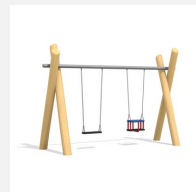

Balançoire classique avec traverse métallique avec peu d'entretien Ces portiques sont très durables et solide. Hauteur de balançoire 240 cm. Armature en bois-métal. Suspension sans graissage. Siège de sécurité avec noyau métallique et chaînes en inox. En bois de robinier massif, croissance naturelle, non traité.

classic

color

nature

Création HINNEN

Numéro de l'article SC.071.1.R
Nom de l'article Balançoire 1 place en robinier-métal 240

Age de jeu 4+
 Hauteur de chute 140 cm
 Place nécessaire 800 x 305 cm
 Protection de chute selon la norme SN EN 1176
 Zone de protection de chute 14 (16) m²
 Dimension de l'engin 230 x 160 x 260 cm
 Fondations 4 pce
 Total béton 1,08 m³
 Pièce la plus lourde 100 kg
 Nombre de monteurs 2
 Temps de montage 4 h complet
 Garantie pièces A vie détachées

Autres produits de ce groupe

SC.070.1.R
 Balançoire en robinier 1 place 190 cm

SC.070.2.R
 Balançoire 2 places nature 190

SC.071.2.R
 Balançoire 2 places en robinier-métal

SC.071.3.R
 Balançoire 3 places en robinier