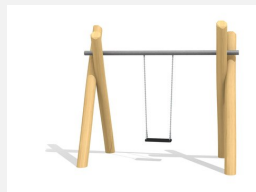

Balançoire classique avec traverse métallique avec peu d'entretien Ces portiques sont très durables et solide. Hauteur de balançoire 240 cm. Armature en bois-métal. Suspension sans graissage. Siège de sécurité avec noyau métallique et chaînes en inox. En bois de robinier massif, croissance naturelle, non traité.

classic

color

nature

Création HINNEN

Numéro de l'article SC.071.1.R
Nom de l'article Balançoire 1 place en robinier-métal 240

Age de jeu 4+
 Hauteur de chute 140 cm
 Place nécessaire 800 x 305 cm
 Protection de chute selon la norme SN EN 1176
 Zone de protection de chute 14 (16) m²
 Dimension de l'engin 230 x 160 x 260 cm
 Fondations 4 pce
 Total béton 1,08 m³
 Pièce la plus lourde 100 kg
 Nombre de monteurs 2
 Temps de montage 4 h complet
 Garantie pièces A vie détachées

Autres produits de ce groupe

SC.070.1.R
 Balançoire en robinier 1 place 190 cm

SC.070.2.R
 Balançoire 2 places nature 190

SC.071.2.R
 Balançoire 2 places en robinier-métal

SC.071.3.R
 Balançoire 3 places en robinier