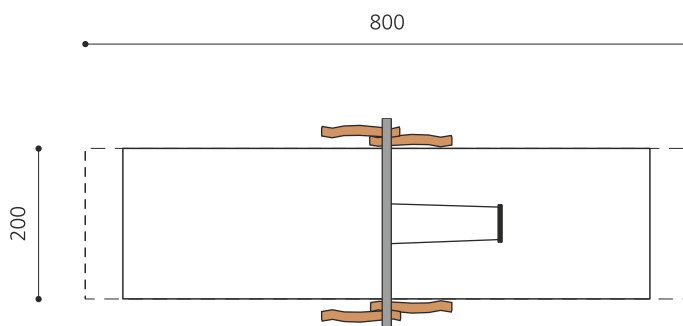

Balançoire classique avec traverse métallique avec peu d'entretien Ces portiques sont très durables et solide. Hauteur de balançoire 240 cm. Armature en bois-métal. Suspension sans graissage. Siège de sécurité avec noyau métallique et chaînes en inox. En bois de robinier massif, croissance naturelle, non traité.

classic

color

nature

Création HINNEN

Numéro de l'article SC.071.1.R
Nom de l'article Balançoire 1 place en robinier-métal 240

Age de jeu 4+
 Hauteur de chute 140 cm
 Place nécessaire 800 x 305 cm
 Protection de chute selon la norme SN EN 1176
 Zone de protection de chute 14 (16) m²
 Dimension de l'engin 230 x 160 x 260 cm
 Fondations 4 pce
 Total béton 1,08 m³
 Pièce la plus lourde 100 kg
 Nombre de monteurs 2
 Temps de montage 4 h complet
 Garantie pièces A vie détachées

Autres produits de ce groupe

SC.070.1.R
 Balançoire en robinier 1 place 190 cm

SC.070.2.R
 Balançoire 2 places nature 190

SC.071.2.R
 Balançoire 2 places en robinier-métal

SC.071.3.R
 Balançoire 3 places en robinier