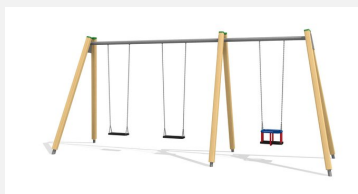

**Balançoire classique avec traverse métallique avec peu d'entretien** Ces portiques sont très durables et solide. Hauteur de balançoire 240 cm. Armature en bois-métal. Suspension sans graissage. Siège de sécurité avec noyau métallique et chaînes en inox. En bois de sapin blanc imprégné, socle en métal inclus.

Création HINNEN

**Numéro de l'article** SC.071.2  
**Nom de l'article** Balançoire 2 places en bois-métal

Age de jeu 4+  
 Hauteur de chute 140 cm  
 Place nécessaire 800 x 430 cm  
 Protection de chute selon la norme SN EN 1176  
 Zone de protection de chute 21 (24) m<sup>2</sup>  
 Dimension de l'engin 370 x 160 x 260 cm  
 Fondations 4 pce  
 Total béton 0.55 m<sup>3</sup>  
 Pièce la plus lourde 50 kg  
 Nombre de monteurs 2  
 Temps de montage 2 h complet  
 Garantie pièces A vie détachées

Autres produits de ce groupe

SC.070.1  
 Portique bois-métal 190,  
 1 place

SC.070.2  
 Balançoire 2 places en bois-  
 métal 190 cm

SC.071.1  
 Balançoire 1 place en  
 bois-métal 240

SC.071.3  
Balançoire 3 places en bois-métal