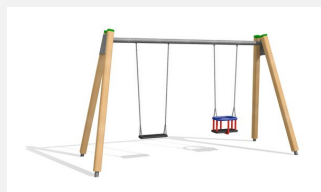

**Balançoire classique avec traverse métallique avec peu d'entretien** Ces portiques sont très durables et solide. Hauteur de balançoire 240 cm. Armature en bois-métal. Suspension sans graissage. Siège de sécurité avec noyau métallique et chaînes en inox. En bois de sapin blanc imprégné, socle en métal inclus.

Création HINNEN

**Numéro de l'article** SC.071.2  
**Nom de l'article** Balançoire 2 places en bois-métal

Age de jeu 4+  
 Hauteur de chute 140 cm  
 Place nécessaire 800 x 430 cm  
 Protection de chute selon la norme SN EN 1176  
 Zone de protection de chute 21 (24) m<sup>2</sup>  
 Dimension de l'engin 370 x 160 x 260 cm  
 Fondations 4 pce  
 Total béton 0.55 m<sup>3</sup>  
 Pièce la plus lourde 50 kg  
 Nombre de monteurs 2  
 Temps de montage 2 h complet  
 Garantie pièces A vie détachées

Autres produits de ce groupe

SC.070.1  
 Portique bois-métal 190,  
 1 place

SC.070.2  
 Balançoire 2 places en bois-  
 métal 190 cm

SC.071.1  
 Balançoire 1 place en  
 bois-métal 240

SC.071.3  
Balançoire 3 places en bois-métal