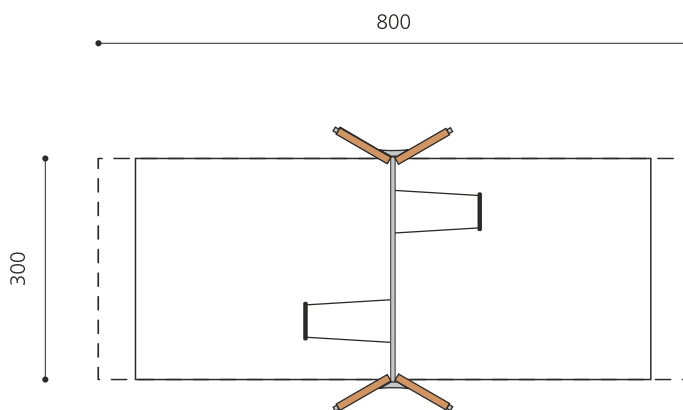

**Balançoire classique avec traverse métallique avec peu d'entretien** Ces portiques sont très durables et solide. Hauteur de balançoire 240 cm. Armature en bois-métal. Suspension sans graissage. Siège de sécurité avec noyau métallique et chaînes en inox. En bois de sapin blanc imprégné, socle en métal inclus.

Création HINNEN

**Numéro de l'article** SC.071.2  
**Nom de l'article** Balançoire 2 places en bois-métal

Age de jeu 4+  
 Hauteur de chute 140 cm  
 Place nécessaire 800 x 430 cm  
 Protection de chute selon la norme SN EN 1176  
 Zone de protection de chute 21 (24) m<sup>2</sup>  
 Dimension de l'engin 370 x 160 x 260 cm  
 Fondations 4 pce  
 Total béton 0.55 m<sup>3</sup>  
 Pièce la plus lourde 50 kg  
 Nombre de monteurs 2  
 Temps de montage 2 h complet  
 Garantie pièces A vie détachées

Autres produits de ce groupe

SC.070.1  
 Portique bois-métal 190,  
 1 place

SC.070.2  
 Balançoire 2 places en bois-  
 métal 190 cm

SC.071.1  
 Balançoire 1 place en  
 bois-métal 240

SC.071.3  
Balançoire 3 places en bois-métal