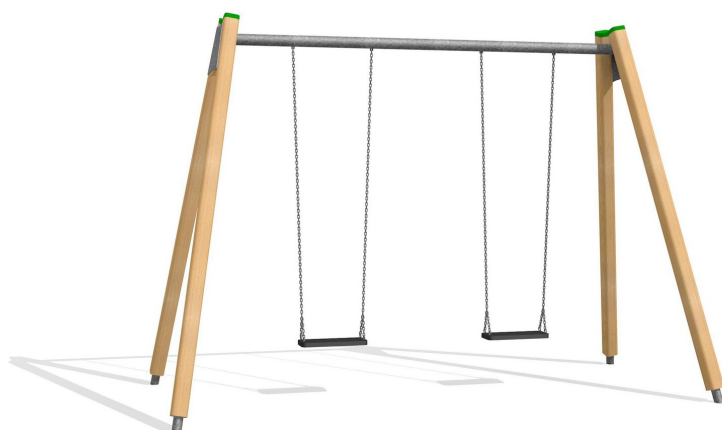

**Balançoire classique avec traverse métallique avec peu d'entretien** Ces portiques sont très durables et solide. Hauteur de balançoire 240 cm. Armature en bois-métal. Suspension sans graissage. Siège de sécurité avec noyau métallique et chaînes en inox. En bois de sapin blanc imprégné, socle en métal inclus.

Création HINNEN

**Numéro de l'article** SC.071.2  
**Nom de l'article** Balançoire 2 places en bois-métal

Age de jeu 4+  
 Hauteur de chute 140 cm  
 Place nécessaire 800 x 430 cm  
 Protection de chute selon la norme SN EN 1176  
 Zone de protection de chute 21 (24) m<sup>2</sup>  
 Dimension de l'engin 370 x 160 x 260 cm  
 Fondations 4 pce  
 Total béton 0.55 m<sup>3</sup>  
 Pièce la plus lourde 50 kg  
 Nombre de monteurs 2  
 Temps de montage 2 h complet  
 Garantie pièces A vie détachées

Autres produits de ce groupe

SC.070.1  
 Portique bois-métal 190,  
 1 place

SC.070.2  
 Balançoire 2 places en bois-  
 métal 190 cm

SC.071.1  
 Balançoire 1 place en  
 bois-métal 240

SC.071.3  
Balançoire 3 places en bois-métal