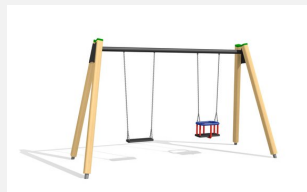

**Balançoire classique avec traverse métallique avec peu d'entretien** Ces portiques sont très durables et solide. Hauteur de balançoire 240 cm. Armature en bois-métal. Suspension sans graissage. Siège de sécurité avec noyau métallique et chaînes en inox. En bois de sapin blanc imprégné, socle en métal inclus. Traverse en métal zinguée et laquée en rouge.

Création HINNEN

**Numéro de l'article** SC.071.2.C  
**Nom de l'article** Balançoire 2 places en bois-métal color

Age de jeu 4+  
 Hauteur de chute 140 cm  
 Place nécessaire 800 x 430 cm  
 Protection de chute selon la norme SN EN 1176  
 Zone de protection de chute 21 (24) m<sup>2</sup>  
 Dimension de l'engin 370 x 160 x 260 cm  
 Fondations 4 pce  
 Total béton 0.55 m<sup>3</sup>  
 Pièce la plus lourde 50 kg  
 Nombre de monteurs 2  
 Temps de montage 2 h complet  
 Garantie pièces A vie détachées

Autres produits de ce groupe

SC.070.1.C  
 Portique bois-métal 190,  
 1 place color

SC.070.2.C  
 Balançoire 2 places en bois-  
 métal 190 color

SC.071.1.C  
 Balançoire 1 place en  
 bois-métal color

SC.071.3.C  
Balançoire 3 places en bois-métal, color