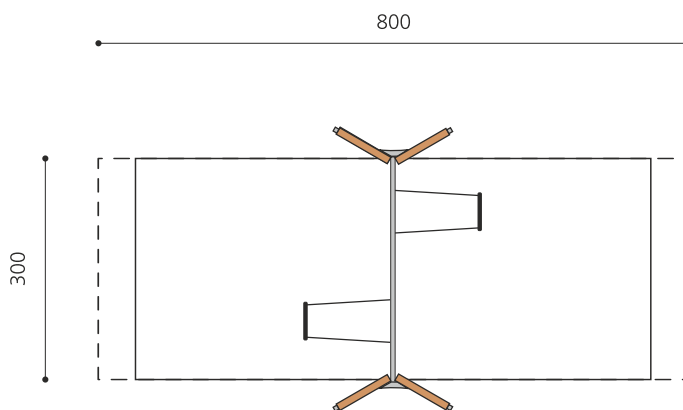

**Balançoire classique avec traverse métallique avec peu d'entretien** Ces portiques sont très durables et solide. Hauteur de balançoire 240 cm. Armature en bois-métal. Suspension sans graissage. Siège de sécurité avec noyau métallique et chaînes en inox. En bois de sapin blanc imprégné, socle en métal inclus. Traverse en métal zinguée et laquée en rouge.

Création HINNEN

**Numéro de l'article** SC.071.2.C  
**Nom de l'article** Balançoire 2 places en bois-métal color

Age de jeu 4+  
 Hauteur de chute 140 cm  
 Place nécessaire 800 x 430 cm  
 Protection de chute selon la norme SN EN 1176  
 Zone de protection de chute 21 (24) m<sup>2</sup>  
 Dimension de l'engin 370 x 160 x 260 cm  
 Fondations 4 pce  
 Total béton 0.55 m<sup>3</sup>  
 Pièce la plus lourde 50 kg  
 Nombre de monteurs 2  
 Temps de montage 2 h complet  
 Garantie pièces A vie détachées

Autres produits de ce groupe

SC.070.1.C  
 Portique bois-métal 190,  
 1 place color

SC.070.2.C  
 Balançoire 2 places en bois-  
 métal 190 color

SC.071.1.C  
 Balançoire 1 place en  
 bois-métal color

SC.071.3.C  
Balançoire 3 places en bois-métal, color