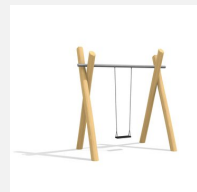

Balançoire classique avec traverse métallique avec peu d'entretien Ces portiques sont très durables et solide. Hauteur de balançoire 240 cm. Armature en bois-métal. Suspension sans graissage. Siège de sécurité avec noyau métallique et chaînes en inox. En bois de robinier massif, croissance naturelle, non traité.

Création HINNEN

Numéro de l'article SC.071.2.R
Nom de l'article Balançoire 2 places en robinier-métal

Age de jeu 4+
 Hauteur de chute 140 cm
 Place nécessaire 800 x 440 cm
 Protection de chute selon la norme SN EN 1176
 Zone de protection de chute 21 (24) m²
 Dimension de l'engin 420 x 170 x 290 cm
 Fondations 4 pce
 Total béton 1.08 m³
 Pièce la plus lourde 100 kg
 Nombre de monteurs 2
 Temps de montage 4 h complet
 Garantie pièces A vie détachées

Autres produits de ce groupe

SC.070.1.R
 Balançoire en robinier 1 place 190 cm

SC.070.2.R
 Balançoire 2 places nature 190

SC.071.1.R
 Balançoire 1 place en robinier-métal

SC.071.3.R
 Balançoire 3 places en robinier