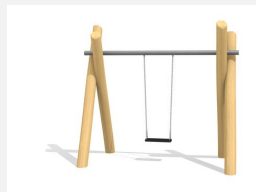

Balançoire classique avec traverse métallique avec peu d'entretien Ces portiques sont très durables et solide. Hauteur de balançoire 240 cm. Armature en bois-métal. Suspension sans graissage. Siège de sécurité avec noyau métallique et chaînes en inox. En bois de robinier massif, croissance naturelle, non traité.

Création HINNEN

Numéro de l'article SC.071.2.R
Nom de l'article Balançoire 2 places en robinier-métal

Age de jeu 4+
 Hauteur de chute 140 cm
 Place nécessaire 800 x 440 cm
 Protection de chute selon la norme SN EN 1176
 Zone de protection de chute 21 (24) m²
 Dimension de l'engin 420 x 170 x 290 cm
 Fondations 4 pce
 Total béton 1.08 m³
 Pièce la plus lourde 100 kg
 Nombre de monteurs 2
 Temps de montage 4 h complet
 Garantie pièces A vie détachées

Autres produits de ce groupe

SC.070.1.R
 Balançoire en robinier 1 place 190 cm

SC.070.2.R
 Balançoire 2 places nature 190

SC.071.1.R
 Balançoire 1 place en robinier-métal

SC.071.3.R
 Balançoire 3 places en robinier