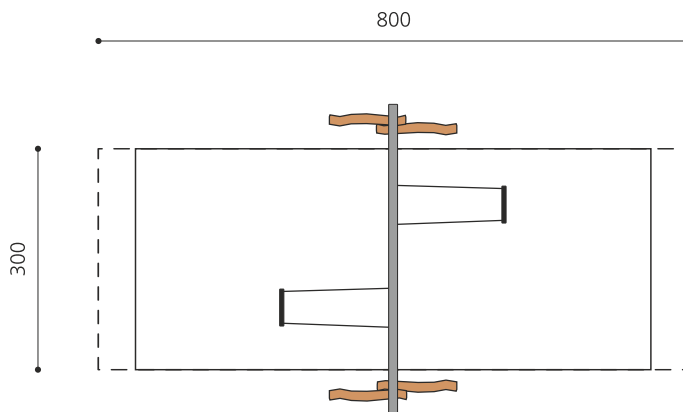

Balançoire classique avec traverse métallique avec peu d'entretien Ces portiques sont très durables et solide. Hauteur de balançoire 240 cm. Armature en bois-métal. Suspension sans graissage. Siège de sécurité avec noyau métallique et chaînes en inox. En bois de robinier massif, croissance naturelle, non traité.

Création HINNEN

Numéro de l'article SC.071.2.R
Nom de l'article Balançoire 2 places en robinier-métal

Age de jeu 4+
 Hauteur de chute 140 cm
 Place nécessaire 800 x 440 cm
 Protection de chute selon la norme SN EN 1176
 Zone de protection de chute 21 (24) m²
 Dimension de l'engin 420 x 170 x 290 cm
 Fondations 4 pce
 Total béton 1.08 m³
 Pièce la plus lourde 100 kg
 Nombre de monteurs 2
 Temps de montage 4 h complet
 Garantie pièces A vie détachées

Autres produits de ce groupe

SC.070.1.R
 Balançoire en robinier 1 place 190 cm

SC.070.2.R
 Balançoire 2 places nature 190

SC.071.1.R
 Balançoire 1 place en robinier-métal

SC.071.3.R
 Balançoire 3 places en robinier