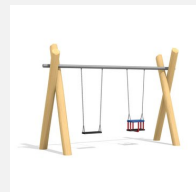

Balançoire classique avec traverse métallique avec peu d'entretien Ces portiques sont très durables et solide. Hauteur de balançoire 240 cm. Armature en bois-métal. Suspension sans graissage. Siège de sécurité avec noyau métallique et chaînes en inox. En bois de robinier massif, croissance naturelle, non traité.

Création HINNEN

Numéro de l'article SC.071.2.R
Nom de l'article Balançoire 2 places en robinier-métal

Age de jeu 4+
 Hauteur de chute 140 cm
 Place nécessaire 800 x 440 cm
 Protection de chute selon la norme SN EN 1176
 Zone de protection de chute 21 (24) m²
 Dimension de l'engin 420 x 170 x 290 cm
 Fondations 4 pce
 Total béton 1.08 m³
 Pièce la plus lourde 100 kg
 Nombre de monteurs 2
 Temps de montage 4 h complet
 Garantie pièces A vie détachées

Autres produits de ce groupe

SC.070.1.R
 Balançoire en robinier 1 place 190 cm

SC.070.2.R
 Balançoire 2 places nature 190

SC.071.1.R
 Balançoire 1 place en robinier-métal

SC.071.3.R
 Balançoire 3 places en robinier