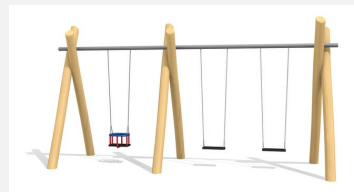

Balançoire classique avec traverse métallique avec peu d'entretien Ces portiques sont très durables et solide. Hauteur de balançoire 240 cm. Armature en bois-métal. Suspension sans graissage. Siège de sécurité avec noyau métallique et chaînes en inox. En bois de robinier massif, croissance naturelle, non traité.

Création HINNEN

Numéro de l'article SC.071.2.R
Nom de l'article Balançoire 2 places en robinier-métal

Age de jeu 4+
 Hauteur de chute 140 cm
 Place nécessaire 800 x 440 cm
 Protection de chute selon la norme SN EN 1176
 Zone de protection de chute 21 (24) m²
 Dimension de l'engin 420 x 170 x 290 cm
 Fondations 4 pce
 Total béton 1.08 m³
 Pièce la plus lourde 100 kg
 Nombre de monteurs 2
 Temps de montage 4 h complet
 Garantie pièces A vie détachées

Autres produits de ce groupe

SC.070.1.R
 Balançoire en robinier 1 place 190 cm

SC.070.2.R
 Balançoire 2 places nature 190

SC.071.1.R
 Balançoire 1 place en robinier-métal

SC.071.3.R
 Balançoire 3 places en robinier