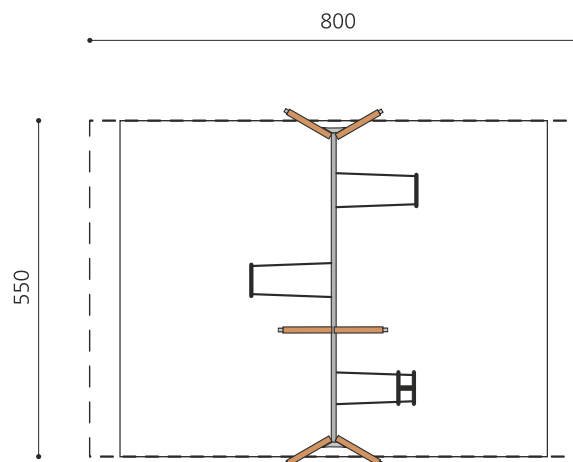

**Balançoire classique avec traverse métallique avec peu d'entretien** Ces portiques sont très durables et solide. Hauteur de balançoire 240 cm. Armature en bois-métal. Suspension sans graissage. Siège de sécurité avec noyau métallique et chaînes en inox. En bois de sapin blanc imprégné, socle en métal inclus.

Création HINNEN

**Numéro de l'article** SC.071.3  
**Nom de l'article** Balançoire 3 places en bois-métal

Age de jeu 1+  
 Hauteur de chute 140 cm  
 Place nécessaire 800 x 645 cm  
 Protection de chute selon la norme SN EN 1176  
 Zone de protection de chute 38.5 (44) m<sup>2</sup>  
 Dimension de l'engin 590 x 160 x 260 cm  
 Fondations 6 pce  
 Total béton 0.83 m<sup>3</sup>  
 Pièce la plus lourde 60 kg  
 Nombre de monteurs 2  
 Temps de montage 2 h complet  
 Garantie pièces A vie détachées

Autres produits de ce groupe

SC.070.1  
 Portique bois-métal 190,  
 1 place

SC.070.2  
 Balançoire 2 places en bois-  
 métal 190 cm

SC.071.1  
 Balançoire 1 place en  
 bois-métal 240

SC.071.2  
 Balançoire 2 places en bois-  
 métal