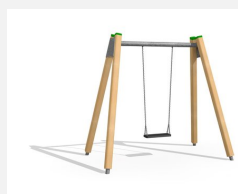

**Balançoire classique avec traverse métallique avec peu d'entretien** Ces portiques sont très durables et solide. Hauteur de balançoire 240 cm. Armature en bois-métal. Suspension sans graissage. Siège de sécurité avec noyau métallique et chaînes en inox. En bois de sapin blanc imprégné, socle en métal inclus.

Création HINNEN

**Numéro de l'article** SC.071.3  
**Nom de l'article** Balançoire 3 places en bois-métal

Age de jeu 1+  
 Hauteur de chute 140 cm  
 Place nécessaire 800 x 645 cm  
 Protection de chute selon la norme SN EN 1176  
 Zone de protection de chute 38.5 (44) m<sup>2</sup>  
 Dimension de l'engin 590 x 160 x 260 cm  
 Fondations 6 pce  
 Total béton 0.83 m<sup>3</sup>  
 Pièce la plus lourde 60 kg  
 Nombre de monteurs 2  
 Temps de montage 2 h complet  
 Garantie pièces A vie détachées

Autres produits de ce groupe

SC.070.1  
 Portique bois-métal 190,  
 1 place

SC.070.2  
 Balançoire 2 places en bois-  
 métal 190 cm

SC.071.1  
 Balançoire 1 place en  
 bois-métal 240

SC.071.2  
 Balançoire 2 places en bois-  
 métal