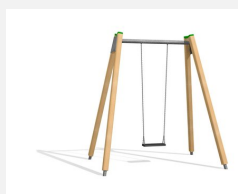

**Balançoire classique avec traverse métallique avec peu d'entretien** Ces portiques sont très durables et solide. Hauteur de balançoire 240 cm. Armature en bois-métal. Suspension sans graissage. Siège de sécurité avec noyau métallique et chaînes en inox. En bois de sapin blanc imprégné, socle en métal inclus.

Création HINNEN

**Numéro de l'article** SC.071.3  
**Nom de l'article** Balançoire 3 places en bois-métal

Age de jeu 1+  
 Hauteur de chute 140 cm  
 Place nécessaire 800 x 645 cm  
 Protection de chute selon la norme SN EN 1176  
 Zone de protection de chute 38.5 (44) m<sup>2</sup>  
 Dimension de l'engin 590 x 160 x 260 cm  
 Fondations 6 pce  
 Total béton 0.83 m<sup>3</sup>  
 Pièce la plus lourde 60 kg  
 Nombre de monteurs 2  
 Temps de montage 2 h complet  
 Garantie pièces A vie détachées

Autres produits de ce groupe

SC.070.1  
 Portique bois-métal 190,  
 1 place

SC.070.2  
 Balançoire 2 places en bois-  
 métal 190 cm

SC.071.1  
 Balançoire 1 place en  
 bois-métal 240

SC.071.2  
 Balançoire 2 places en bois-  
 métal