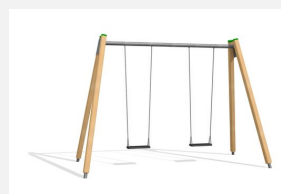

**Balançoire classique avec traverse métallique avec peu d'entretien** Ces portiques sont très durables et solide. Hauteur de balançoire 240 cm. Armature en bois-métal. Suspension sans graissage. Siège de sécurité avec noyau métallique et chaînes en inox. En bois de sapin blanc imprégné, socle en métal inclus.

Création HINNEN

**Numéro de l'article** SC.071.3  
**Nom de l'article** Balançoire 3 places en bois-métal

Age de jeu 1+  
 Hauteur de chute 140 cm  
 Place nécessaire 800 x 645 cm  
 Protection de chute selon la norme SN EN 1176  
 Zone de protection de chute 38.5 (44) m<sup>2</sup>  
 Dimension de l'engin 590 x 160 x 260 cm  
 Fondations 6 pce  
 Total béton 0.83 m<sup>3</sup>  
 Pièce la plus lourde 60 kg  
 Nombre de monteurs 2  
 Temps de montage 2 h complet  
 Garantie pièces A vie détachées

Autres produits de ce groupe

SC.070.1  
 Portique bois-métal 190,  
 1 place

SC.070.2  
 Balançoire 2 places en bois-  
 métal 190 cm

SC.071.1  
 Balançoire 1 place en  
 bois-métal 240

SC.071.2  
 Balançoire 2 places en bois-  
 métal