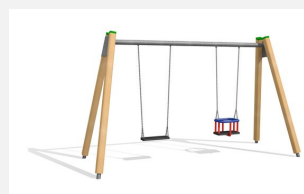

**Balançoire classique avec traverse métallique avec peu d'entretien** Ces portiques sont très durables et solide. Hauteur de balançoire 240 cm. Armature en bois-métal. Suspension sans graissage. Siège de sécurité avec noyau métallique et chaînes en inox. En bois de sapin blanc imprégné, socle en métal inclus.

Création HINNEN

**Numéro de l'article** SC.071.3  
**Nom de l'article** Balançoire 3 places en bois-métal

Age de jeu 1+  
 Hauteur de chute 140 cm  
 Place nécessaire 800 x 645 cm  
 Protection de chute selon la norme SN EN 1176  
 Zone de protection de chute 38.5 (44) m<sup>2</sup>  
 Dimension de l'engin 590 x 160 x 260 cm  
 Fondations 6 pce  
 Total béton 0.83 m<sup>3</sup>  
 Pièce la plus lourde 60 kg  
 Nombre de monteurs 2  
 Temps de montage 2 h complet  
 Garantie pièces A vie détachées

Autres produits de ce groupe

SC.070.1  
 Portique bois-métal 190,  
 1 place

SC.070.2  
 Balançoire 2 places en bois-  
 métal 190 cm

SC.071.1  
 Balançoire 1 place en  
 bois-métal 240

SC.071.2  
 Balançoire 2 places en bois-  
 métal