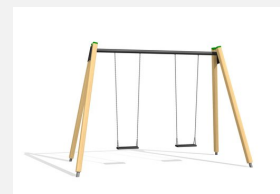

**Balançoire classique avec traverse métallique avec peu d'entretien** Ces portiques sont très durables et solide. Hauteur de balançoire 240 cm. Armature en bois-métal. Suspension sans graissage. Siège de sécurité avec noyau métallique et chaînes en inox. En bois de sapin blanc imprégné, socle en métal inclus. Traverse en métal zinguée et laquée en rouge.

Création HINNEN

**Numéro de l'article** SC.071.3.C  
**Nom de l'article** Balançoire 3 places en bois-métal, color

Age de jeu 1+  
 Hauteur de chute 140 cm  
 Place nécessaire 800 x 645 cm  
 Protection de chute selon la norme SN EN 1176  
 Zone de protection de chute 38.5 (44) m<sup>2</sup>  
 Dimension de l'engin 590 x 160 x 260 cm  
 Fondations 6 pce  
 Total béton 0.83 m<sup>3</sup>  
 Pièce la plus lourde 60 kg  
 Nombre de monteurs 2  
 Temps de montage 2 h complet  
 Garantie pièces A vie détachées

Autres produits de ce groupe

SC.070.1.C  
 Portique bois-métal 190,  
 1 place color

SC.070.2.C  
 Balançoire 2 places en bois-  
 métal 190 color

SC.071.1.C  
 Balançoire 1 place en  
 bois-métal color

SC.071.2.C  
 Balançoire 2 places en bois-  
 métal color