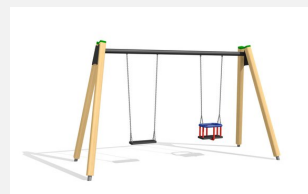

**Balançoire classique avec traverse métallique avec peu d'entretien** Ces portiques sont très durables et solide. Hauteur de balançoire 240 cm. Armature en bois-métal. Suspension sans graissage. Siège de sécurité avec noyau métallique et chaînes en inox. En bois de sapin blanc imprégné, socle en métal inclus. Traverse en métal zinguée et laquée en rouge.

Création HINNEN

**Numéro de l'article** SC.071.3.C  
**Nom de l'article** Balançoire 3 places en bois-métal, color

Age de jeu 1+  
 Hauteur de chute 140 cm  
 Place nécessaire 800 x 645 cm  
 Protection de chute selon la norme SN EN 1176  
 Zone de protection de chute 38.5 (44) m<sup>2</sup>  
 Dimension de l'engin 590 x 160 x 260 cm  
 Fondations 6 pce  
 Total béton 0.83 m<sup>3</sup>  
 Pièce la plus lourde 60 kg  
 Nombre de monteurs 2  
 Temps de montage 2 h complet  
 Garantie pièces A vie détachées

Autres produits de ce groupe

SC.070.1.C  
 Portique bois-métal 190,  
 1 place color

SC.070.2.C  
 Balançoire 2 places en bois-  
 métal 190 color

SC.071.1.C  
 Balançoire 1 place en  
 bois-métal color

SC.071.2.C  
 Balançoire 2 places en bois-  
 métal color