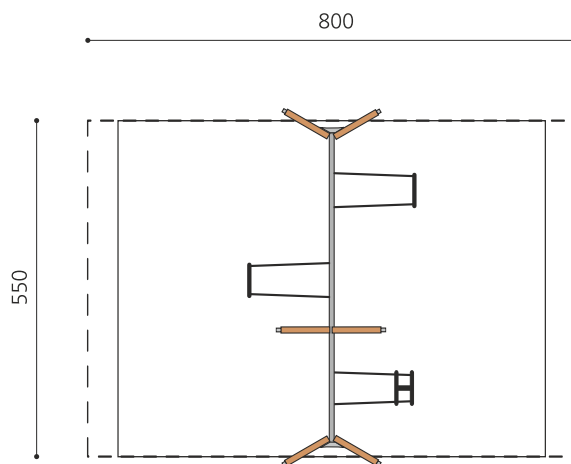

**Balançoire classique avec traverse métallique avec peu d'entretien** Ces portiques sont très durables et solide. Hauteur de balançoire 240 cm. Armature en bois-métal. Suspension sans graissage. Siège de sécurité avec noyau métallique et chaînes en inox. En bois de sapin blanc imprégné, socle en métal inclus. Traverse en métal zinguée et laquée en rouge.

Création HINNEN

**Numéro de l'article** SC.071.3.C  
**Nom de l'article** Balançoire 3 places en bois-métal, color

Age de jeu 1+  
 Hauteur de chute 140 cm  
 Place nécessaire 800 x 645 cm  
 Protection de chute selon la norme SN EN 1176  
 Zone de protection de chute 38.5 (44) m<sup>2</sup>  
 Dimension de l'engin 590 x 160 x 260 cm  
 Fondations 6 pce  
 Total béton 0.83 m<sup>3</sup>  
 Pièce la plus lourde 60 kg  
 Nombre de monteurs 2  
 Temps de montage 2 h complet  
 Garantie pièces A vie détachées

Autres produits de ce groupe

SC.070.1.C  
 Portique bois-métal 190,  
 1 place color

SC.070.2.C  
 Balançoire 2 places en bois-  
 métal 190 color

SC.071.1.C  
 Balançoire 1 place en  
 bois-métal color

SC.071.2.C  
 Balançoire 2 places en bois-  
 métal color