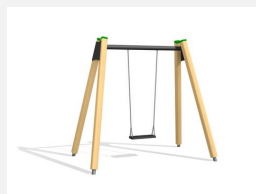

**Balançoire classique avec traverse métallique avec peu d'entretien** Ces portiques sont très durables et solide. Hauteur de balançoire 240 cm. Armature en bois-métal. Suspension sans graissage. Siège de sécurité avec noyau métallique et chaînes en inox. En bois de sapin blanc imprégné, socle en métal inclus. Traverse en métal zinguée et laquée en rouge.

Création HINNEN

**Numéro de l'article** SC.071.3.C  
**Nom de l'article** Balançoire 3 places en bois-métal, color

Age de jeu 1+  
 Hauteur de chute 140 cm  
 Place nécessaire 800 x 645 cm  
 Protection de chute selon la norme SN EN 1176  
 Zone de protection de chute 38.5 (44) m<sup>2</sup>  
 Dimension de l'engin 590 x 160 x 260 cm  
 Fondations 6 pce  
 Total béton 0.83 m<sup>3</sup>  
 Pièce la plus lourde 60 kg  
 Nombre de monteurs 2  
 Temps de montage 2 h complet  
 Garantie pièces A vie détachées

Autres produits de ce groupe

SC.070.1.C  
 Portique bois-métal 190,  
 1 place color

SC.070.2.C  
 Balançoire 2 places en bois-  
 métal 190 color

SC.071.1.C  
 Balançoire 1 place en  
 bois-métal color

SC.071.2.C  
 Balançoire 2 places en bois-  
 métal color