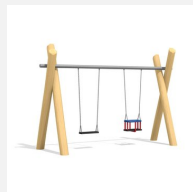

Balançoire classique avec traverse métallique avec peu d'entretien Ces portiques sont très durables et solide. Hauteur de balançoire 240 cm. Armature en bois-métal. Suspension sans graissage. Siège de sécurité avec noyau métallique et chaînes en inox. En bois de robinier massif, croissance naturelle, non traité.

Création HINNEN

Numéro de l'article SC.071.3.R
Nom de l'article Balançoire 3 places en robinier

Age de jeu 1+
 Hauteur de chute 140 cm
 Place nécessaire 800 x 675 cm
 Protection de chute selon la norme SN EN 1176
 Zone de protection de chute 38.5 (44) m²
 Dimension de l'engin 590 x 160 x 260 cm
 Fondations 6 pce
 Total béton 1.62 m³
 Pièce la plus lourde 100 kg
 Nombre de monteurs 2
 Temps de montage 4 h complet
 Garantie pièces A vie détachées

Autres produits de ce groupe

SC.070.1.R
 Balançoire en robinier 1 place 190 cm

SC.070.2.R
 Balançoire 2 places nature 190

SC.071.1.R
 Balançoire 1 place en robinier-métal

SC.071.2.R
 Balançoire 2 places en robinier-métal