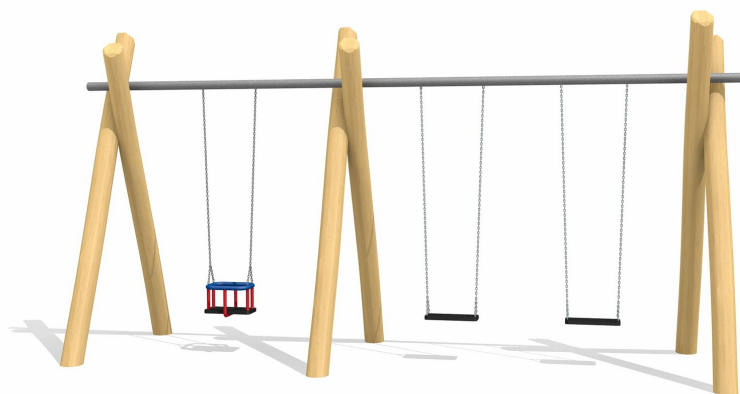

Balançoire classique avec traverse métallique avec peu d'entretien Ces portiques sont très durables et solide. Hauteur de balançoire 240 cm. Armature en bois-métal. Suspension sans graissage. Siège de sécurité avec noyau métallique et chaînes en inox. En bois de robinier massif, croissance naturelle, non traité.

Création HINNEN

Numéro de l'article SC.071.3.R
Nom de l'article Balançoire 3 places en robinier

Age de jeu 1+
 Hauteur de chute 140 cm
 Place nécessaire 800 x 675 cm
 Protection de chute selon la norme SN EN 1176
 Zone de protection de chute 38.5 (44) m²
 Dimension de l'engin 590 x 160 x 260 cm
 Fondations 6 pce
 Total béton 1.62 m³
 Pièce la plus lourde 100 kg
 Nombre de monteurs 2
 Temps de montage 4 h complet
 Garantie pièces A vie détachées

Autres produits de ce groupe

SC.070.1.R
 Balançoire en robinier 1 place 190 cm

SC.070.2.R
 Balançoire 2 places nature 190

SC.071.1.R
 Balançoire 1 place en robinier-métal

SC.071.2.R
 Balançoire 2 places en robinier-métal