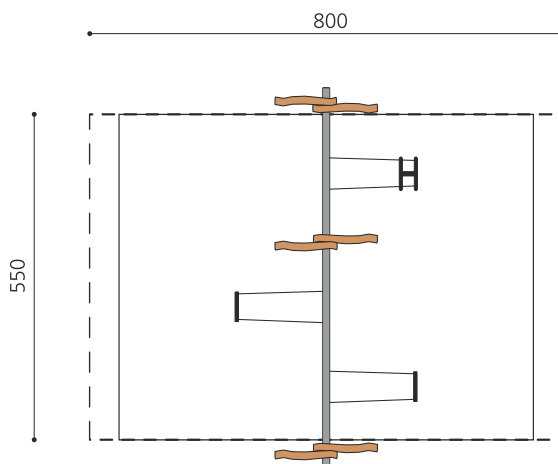

Balançoire classique avec traverse métallique avec peu d'entretien Ces portiques sont très durables et solide. Hauteur de balançoire 240 cm. Armature en bois-métal. Suspension sans graissage. Siège de sécurité avec noyau métallique et chaînes en inox. En bois de robinier massif, croissance naturelle, non traité.

Création HINNEN

Numéro de l'article SC.071.3.R
Nom de l'article Balançoire 3 places en robinier

Age de jeu 1+
 Hauteur de chute 140 cm
 Place nécessaire 800 x 675 cm
 Protection de chute selon la norme SN EN 1176
 Zone de protection de chute 38.5 (44) m²
 Dimension de l'engin 590 x 160 x 260 cm
 Fondations 6 pce
 Total béton 1.62 m³
 Pièce la plus lourde 100 kg
 Nombre de monteurs 2
 Temps de montage 4 h complet
 Garantie pièces A vie détachées

Autres produits de ce groupe

SC.070.1.R
 Balançoire en robinier 1 place 190 cm

SC.070.2.R
 Balançoire 2 places nature 190

SC.071.1.R
 Balançoire 1 place en robinier-métal

SC.071.2.R
 Balançoire 2 places en robinier-métal