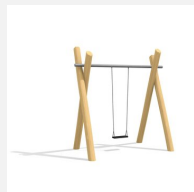

Balançoire classique avec traverse métallique avec peu d'entretien Ces portiques sont très durables et solide. Hauteur de balançoire 240 cm. Armature en bois-métal. Suspension sans graissage. Siège de sécurité avec noyau métallique et chaînes en inox. En bois de robinier massif, croissance naturelle, non traité.

Création HINNEN

Numéro de l'article SC.071.3.R
Nom de l'article Balançoire 3 places en robinier

Age de jeu 1+
 Hauteur de chute 140 cm
 Place nécessaire 800 x 675 cm
 Protection de chute selon la norme SN EN 1176
 Zone de protection de chute 38.5 (44) m²
 Dimension de l'engin 590 x 160 x 260 cm
 Fondations 6 pce
 Total béton 1.62 m³
 Pièce la plus lourde 100 kg
 Nombre de monteurs 2
 Temps de montage 4 h complet
 Garantie pièces A vie détachées

Autres produits de ce groupe

SC.070.1.R
 Balançoire en robinier 1 place 190 cm

SC.070.2.R
 Balançoire 2 places nature 190

SC.071.1.R
 Balançoire 1 place en robinier-métal

SC.071.2.R
 Balançoire 2 places en robinier-métal