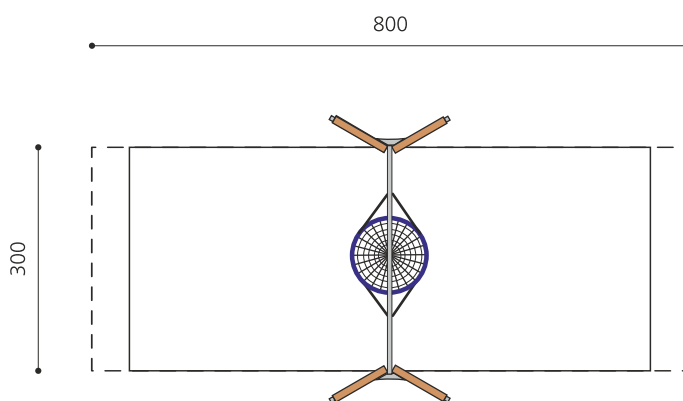

**Balançoire classique avec petit nid d'oiseau et traverse métallique** Doubler le plaisir en se balançant ensemble ou s'y coucher et se balancer doucement en rêvant. Ce nid d'oiseau, extrêmement résistant, est recommandée particulièrement dans les écoles et sur les places de jeux très fréquentées. Armature en bois-métal. Panier en corde avec sécurité antichute. Suspension bimbo sans graissage. En bois de sapin blanc imprégné, socle en métal inclus. Traverse en métal zinguée et laquée.

Création HINNEN

**Numéro de l'article** SC.080.1.C  
**Nom de l'article** Balançoire, panier en corde 100 bois-métal color

Age de jeu 4+  
 Hauteur de chute 200 cm  
 Place nécessaire 800 x 430 cm  
 Protection de chute selon la norme SN EN 1176  
 Zone de protection de chute 21 (24) m<sup>2</sup>  
 Dimension de l'engin 330 x 165 x 260 cm  
 Fondations 4 pce  
 Total béton 0,55 m<sup>3</sup>  
 Pièce la plus lourde 40 kg  
 Nombre de monteurs 2  
 Temps de montage 4 h complet  
 Garantie pièces A vie détachées