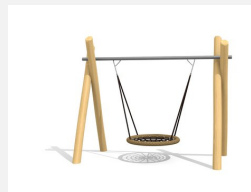

**Balançoire classique avec nid d'oiseau et traverse métallique** Doubler le plaisir en se balançant ensemble ou s'y coucher et se balancer doucement en rêvant. Ce nid d'oiseau, extrêmement résistant, est recommandé particulièrement dans les écoles et sur les places de jeux très fréquentées. Armature en bois-métal. Nid d'oiseau avec sécurité antichute. Suspension bimbo sans graissage. En bois de robinier massif, croissance naturelle, non traité.

Création HINNEN

**Numéro de l'article** SC.080.3.R  
**Nom de l'article** Balançoire nid d'oiseau 120 en robinier

Age de jeu 4+  
 Hauteur de chute 200 cm  
 Place nécessaire 800 x 440 cm  
 Protection de chute selon la norme SN EN 1176  
 Zone de protection de chute 21 (24) m<sup>2</sup>  
 Dimension de l'engin 420 x 170 x 290 cm  
 Fondations 4 pce  
 Total béton 1.08 m<sup>3</sup>  
 Pièce la plus lourde 100 kg  
 Nombre de monteurs 2  
 Temps de montage 4 h complet  
 Garantie pièces A vie détachées

Autres produits de ce groupe

SC.080.1.R  
 Balançoire avec panier en corde 100 - robinier

SC.080.2.R  
 Balançoire avec panier en corde 120 - robinier

SC.080.32.R  
 Balanç. nid d'oiseau combinée - robinier