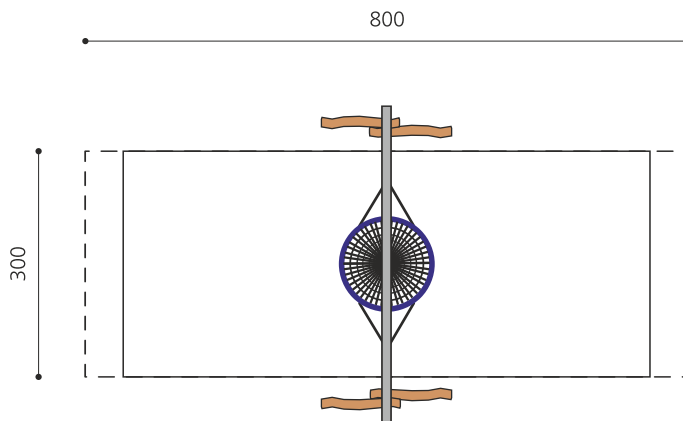

**Balançoire classique avec nid d'oiseau et traverse métallique** Doubler le plaisir en se balançant ensemble ou s'y coucher et se balancer doucement en rêvant. Ce nid d'oiseau, extrêmement résistant, est recommandé particulièrement dans les écoles et sur les places de jeux très fréquentées. Armature en bois-métal. Nid d'oiseau avec sécurité antichute. Suspension bimbo sans graissage. En bois de robinier massif, croissance naturelle, non traité.

Création HINNEN

**Numéro de l'article** SC.080.3.R  
**Nom de l'article** Balançoire nid d'oiseau 120 en robinier

Age de jeu 4+  
 Hauteur de chute 200 cm  
 Place nécessaire 800 x 440 cm  
 Protection de chute selon la norme SN EN 1176  
 Zone de protection de chute 21 (24) m<sup>2</sup>  
 Dimension de l'engin 420 x 170 x 290 cm  
 Fondations 4 pce  
 Total béton 1.08 m<sup>3</sup>  
 Pièce la plus lourde 100 kg  
 Nombre de monteurs 2  
 Temps de montage 4 h complet  
 Garantie pièces A vie détachées

Autres produits de ce groupe

SC.080.1.R  
 Balançoire avec panier en corde 100 - robinier

SC.080.2.R  
 Balançoire avec panier en corde 120 - robinier

SC.080.32.R  
 Balanç. nid d'oiseau combinée - robinier