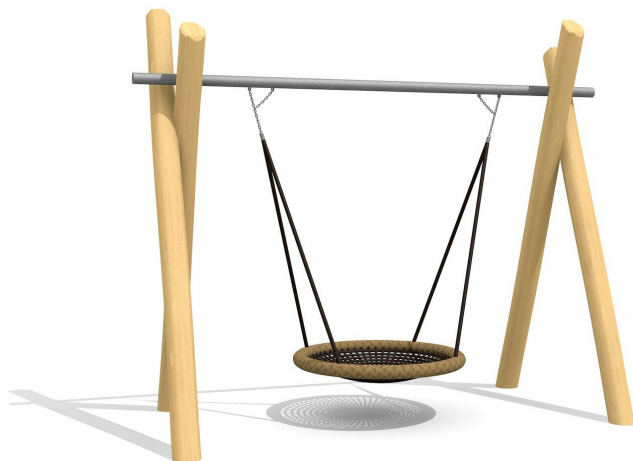

**Balançoire classique avec nid d'oiseau et traverse métallique** Doubler le plaisir en se balançant ensemble ou s'y coucher et se balancer doucement en rêvant. Ce nid d'oiseau, extrêmement résistant, est recommandé particulièrement dans les écoles et sur les places de jeux très fréquentées. Armature en bois-métal. Nid d'oiseau avec sécurité antichute. Suspension bimbo sans graissage. En bois de robinier massif, croissance naturelle, non traité.

Création HINNEN

**Numéro de l'article** SC.080.3.R  
**Nom de l'article** Balançoire nid d'oiseau 120 en robinier

Age de jeu 4+  
 Hauteur de chute 200 cm  
 Place nécessaire 800 x 440 cm  
 Protection de chute selon la norme SN EN 1176  
 Zone de protection de chute 21 (24) m<sup>2</sup>  
 Dimension de l'engin 420 x 170 x 290 cm  
 Fondations 4 pce  
 Total béton 1.08 m<sup>3</sup>  
 Pièce la plus lourde 100 kg  
 Nombre de monteurs 2  
 Temps de montage 4 h complet  
 Garantie pièces A vie détachées

Autres produits de ce groupe

SC.080.1.R  
 Balançoire avec panier en corde 100 - robinier

SC.080.2.R  
 Balançoire avec panier en corde 120 - robinier

SC.080.32.R  
 Balanç. nid d'oiseau combinée - robinier