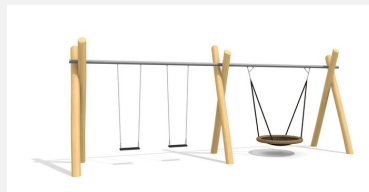

**Balançoire classique avec nid d'oiseau et traverse métallique** Doubler le plaisir en se balançant ensemble ou s'y coucher et se balancer doucement en rêvant. Ce nid d'oiseau, extrêmement résistant, est recommandé particulièrement dans les écoles et sur les places de jeux très fréquentées. Armature en bois-métal. Nid d'oiseau avec sécurité antichute. Suspension bimbo sans graissage. En bois de robinier massif, croissance naturelle, non traité.

Création HINNEN

**Numéro de l'article** SC.080.3.R  
**Nom de l'article** Balançoire nid d'oiseau 120 en robinier

Age de jeu 4+  
 Hauteur de chute 200 cm  
 Place nécessaire 800 x 440 cm  
 Protection de chute selon la norme SN EN 1176  
 Zone de protection de chute 21 (24) m<sup>2</sup>  
 Dimension de l'engin 420 x 170 x 290 cm  
 Fondations 4 pce  
 Total béton 1.08 m<sup>3</sup>  
 Pièce la plus lourde 100 kg  
 Nombre de monteurs 2  
 Temps de montage 4 h complet  
 Garantie pièces A vie détachées

Autres produits de ce groupe

SC.080.1.R  
 Balançoire avec panier en corde 100 - robinier

SC.080.2.R  
 Balançoire avec panier en corde 120 - robinier

SC.080.32.R  
 Balanç. nid d'oiseau combinée - robinier