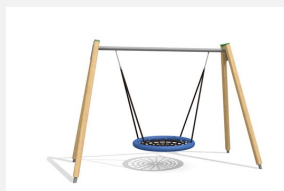

Balançoire classique avec nid d'oiseau et traverse métallique Doubler le plaisir en se balançant ensemble ou s'y coucher et se balancer doucement en rêvant. Ce nid d'oiseau, extrêmement résistant, est recommandée particulièrement dans les écoles et sur les places de jeux très fréquentées. Armature en bois-métal. Siège en caoutchouc avec renforts métalliques. Nid d'oiseau avec sécurité antichute. Suspension bimbo sans graissage. En bois de sapin blanc imprégné, socle en métal inclus.

Création HINNEN

Numéro de l'article	SC.080.32
Nom de l'article	Balançoire nid d'oiseau combinée
Age de jeu	4+
Hauteur de chute	200 cm
Place nécessaire	800 x 780 cm
Protection de chute	selon la norme SN EN 1176
Zone de protection de chute	45.5 (52) m ²
Dimension de l'engin	660 x 165 x 260 cm
Fondations	6 pce
Total béton	0.83 m ³
Pièce la plus lourde	45 kg
Nombre de monteurs	2
Temps de montage complet	6 h
Garantie pièces détachées	A vie

Autres produits de ce groupe

SC.080.1
Balançoire avec panier en corde 100 bois-métal

SC.080.2
Balançoire avec panier en corde 120 bois-métal

SC.080.3
Balançoire nid d'oiseau 120 en bois-métal