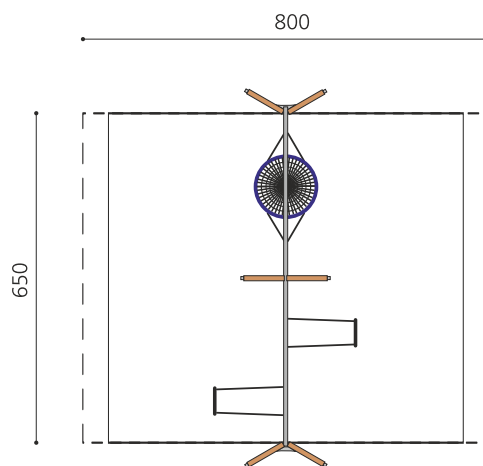

Balançoire classique avec nid d'oiseau et traverse métallique Doubler le plaisir en se balançant ensemble ou s'y coucher et se balancer doucement en rêvant. Ce nid d'oiseau, extrêmement résistant, est recommandée particulièrement dans les écoles et sur les places de jeux très fréquentées. Armature en bois-métal. Siège en caoutchouc avec renforts métalliques. Nid d'oiseau avec sécurité antichute. Suspension bimbo sans graissage. En bois de sapin blanc imprégné, socle en métal inclus.

Création HINNEN

Numéro de l'article	SC.080.32
Nom de l'article	Balançoire nid d'oiseau combinée
Age de jeu	4+
Hauteur de chute	200 cm
Place nécessaire	800 x 780 cm
Protection de chute	selon la norme SN EN 1176
Zone de protection de chute	45.5 (52) m ²
Dimension de l'engin	660 x 165 x 260 cm
Fondations	6 pce
Total béton	0.83 m ³
Pièce la plus lourde	45 kg
Nombre de monteurs	2
Temps de montage complet	6 h
Garantie pièces détachées	A vie

Autres produits de ce groupe

SC.080.1
Balançoire avec panier en corde 100 bois-métal

SC.080.2
Balançoire avec panier en corde 120 bois-métal

SC.080.3
Balançoire nid d'oiseau 120 en bois-métal