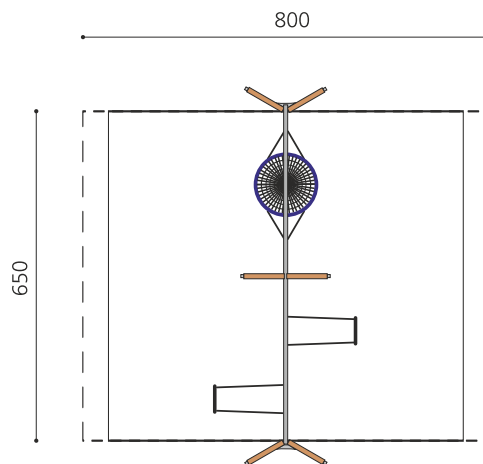

Petite combinaison de balançoires avec traverse métallique Doubler le plaisir en se balançant ensemble ou s'y coucher et se balancer doucement en rêvant. Ce nid d'oiseau, extrêmement résistant, est recommandée particulièrement dans les écoles et sur les places de jeux très fréquentées. Armature en bois-métal. Siège en caoutchouc avec renforts métalliques. Nid d'oiseau avec sécurité antichute. Suspension bimbo sans graissage. En bois de sapin blanc imprégné, socle en métal inclus. Traverse en métal zinguée et laquée.

Création HINNEN

Numéro de l'article SC.080.32.C
Nom de l'article Balançoire nid d'oiseau combinée color

Age de jeu 4+
 Hauteur de chute 200 cm
 Place nécessaire 800 x 780 cm
 Protection de chute selon la norme SN EN 1176
 Zone de protection de chute 45.5 (52) m²
 Dimension de l'engin 660 x 165 x 260 cm
 Fondations 6 pce
 Total béton 0.83 m³
 Pièce la plus lourde 45 kg
 Nombre de monteurs 2
 Temps de montage 6 h complet
 Garantie pièces A vie détachées