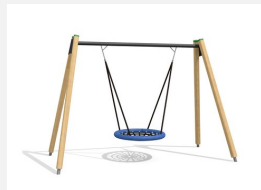

Petite combinaison de balançoires avec traverse métallique Doubler le plaisir en se balançant ensemble ou s'y coucher et se balancer doucement en rêvant. Ce nid d'oiseau, extrêmement résistant, est recommandée particulièrement dans les écoles et sur les places de jeux très fréquentées. Armature en bois-métal. Siège en caoutchouc avec renforts métalliques. Nid d'oiseau avec sécurité antichute. Suspension bimbo sans graissage. En bois de sapin blanc imprégné, socle en métal inclus. Traverse en métal zinguée et laquée.

Création HINNEN

Numéro de l'article SC.080.32.C
Nom de l'article Balançoire nid d'oiseau combinée color

Age de jeu 4+
 Hauteur de chute 200 cm
 Place nécessaire 800 x 780 cm
 Protection de chute selon la norme SN EN 1176
 Zone de protection de chute 45.5 (52) m²
 Dimension de l'engin 660 x 165 x 260 cm
 Fondations 6 pce
 Total béton 0.83 m³
 Pièce la plus lourde 45 kg
 Nombre de monteurs 2
 Temps de montage 6 h complet
 Garantie pièces A vie détachées

Autres produits de ce groupe

SC.080.1.C
 Balançoire, panier en corde 100 bois-métal color

SC.080.2.C
 Balançoire, panier en corde 100 bois-métal color

SC.080.3.C
 Balançoire nid d'oiseau 120 color