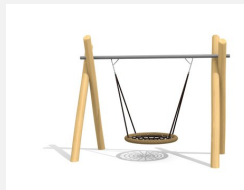

**Petite combinaison de balançoires avec traverse métallique** Doubler le plaisir en se balançant ensemble ou s'y coucher et se balancer doucement en rêvant. Ce nid d'oiseau, extrêmement résistant, est recommandée particulièrement dans les écoles et sur les places de jeux très fréquentées. Armature en bois-métal. Siège en caoutchouc avec renforts métalliques. Nid d'oiseau avec sécurité antichute. Suspension bimbo sans graissage. En bois de robinier massif, croissance naturelle, non traité.

Création HINNEN

**Numéro de l'article** SC.080.32.R  
**Nom de l'article** Balanç. nid d'oiseau combinée - robinier

Age de jeu 4+  
 Hauteur de chute 200 cm  
 Place nécessaire 810 x 800 cm  
 Protection de chute selon la norme SN EN 1176  
 Zone de protection de chute 49 (56) m<sup>2</sup>  
 Dimension de l'engin 660 x 165 x 260 cm  
 Fondations 6 pce  
 Total béton 1.62 m<sup>3</sup>  
 Pièce la plus lourde 100 kg  
 Nombre de monteurs 2  
 Temps de montage 6 h complet  
 Garantie pièces A vie détachées

Autres produits de ce groupe

SC.080.1.R  
 Balançoire avec panier en corde 100 - robinier

SC.080.2.R  
 Balançoire avec panier en corde 120 - robinier

SC.080.3.R  
 Balançoire nid d'oiseau 120 en robinier