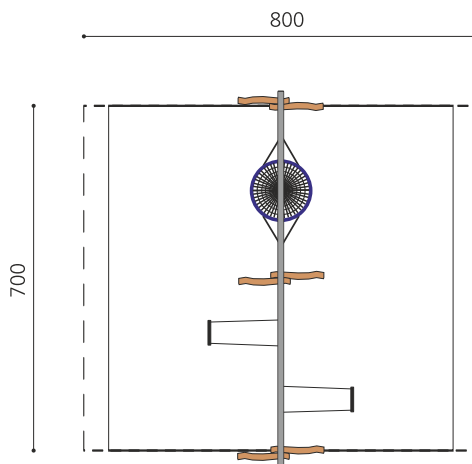

**Petite combinaison de balançoires avec traverse métallique** Doubler le plaisir en se balançant ensemble ou s'y coucher et se balancer doucement en rêvant. Ce nid d'oiseau, extrêmement résistant, est recommandée particulièrement dans les écoles et sur les places de jeux très fréquentées. Armature en bois-métal. Siège en caoutchouc avec renforts métalliques. Nid d'oiseau avec sécurité antichute. Suspension bimbo sans graissage. En bois de robinier massif, croissance naturelle, non traité.

Création HINNEN

**Numéro de l'article** SC.080.32.R  
**Nom de l'article** Balanç. nid d'oiseau combinée - robinier

Age de jeu 4+  
 Hauteur de chute 200 cm  
 Place nécessaire 810 x 800 cm  
 Protection de chute selon la norme SN EN 1176  
 Zone de protection de chute 49 (56) m<sup>2</sup>  
 Dimension de l'engin 660 x 165 x 260 cm  
 Fondations 6 pce  
 Total béton 1.62 m<sup>3</sup>  
 Pièce la plus lourde 100 kg  
 Nombre de monteurs 2  
 Temps de montage 6 h complet  
 Garantie pièces A vie détachées

Autres produits de ce groupe

SC.080.1.R  
 Balançoire avec panier en corde 100 - robinier

SC.080.2.R  
 Balançoire avec panier en corde 120 - robinier

SC.080.3.R  
 Balançoire nid d'oiseau 120 en robinier