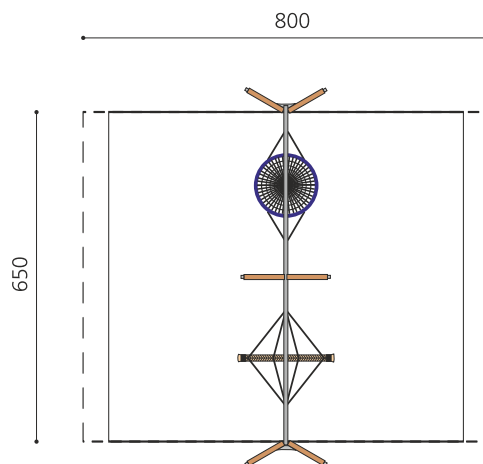

**Combinaison groupée de balançoires avec traverse métallique** Une aventure de balancement et de mouvements à plusieurs. Corde en PP Ø 16 cm, suspensions noires et roulements sans graissage. Nid d'oiseau avec sécurité antichute. En bois de sapin blanc imprégné, socle en métal inclus. Traverses en métal zinguées et laquées.

Création HINNEN

**Numéro de l'article** SC.084.40.C  
**Nom de l'article** Combinaison balançoire viking- nid d'oiseau color

Age de jeu 4+  
 Hauteur de chute 230 cm  
 Place nécessaire 800 x 780 cm  
 Protection de chute selon la norme SN EN 1176  
 Zone de protection de chute 45.5 (52) m<sup>2</sup>  
 Dimension de l'engin 780 x 170 x 290 cm  
 Fondations 6 pce  
 Total béton 0.83 m<sup>3</sup>  
 Pièce la plus lourde 50 kg  
 Nombre de monteurs 2  
 Temps de montage complet 2 h  
 Garantie pièces détachées A vie  
 Spécial Autres exécutions sur demande